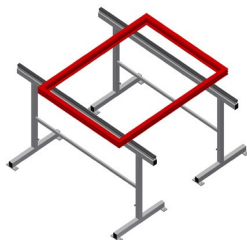

MB2000

**Tavoli di montaggio
verticali**

Cavalletti di montaggio per lavorare su grandi elementi di finestre

- Solida struttura in acciaio
- Cavalletto di montaggio lungo 2,0 m
- Facilità di montaggio in un sistema modulare
- Supporto per profilo di gomma
- Kit di cavalletti di montaggio (1 paio)
- Regolabile in altezza.

Cavalletti di montaggio (1 paio) MB 2000

Superficie di appoggio

Appoggio con profilo in gomma

Regolazione dell'altezza

Regolabile in altezza da 850 a 1.000 mm

MB 2000 / TAVOLI DI MONTAGGIO VERTICALI

- Lunghezza 2.000 mm
- Larghezza 700 mm
- Altezza 850 a 1.000 mm
- Peso 40 kg