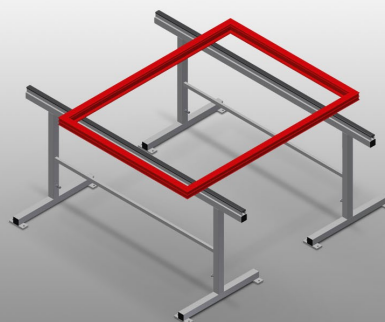

MB2000

**Tavoli di montaggio
verticali**

Cavalletti di montaggio per lavorare su grandi elementi di finestre

- Solida struttura in acciaio
- Cavalletto di montaggio lungo 2,0 m
- Facilità di montaggio in un sistema modulare
- Supporto per profilo di gomma
- Kit di cavalletti di montaggio (1 paio)
- Regolabile in altezza.

Cavalletti di montaggio (1 paio) MB 2000

Superficie di appoggio

Appoggio con profilo in gomma

Regolazione dell'altezza

Regolabile in altezza da 850 a 1.000 mm

MB 2000 / TAVOLI DI MONTAGGIO VERTICALI

- Lunghezza 2.000 mm
- Larghezza 700 mm
- Altezza 850 a 1.000 mm
- Peso 40 kg