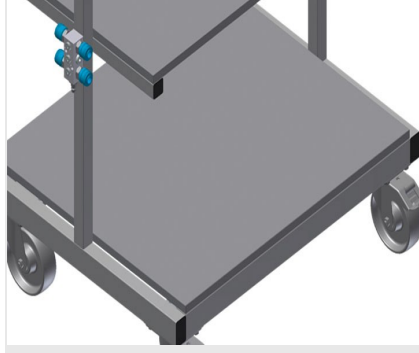

WKW

Takım arabası

Montaj istasyonu için takım ve küçük parça aksesuar arabası. Sağlam çelik konstrüksiyon. Araba, takımların ve malzemenin yerleştirilmesi için uygundur. Çalışma yerinde düzen sağlar. Montaj yerine taşımayı kolaylaştırmakta. Takımların ve aksesuarların yerleştirilmesi için 2 depolama bölmesi. Küçük aksesuar parçaları, aksesuarlar ve cıvatalar için PVC'den üretilmiş 5 kap. Çizimler için okuma panolu depolama alanı. Pnömatik veya elektrikli takımlar için takım tutucu. 2'si park frenli 4 tekerlek.

### Aksesuarlar için depolama bölmeleri

Takımların ve aksesuarların yerleştirilmesi için depolama bölmeleri