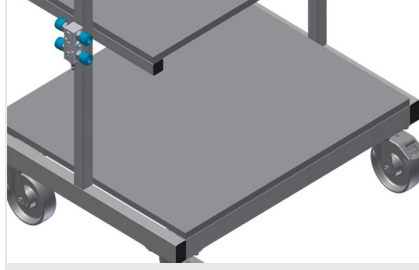

WKW

Takım arabası

Montaj istasyonu için takım ve küçük parça aksesuar arabası. Sağlam çelik konstrüksiyon. Araba, takımların ve malzemenin yerleştirilmesi için uygundur. Çalışma yerinde düzen sağlar. Montaj yerine taşımayı kolaylaştırmakta. Takımların ve aksesuarların yerleştirilmesi için 2 depolama bölmesi. Küçük aksesuar parçaları, aksesuarlar ve cıvatalar için PVC'den üretilmiş 5 kap. Çizimler için okuma panolu depolama alanı. Pnömatik veya elektrikli takımlar için takım tutucu. 2'si park frenli 4 tekerlek.

Tekerlekler

2'si park frenli 4 tekerlek yüksek hareketlilik ve kolay, güvenli kullanım sağlar

Aksesuarlar için depolama bölmeleri

Takımların ve aksesuarların yerleştirilmesi için depolama bölmeleri

Plastik Kutular

Uzunluk (mm)	750
Genişlik (mm)	600
Yükseklik (mm)	1.300
Ağırlık (kg)	60

DEPOLAMA KAPASİTESİ

Yükleme kapasitesi (kg)	300
Takım çekmecesini	1
Destek rafları	2
Plastik kaplar	5

ÖZELLİKLER

Dörtlü basınçlı hava bağlantısı	●
Döner tekerler	4
Kilitleme durduruculu döner tekerler	2
Döner teker çapı (mm)	125