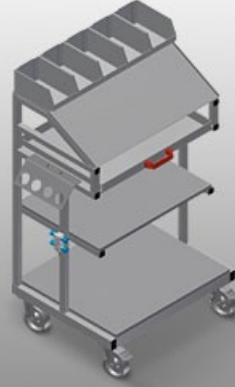

### WKW800

Takım arabası

- Montaj istasyonu için takım ve küçük parça aksesuar arabası
- Sağlam çelik konstrüksiyon
- Araba, takımların ve malzemenin yerleştirilmesi için uygundur
- Çalışma yerinde düzen sağlar
- Montaj yerine taşımayı kolaylaştırmakta
- Takımların ve aksesuarların yerleştirilmesi için 2 depolama bölmesi
- Takımlar için bir çekmece
- Küçük aksesuar parçaları, aksesuarlar ve cıvatalar için PVC'den üretilmiş 5 kap
- Çizimler için okuma panolu depolama alanı
- 4'lü basınçlı hava bağlantısı
- Pnömatik veya elektrikli takımlar için takım tutucu
- 2'si park frenli 4 tekerlek

### Tekerlekler

2'si park frenli 4 tekerlek yüksek hareketlilik ve kolay, güvenli kullanım sağlar

### Aksesuarlar için depolama bölmeleri

Takımların ve aksesuarların yerleştirilmesi için depolama bölmeleri