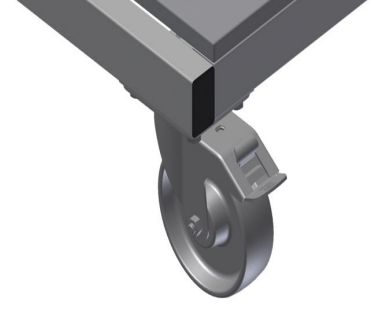

Tekerlekler

2'si park frenli 4 tekerlek yüksek hareketlilik ve kolay, güvenli kullanım sağlar