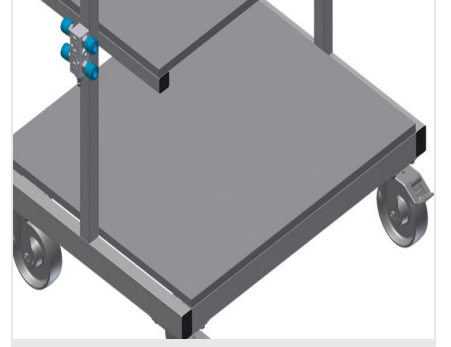

### WKW800

Takım arabası

- Montaj istasyonu için takım ve küçük parça aksesuar arabası
- Sağlam çelik konstrüksiyon
- Araba, takımların ve malzemenin yerleştirilmesi için uygundur
- Çalışma yerinde düzen sağlar
- Montaj yerine taşımayı kolaylaştırmakta
- Takımların ve aksesuarların yerleştirilmesi için 2 depolama bölmesi
- Takımlar için bir çekmece
- Küçük aksesuar parçaları, aksesuarlar ve cıvatalar için PVC'den üretilmiş 5 kap
- Çizimler için okuma panolu depolama alanı
- 4'lü basınçlı hava bağlantısı
- Pnömatik veya elektrikli takımlar için takım tutucu
- 2'si park frenli 4 tekerlek

### Tekerlekler

2'si park frenli 4 tekerlek yüksek hareketlilik ve kolay, güvenli kullanım sağlar