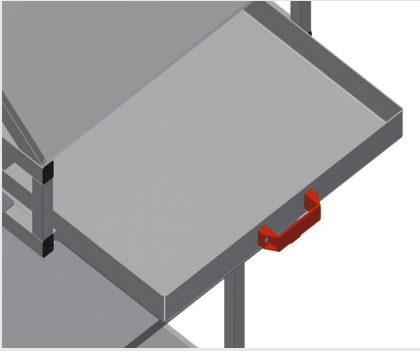

Çekmece

Takımlar için çekmece