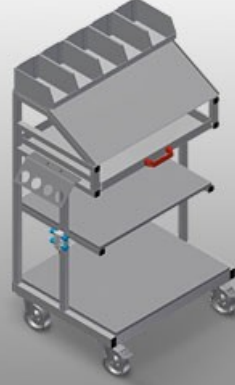

WKW

Takım arabası

Montaj istasyonu için takım ve küçük parça aksesuar arabası. Sağlam çelik konstrüksiyon. Araba, takımların ve malzemenin yerleştirilmesi için uygundur. Çalışma yerinde düzen sağlar. Montaj yerine taşımayı kolaylaştırmakta. Takımların ve aksesuarların yerleştirilmesi için 2 depolama bölmesi. Küçük aksesuar parçaları, aksesuarlar ve cıvatalar için PVC'den üretilmiş 5 kap. Çizimler için okuma panolu depolama alanı. Pnömatik veya elektrikli takımlar için takım tutucu. 2'si park frenli 4 tekerlek.

Tekerlekler

2'si park frenli 4 tekerlek yüksek hareketlilik ve kolay, güvenli kullanım sağlar

Aksesuarlar için depolama bölmeleri

Takımların ve aksesuarların yerleştirilmesi için depolama bölmeleri

Plastik Kutular

Küçük aksesuar parçaları, aksesuarlar ve civatalar için 5 plastik kutulu bölme

Çekmece

Takımlar için çekmece

Takım tutucu

Pnömatik ve elektrikli takımlar için takım tutucu

MODELLER

WKW 800

EBAT VE AĞIRLIK

Uzunluk (mm)	750
Genişlik (mm)	600
Yükseklik (mm)	1.300
Ağırlık (kg)	60

DEPOLAMA KAPASİTESİ

Yükleme kapasitesi (kg)	300
Takım çekmecesini	1
Destek rafları	2
Plastik kaplar	5

ÖZELLİKLER

Dörtlü basınçlı hava bağlantısı	●
Döner tekerler	4
Kilitleme durduruculu döner tekerler	2
Döner teker çapı (mm)	125