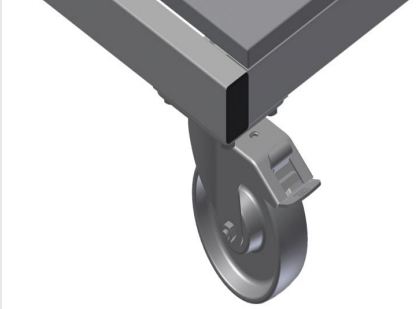

WKW

Takım arabası

Montaj istasyonu için takım ve küçük parça aksesuar arabası. Sağlam çelik konstrüksiyon. Araba, takımların ve malzemenin yerleştirilmesi için uygundur. Çalışma yerinde düzen sağlar. Montaj yerine taşımayı kolaylaştırmakta. Takımların ve aksesuarların yerleştirilmesi için 2 depolama bölmesi. Küçük aksesuar parçaları, aksesuarlar ve cıvatalar için PVC'den üretilmiş 5 kap. Çizimler için okuma panolu depolama alanı. Pnömatik veya elektrikli takımlar için takım tutucu. 2'si park frenli 4 tekerlek.

### Aksesuarlar için depolama bölmeleri

Takımların ve aksesuarların yerleştirilmesi için depolama bölmeleri