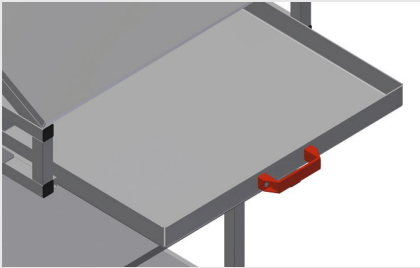

Çekmece

Takımlar için çekmece