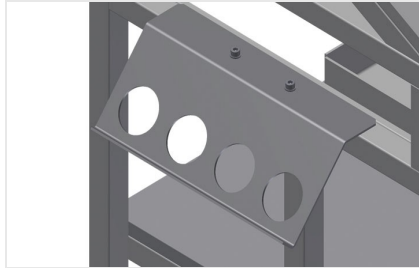

Takım tutucu

Pnömatik ve elektrikli takımlar için takım tutucu