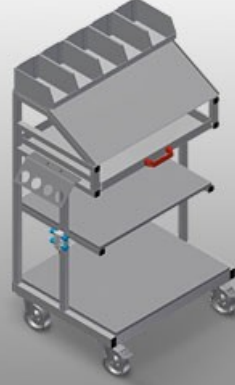

WKW

Takım arabası

Montaj istasyonu için takım ve küçük parça aksesuar arabası. Sağlam çelik konstrüksiyon. Araba, takımların ve malzemenin yerleştirilmesi için uygundur. Çalışma yerinde düzen sağlar. Montaj yerine taşımayı kolaylaştırmakta. Takımların ve aksesuarların yerleştirilmesi için 2 depolama bölmesi. Küçük aksesuar parçaları, aksesuarlar ve cıvatalar için PVC'den üretilmiş 5 kap. Çizimler için okuma panolu depolama alanı. Pnömatik veya elektrikli takımlar için takım tutucu. 2'si park frenli 4 tekerlek.

### Tekerlekler

2'si park frenli 4 tekerlek yüksek hareketlilik ve kolay, güvenli kullanım sağlar

### Aksesuarlar için depolama bölmeleri

Takımların ve aksesuarların yerleştirilmesi için depolama bölmeleri