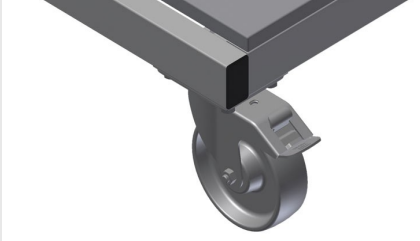

WKW

Takım arabası

Montaj istasyonu için takım ve küçük parça aksesuar arabası. Sağlam çelik konstrüksiyon. Araba, takımların ve malzemenin yerleştirilmesi için uygundur. Çalışma yerinde düzen sağlar. Montaj yerine taşımayı kolaylaştırmakta. Takımların ve aksesuarların yerleştirilmesi için 2 depolama bölmesi. Küçük aksesuar parçaları, aksesuarlar ve cıvatalar için PVC'den üretilmiş 5 kap. Çizimler için okuma panolu depolama alanı. Pnömatik veya elektrikli takımlar için takım tutucu. 2'si park frenli 4 tekerlek.

### Tekerlekler

2'si park frenli 4 tekerlek yüksek hareketlilik ve kolay, güvenli kullanım sağlar

### Aksesuarlar için depolama bölmeleri

Takımların ve aksesuarların yerleştirilmesi için depolama bölmeleri