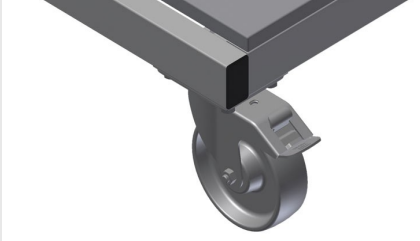

WKW

Takım arabası

Montaj istasyonu için takım ve küçük parça aksesuar arabası. Sağlam çelik konstrüksiyon. Araba, takımların ve malzemenin yerleştirilmesi için uygundur. Çalışma yerinde düzen sağlar. Montaj yerine taşımayı kolaylaştırmakta. Takımların ve aksesuarların yerleştirilmesi için 2 depolama bölmesi. Küçük aksesuar parçaları, aksesuarlar ve cıvatalar için PVC'den üretilmiş 5 kap. Çizimler için okuma panolu depolama alanı. Pnömatik veya elektrikli takımlar için takım tutucu. 2'si park frenli 4 tekerlek.

Tekerlekler

2'si park frenli 4 tekerlek yüksek hareketlilik ve kolay, güvenli kullanım sağlar

Aksesuarlar için depolama bölmeleri

Takımların ve aksesuarların yerleştirilmesi için depolama bölmeleri

Plastik Kutular