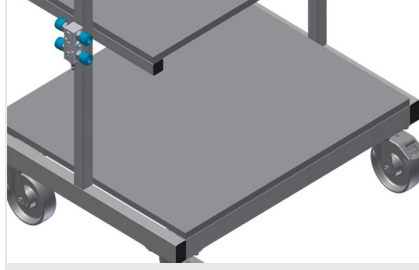

WKW

Takım arabası

Montaj istasyonu için takım ve küçük parça aksesuar arabası. Sağlam çelik konstrüksiyon. Araba, takımların ve malzemenin yerleştirilmesi için uygundur. Çalışma yerinde düzen sağlar. Montaj yerine taşımayı kolaylaştırmakta. Takımların ve aksesuarların yerleştirilmesi için 2 depolama bölmesi. Küçük aksesuar parçaları, aksesuarlar ve cıvatalar için PVC'den üretilmiş 5 kap. Çizimler için okuma panolu depolama alanı. Pnömatik veya elektrikli takımlar için takım tutucu. 2'si park frenli 4 tekerlek.

### Tekerlekler

2'si park frenli 4 tekerlek yüksek hareketlilik ve kolay, güvenli kullanım sağlar

### Aksesuarlar için depolama bölmeleri

Takımların ve aksesuarların yerleştirilmesi için depolama bölmeleri