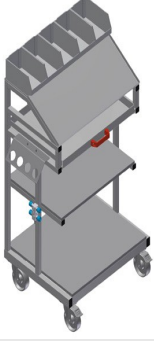

### WKW800

Takım arabası

- Montaj istasyonu için takım ve küçük parça aksesuar arabası
- Sağlam çelik konstrüksiyon
- Araba, takımların ve malzemenin yerleştirilmesi için uygundur
- Çalışma yerinde düzen sağlar
- Montaj yerine taşımayı kolaylaştırmakta
- Takımların ve aksesuarların yerleştirilmesi için 2 depolama bölmesi
- Takımlar için bir çekmece
- Küçük aksesuar parçaları, aksesuarlar ve cıvatalar için PVC'den üretilmiş 5 kap
- Çizimler için okuma panolu depolama alanı
- 4'lü basınçlı hava bağlantısı
- Pnömatik veya elektrikli takımlar için takım tutucu
- 2'si park frenli 4 tekerlek

### Aksesuarlar için depolama bölmeleri

Takımların ve aksesuarların yerleştirilmesi için depolama bölmeleri