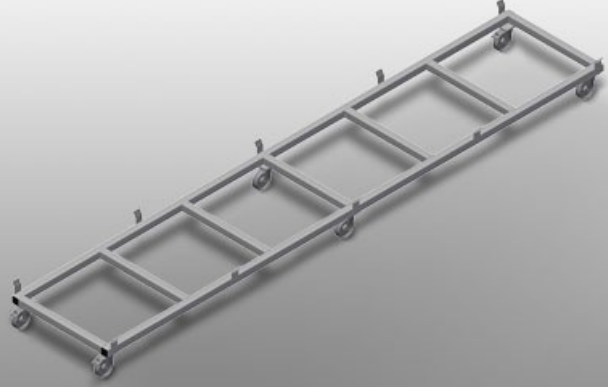

TPK

Profil taşıma arabası

Sağlam çelik konstrüksiyon. Profil kasetlerinin taşınması için taşıma arabası. Profil kasetlerinin depodan kesmeye veya işleme merkezine taşınması için ideal çözüm. 760 mm genişliğe kadar genişlikte profil paletleri için. Palet emniyeti için emniyet kulakları. Dördü park frenli tekerlek ve ikisi sabit tekerlek olmak üzere altı tekerlek.

### Tekerlekler

Dördü park frenli ikisi sabit tekerlek olan altı adet tekerlek, yüksek hareketlilik ve kolay, güvenli kullanım sağlar

### Emniyet kulakları

Palet emniyeti için emniyet kulakları