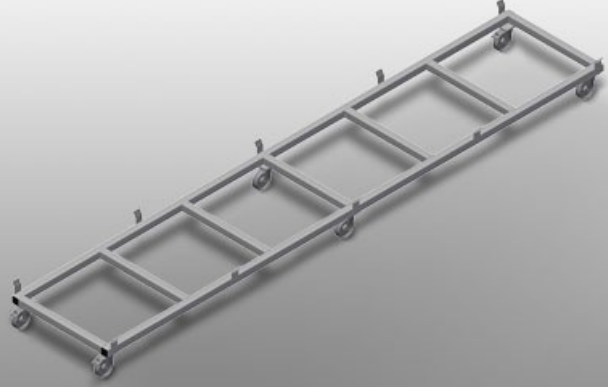

TPK4000

Profil taşıma arabası

- Sağlam çelik konstrüksiyon
- Profil kasetlerinin taşınması için taşıma arabası
- Profil kasetlerinin depodan kesmeye veya işleme merkezine taşınması için ideal çözüm
- 760 mm genişliğe kadar genişlikte profil paletleri için
- Palet emniyeti için emniyet kulakları
- Dördü park frenli tekerlek ve ikisi sabit tekerlek olmak üzere altı tekerlek

Profil kasetleri için taşıma arabası TPK 4000

Tekerlekler

Dördü park frenli ikisi sabit tekerlek olan altı adet tekerlek, yüksek hareketlilik ve kolay, güvenli kullanım sağlar

Emniyet kulakları

Palet emniyeti için emniyet kulakları

Profil kasetleri için taşıma arabası TPK 4000

Uzun mal paletli taşıma arabası

TPK 4000 / PROFİL TAŞIMA ARABASI

- Uzunluk 4.000 mm
- Genişlik 820 mm
- Yükseklik 285 mm
- Yükleme genişliği 770 mm
- Ağırlık 65 kg
- Taşıma kapasitesi 1.200 kg
- Hareket makarası çapı 125 mm