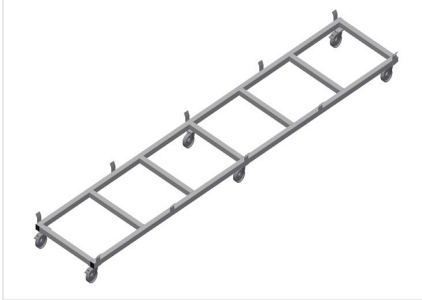

TPK4000

Profil taşıma arabası

- Sağlam çelik konstrüksiyon
- Profil kasetlerinin taşınması için taşıma arabası
- Profil kasetlerinin depodan kesmeye veya işleme merkezine taşınması için ideal çözüm
- 760 mm genişliğe kadar genişlikte profil paletleri için
- Palet emniyeti için emniyet kulakları
- Dördü park frenli tekerlek ve ikisi sabit tekerlek olmak üzere altı tekerlek

Profil kasetleri için taşıma arabası TPK 4000

Tekerlekler

Dördü park frenli ikisi sabit tekerlek olan altı adet tekerlek, yüksek hareketlilik ve kolay, güvenli kullanım sağlar

Emniyet kulakları

Palet emniyeti için emniyet kulakları

Profil kasetleri için taşıma arabası TPK 4000

Uzun mal paletli taşıma arabası

TPK 4000 / PROFİL TAŞIMA ARABASI

- Uzunluk 4.000 mm
- Genişlik 820 mm
- Yükseklik 285 mm
- Yükleme genişliği 770 mm
- Ağırlık 65 kg
- Taşıma kapasitesi 1.200 kg
- Hareket makarası çapı 125 mm