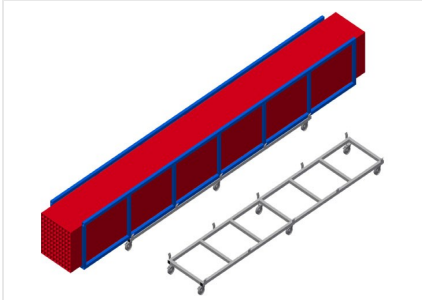

TPK4000

Profil taşıma arabası

- Sağlam çelik konstrüksiyon
- Profil kasetlerinin taşınması için taşıma arabası
- Profil kasetlerinin depodan kesmeye veya işleme merkezine taşınması için ideal çözüm
- 760 mm genişliğe kadar genişlikte profil paletleri için
- Palet emniyeti için emniyet kulakları
- Dördü park frenli tekerlek ve ikisi sabit tekerlek olmak üzere altı tekerlek

Profil kasetleri için taşıma arabası TPK 4000

Tekerlekler

Dördü park frenli ikisi sabit tekerlek olan altı adet tekerlek, yüksek hareketlilik ve kolay, güvenli kullanım sağlar

Emniyet kulakları

Palet emniyeti için emniyet kulakları

Profil kasetleri için taşıma arabası TPK 4000

Uzun mal paletli taşıma arabası

TPK 4000 / PROFİL TAŞIMA ARABASI

- Uzunluk 4.000 mm
- Genişlik 820 mm
- Yükseklik 285 mm
- Yükleme genişliği 770 mm
- Ağırlık 65 kg
- Taşıma kapasitesi 1.200 kg
- Hareket makarası çapı 125 mm