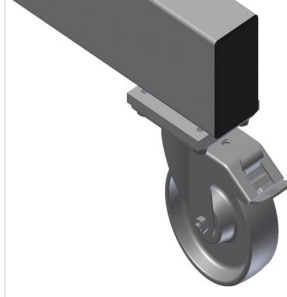

PLW4000

Profil taşıma arabası

Profillerin depolanması ve taşınması için araba

- Sağlam çelik konstrüksiyon
- Kesme işleminden önce ve sonra profillerin taşınması ve depolanması için araba
- Düzenli depolama sayesinde hızlı erişim
- Perde duvar imalatı için ideal taşıma
- Araba, örn. bir çift başlı testere veya işleme merkezinden önce mobil ara depo olarak da kullanılabilir
- Kaydırılabilir profil destek kolları
- Kauçuk kaplı profil desteği
- 2'si park frenli 4 tekerlek

Profil Taşıma Arabası PLW 4000

Tekerlekler

2'si park frenli 4 tekerlek yüksek hareketlilik ve kolay, güvenli kullanım sağlar

Temas Yüzeyi

Temas yüzeyi kauçuk profille kaplandığından profili hasarlara karşı korumaktadır

Plastik korumalı sınırlandırıcı

Dikey sınırlandırıcılar plastik korumayla kaplanmıştır, profili hasarlara karşı korur ve kaymayı önler

Profil Desteği

Kaydırılabilir profil desteği

PLW 4000 / PROFİL TAŞIMA ARABASI