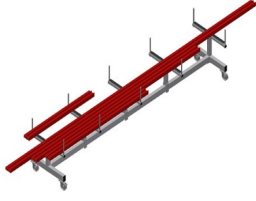

PLW4000

Profil taşıma arabası

Profillerin depolanması ve taşınması için araba

- Sağlam çelik konstrüksiyon
- Kesme işleminden önce ve sonra profillerin taşınması ve depolanması için araba
- Düzenli depolama sayesinde hızlı erişim
- Perde duvar imalatı için ideal taşıma
- Araba, örn. bir çift başlı testere veya işleme merkezinden önce mobil ara depo olarak da kullanılabilir
- Kaydırılabilir profil destek kolları
- Kauçuk kaplı profil desteği
- 2'si park frenli 4 tekerlek

Profil Taşıma Arabası PLW 4000

Tekerlekler

2'si park frenli 4 tekerlek yüksek hareketlilik ve kolay, güvenli kullanım sağlar

Temas Yüzeyi

Temas yüzeyi kauçuk profille kaplandığından profili hasarlara karşı korumaktadır

- Uzunluk 4.000 mm
- Genişlik 800 mm
- Yükseklik 900 mm
- Destek kollarının genişliği 750 mm
- Sınırlayıcıların yüksekliği 270 mm
- Ağırlık 100 kg
- Taşıma kapasitesi 600 kg
- Hareket makarası çapı 125 mm