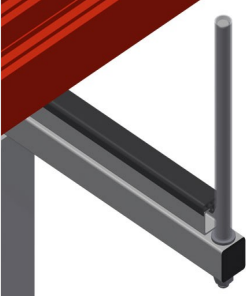

PLW4000

Profil taşıma arabası

Profillerin depolanması ve taşınması için araba

- Sağlam çelik konstrüksiyon
- Kesme işleminden önce ve sonra profillerin taşınması ve depolanması için araba
- Düzenli depolama sayesinde hızlı erişim
- Perde duvar imalatı için ideal taşıma
- Araba, örn. bir çift başlı testere veya işleme merkezinden önce mobil ara depo olarak da kullanılabilir
- Kaydırılabilir profil destek kolları
- Kauçuk kaplı profil desteği
- 2'si park frenli 4 tekerlek

Profil Taşıma Arabası PLW 4000

Tekerlekler

2'si park frenli 4 tekerlek yüksek hareketlilik ve kolay, güvenli kullanım sağlar

Temas Yüzeyi

Temas yüzeyi kauçuk profille kaplandığından profili hasarlara karşı korumaktadır

Plastik korumalı sınırlandırıcı

Dikey sınırlandırıcılar plastik korumayla kaplanmıştır, profili hasarlara karşı korur ve kaymayı önler

Profil Desteği

Kaydırılabilir profil desteği

PLW 4000 / PROFİL TAŞIMA ARABASI