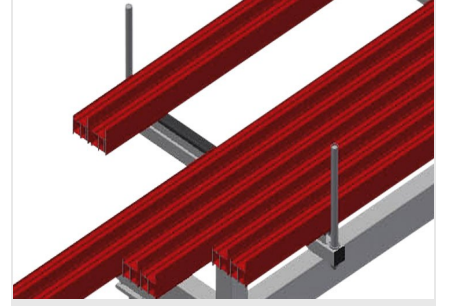

PLW4000

Profil taşıma arabası

Profillerin depolanması ve taşınması için araba

- Sağlam çelik konstrüksiyon
- Kesme işleminden önce ve sonra profillerin taşınması ve depolanması için araba
- Düzenli depolama sayesinde hızlı erişim
- Perde duvar imalatı için ideal taşıma
- Araba, örn. bir çift başlı testere veya işleme merkezinden önce mobil ara depo olarak da kullanılabilir
- Kaydırılabilir profil destek kolları
- Kauçuk kaplı profil desteği
- 2'si park frenli 4 tekerlek

Profil Taşıma Arabası PLW 4000

Tekerlekler

2'si park frenli 4 tekerlek yüksek hareketlilik ve kolay, güvenli kullanım sağlar

Temas Yüzeyi

Temas yüzeyi kauçuk profille kaplandığından profili hasarlara karşı korumaktadır

- Uzunluk 4.000 mm
- Genişlik 800 mm
- Yükseklik 900 mm
- Destek kollarının genişliği 750 mm
- Sınırlayıcıların yüksekliği 270 mm
- Ağırlık 100 kg
- Taşıma kapasitesi 600 kg
- Hareket makarası çapı 125 mm