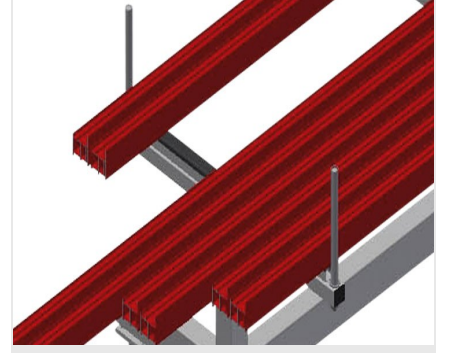

PLW4000

Profil taşıma arabası

Profillerin depolanması ve taşınması için araba

- Sağlam çelik konstrüksiyon
- Kesme işleminden önce ve sonra profillerin taşınması ve depolanması için araba
- Düzenli depolama sayesinde hızlı erişim
- Perde duvar imalatı için ideal taşıma
- Araba, örn. bir çift başlı testere veya işleme merkezinden önce mobil ara depo olarak da kullanılabilir
- Kaydırılabilir profil destek kolları
- Kauçuk kaplı profil desteği
- 2'si park frenli 4 tekerlek

Profil Taşıma Arabası PLW 4000

Tekerlekler

2'si park frenli 4 tekerlek yüksek hareketlilik ve kolay, güvenli kullanım sağlar

Temas Yüzeyi

Temas yüzeyi kauçuk profille kaplandığından profili hasarlara karşı korumaktadır

- Uzunluk 4.000 mm
- Genişlik 800 mm
- Yükseklik 900 mm
- Destek kollarının genişliği 750 mm
- Sınırlayıcıların yüksekliği 270 mm
- Ağırlık 100 kg
- Taşıma kapasitesi 600 kg
- Hareket makarası çapı 125 mm