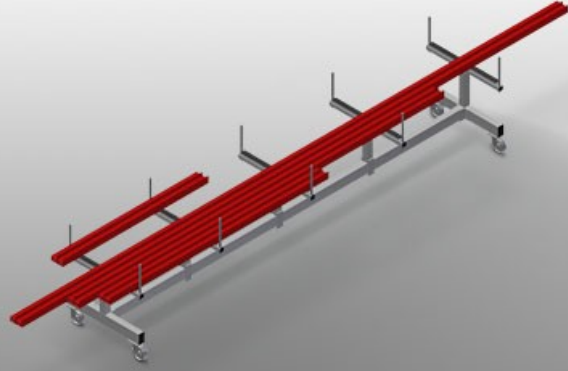

PLW4000

Profil taşıma arabası

Profillerin depolanması ve taşınması için araba

- Sağlam çelik konstrüksiyon
- Kesme işleminden önce ve sonra profillerin taşınması ve depolanması için araba
- Düzenli depolama sayesinde hızlı erişim
- Perde duvar imalatı için ideal taşıma
- Araba, örn. bir çift başlı testere veya işleme merkezinden önce mobil ara depo olarak da kullanılabilir
- Kaydırılabilir profil destek kolları
- Kauçuk kaplı profil desteği
- 2'si park frenli 4 tekerlek

Profil Taşıma Arabası PLW 4000

Tekerlekler

2'si park frenli 4 tekerlek yüksek hareketlilik ve kolay, güvenli kullanım sağlar

Temas Yüzeyi

Temas yüzeyi kauçuk profille kaplandığından profili hasarlara karşı korumaktadır

Plastik korumalı sınırlandırıcı

Dikey sınırlandırıcılar plastik korumayla kaplanmıştır, profili hasarlara karşı korur ve kaymayı önler

Profil Desteği

Kaydırılabilir profil desteği

PLW 4000 / PROFİL TAŞIMA ARABASI

- Uzunluk 4.000 mm
- Genişlik 800 mm
- Yükseklik 900 mm
- Destek kollarının genişliği 750 mm
- Sınırlayıcıların yüksekliği 270 mm
- Ağırlık 100 kg
- Taşıma kapasitesi 600 kg
- Hareket makarası çapı 125 mm