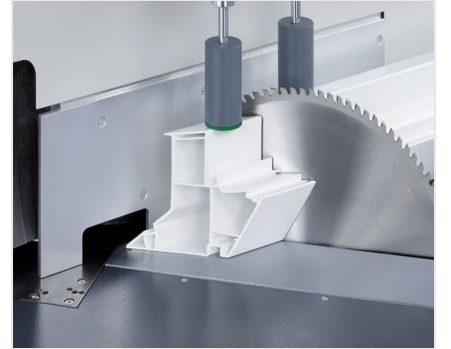

**Tek Başlı Testere MGS
245/00**