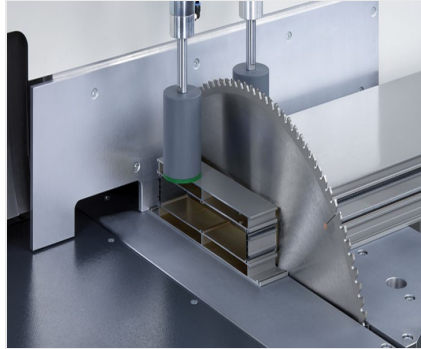

**Tek Başlı Testere MGS
245/00**