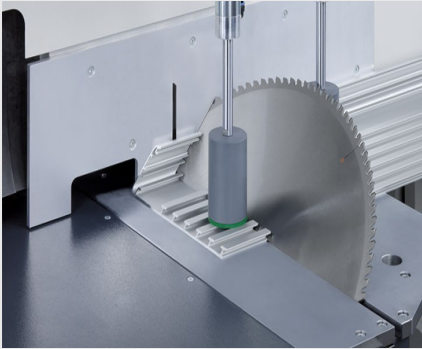

**Tek Başlı Testere MGS
245/00**