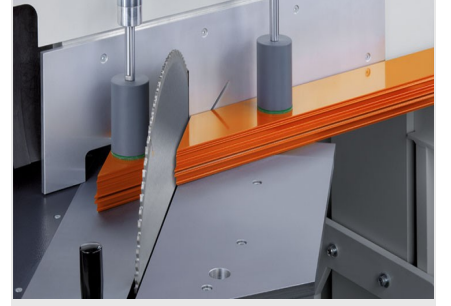

MGS245/00

Tek başlı testereler

Özel imalat için üniversal makine.

- Kendini ispatlamış "Alttan kesim" prensibi :
- Geniş tabla yüzeyi, profillerin optimum şekilde yüklenmesi ve boşaltılmasına olanak sağlamakta
- Patentli testere kolu süspansiyonu, karşı bir kesim basıncı oluşturarak, profilin güvenli ve çok daha sağlam şekilde sıkıştırılmasını sağlamakta
- Otomatik açılan emniyet kapağı
- Dozajlı püskürtme tertibatı
- Standart olarak testere bıçağıyla birlikte
- 22,5°'ye kadar manuel döndürme aralığı sola ve sağa doğru dijital açı göstergesi ile
- 90° - 45° pnömatik eğim aralığı
(ara açıları, manuel olarak taret stoperi ve dijital gösterge ile ayarlanmakta)

Opsiyonlar

- Hidro pnömatik testere beslemesi
- Talaş emiş sistemi
- Testere bıçakları
- Yüksek performanslı kesim sıvısı

Tek Başlı Testere MGS 245/00

MGS 245/00 + Özel aksesuar

Tek Başlı Testere MGS 245/00

Tel +49 7041-14-184
sales@elumatec.com
www.elumatec.com

The right to make technical alterations is reserved.

MGS 245/00 / TEK BAŞLI TESTERELER

- 22,5°'ye kadar manuel döndürme aralığı, sola ve sağa E111 dijital göstergeli ile ayarlanmakta
- 90° ile 45° arasında eğim aralığı dijital gösterge ile ayarlanmakta
- Kesim aralıkları için kesim tablosuna bakınız
- Testere bıçağı çapı : 550 mm
- Testere bıçağı devri : 2.250 dev./dak.
- Elektrik : 230/400 V, 3~, 50 Hz
- Motor gücü : 4 kW
- Hava basıncı : 7 bar
- İşlem başına püskürtmesiz hava tüketimi 20 litre, püskürtmeli 32 litre
- Uzunluk 1.900 mm, derinlik 1.550 mm, yükseklik 2.100 mm, ağırlık 1.150 kg

TEK BAŞLI TESTERE MGS 245/31

Bkz. MGS 245/00, ancak :

- Elektronik döndürme ve eğme işlemi için 3 eksen PC kontrol sistemi E 580
- Dayama ve ölçüm sisteminin elektronik kontrollü uzunluk ayarı
- 10,4" dokunmatik renkli ekran
- RJ45, 10/100 MBit ağ bağlantısı
- Uzunluk ayarı 6.000 mm