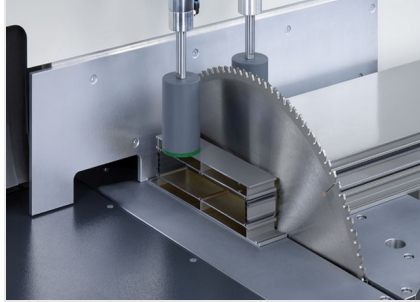

Tek Başlı Testere MGS 245/00