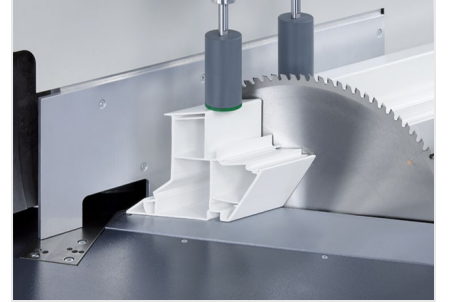

Tek Başlı Testere MGS 245/00