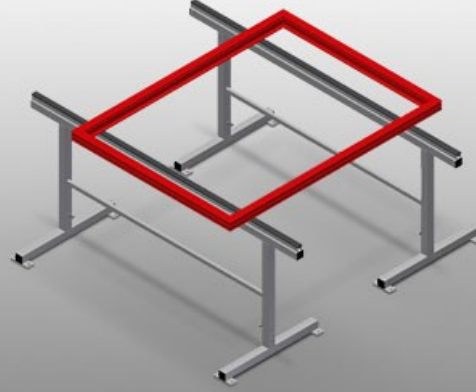

MB

Montaj standı

Büyük pencere elemanlarında çalışmak için montaj sehpaları. Sağlam çelik konstrüksiyon. 2,0 m uzunluğunda montaj sehпасı. Modüler sistemde kolay montaj. Kauçuk profil desteği. Montaj sehпасı seti (1 çift). Yüksekliği ayarlanabilir.

Temas yüzeyi

Destek, kauçuk profille kaplanmıştır

Yükseklik ayarı

Yükseklik ayarı 850 - 1.000 mm arasında

MODELLER

MB 2000

EBAT VE AĞIRLIK

Uzunluk (mm)	2.000
Genişlik (mm)	700
Yükseklik (mm)	850 ÷ 1.000
Ağırlık (kg)	40

DESTEK YÜZEYİ

Montaj desteği uzunluğu (m)	2
Montaj sehpası kiti: 1 çift	●
Kauçuk profilli destek yüzeyi	●

Dahil ● Mevcut ○