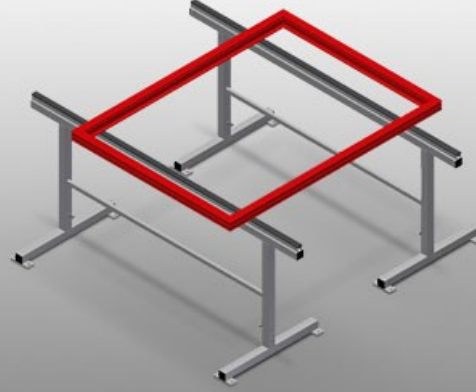

#### Montaj standı

Büyük pencere elemanlarında çalışmak için montaj sehpaları

- Sağlam çelik konstrüksiyon
- 2,0 m uzunluğunda montaj sehpası
- Modüler sistemde kolay montaj
- Kauçuk profil desteği
- Montaj sehpası seti (1 çift)
- Yüksekliği ayarlanabilir

### Montaj Sehpaları (1 çift) MB 2000

### Temas yüzeyi

Destek, kauçuk profille kaplanmıştır

### MB 2000 / MONTAJ STANDI

---

- Uzunluk 2.000 mm
- Genişlik 700 mm
- Yükseklik 850 - 1.000 mm
- Ağırlık 40 kg