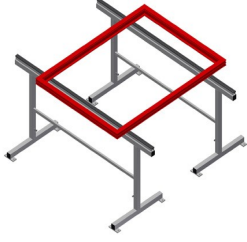

#### Montaj standı

Büyük pencere elemanlarında çalışmak için montaj sehpaları

- Sağlam çelik konstrüksiyon
- 2,0 m uzunluğunda montaj sehpası
- Modüler sistemde kolay montaj
- Kauçuk profil desteği
- Montaj sehpası seti (1 çift)
- Yüksekliği ayarlanabilir

### Montaj Sehpaları (1 çift) MB 2000