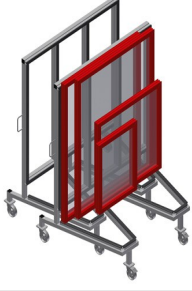

KW3

Devreye alma arabası

Pencere elemanlarının işletme içinde taşınması için devreye alma arabası

- Sağlam çelik konstrüksiyon
- İşletme içinde taşıma için
- Kauçuk kaplı profil desteği
- Yüklenmemiş durumda iç içe kaydırılabilir, bu sayede yer ihtiyacı azaltılabilmektedir
- 2'si park frenli 4 tekerlek

Devreye Alma Arabası KW 3

Tekerlekler

2'si park frenli 4 tekerlek yüksek hareketlilik ve kolay, güvenli kullanım sağlar

Kauçuk profilli destek

Temas yüzeyi kauçuk profille kaplandığından profilli hasarlara karşı korumaktadır

Taşıma Kolu

Hareket ettirmek için çift taraflı taşıma kolu

KW 3 / DEVREYE ALMA ARABASI

- Uzunluk 1.600 mm
- Genişlik 1.130 mm
- Yükseklik 1.960 mm
- Ağırlık 90 kg
- Taşıma kapasitesi 400 kg
- Hareket makarası çapı 125 mm