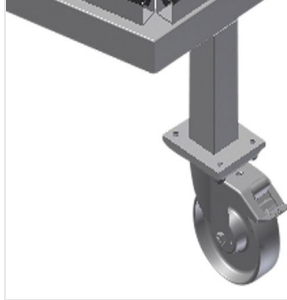

KW3

Devreye alma arabası

Pencere elemanlarının işletme içinde taşınması için devreye alma arabası

- Sağlam çelik konstrüksiyon
- İşletme içinde taşıma için
- Kauçuk kaplı profil desteği
- Yüklenmemiş durumda iç içe kaydırılabilir, bu sayede yer ihtiyacı azaltılabilmektedir
- 2'si park frenli 4 tekerlek

Devreye Alma Arabası KW 3

Tekerlekler

2'si park frenli 4 tekerlek yüksek hareketlilik ve kolay, güvenli kullanım sağlar

Kauçuk profilli destek

Temas yüzeyi kauçuk profille kaplandığından profilli hasarlara karşı korumaktadır

Taşıma Kolu

Hareket ettirmek için çift taraflı taşıma kolu

KW 3 / DEVREYE ALMA ARABASI

- Uzunluk 1.600 mm
- Genişlik 1.130 mm
- Yükseklik 1.960 mm
- Ağırlık 90 kg
- Taşıma kapasitesi 400 kg
- Hareket makarası çapı 125 mm