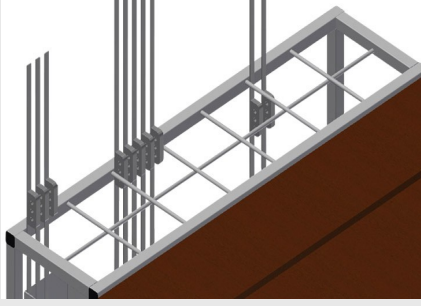

BW

Aksesuar arabası

Aksesuarların düzenli şekilde hazırlanması için aksesuar arabası. Sağlam çelik konstrüksiyon. Ahşaptan üretilmiş 2 bölme. 1 panç sabitleme düzeneği. 2'si park frenli 4 tekerlek.

Yerleştirme Bölmeleri

Aksesuarlar için 7 adet aksesuar bölmesi, kademeli olarak yerleştirilmiştir, bölge ebadı 190 x 265 mm

Bölmeler

Takımlar ve aksesuarlar için 2 bölme

Tekerlekler

2'si park frenli 4 tekerlek yüksek hareketlilik ve kolay, güvenli kullanım sağlar