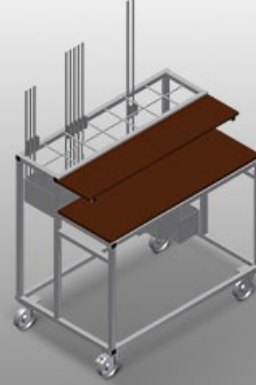

BW

Aksesuar arabası

Aksesuarların düzenli şekilde hazırlanması için aksesuar arabası. Sağlam çelik konstrüksiyon. Ahşaptan üretilmiş 2 bölme. 1 panç sabitleme düzeneği. 2'si park frenli 4 tekerlek.

Yerleştirme Bölmeleri

Aksesuarlar için 7 adet aksesuar bölmesi, kademeli olarak yerleştirilmiştir, bölge ebadı 190 x 265 mm

Bölmeler

Takımlar ve aksesuarlar için 2 bölme

Tekerlekler

2'si park frenli 4 tekerlek yüksek hareketlilik ve kolay, güvenli kullanım sağlar

MODELLER

BW 7002

EBAT VE AĞIRLIK

Uzunluk (mm)	1.100
Genişlik (mm)	710
Yükseklik (mm)	1.090
Ağırlık (kg)	50

DEPOLAMA KAPASİTESİ

Bölmeler	7
Ahşap siperler	2
Yükleme kapasitesi (kg)	300

ÖZELLİKLER

Döner tekerler	4
Kilitleme durduruculu döner tekerler	2
Döner teker çapı (mm)	125