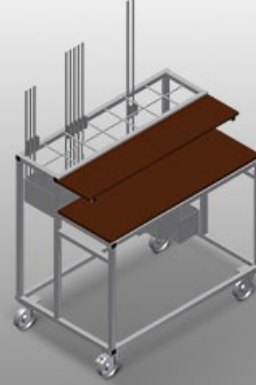

BW

Aksesuar arabası

Aksesuarların düzenli şekilde hazırlanması için aksesuar arabası. Sağlam çelik konstrüksiyon. Ahşaptan üretilmiş 2 bölme. 1 panç sabitleme düzeneği. 2'si park frenli 4 tekerlek.

Yerleştirme Bölmeleri

Aksesuarlar için 7 adet aksesuar bölmesi, kademeli olarak yerleştirilmiştir, bölge ebadı 190 x 265 mm

Bölmeler

Takımlar ve aksesuarlar için 2 bölme

Tekerlekler

2'si park frenli 4 tekerlek yüksek hareketlilik ve kolay, güvenli kullanım sağlar

MODELLER

BW 7002

EBAT VE AĞIRLIK

| | |
|----------------|-----------------------|
| Uzunluk (mm) | <input type="radio"/> |
| Genişlik (mm) | <input type="radio"/> |
| Yükseklik (mm) | <input type="radio"/> |
| Ağırlık (kg) | <input type="radio"/> |