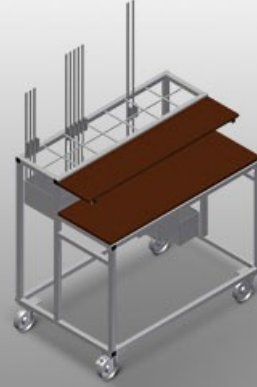

BW

Aksesuar arabası

Aksesuarların düzenli şekilde hazırlanması için aksesuar arabası. Sağlam çelik konstrüksiyon. Ahşaptan üretilmiş 2 bölme. 1 panç sabitleme düzeneği. 2'si park frenli 4 tekerlek.

Yerleştirme Bölmeleri

Aksesuarlar için 7 adet aksesuar bölmesi, kademeli olarak yerleştirilmiştir, bölge ebadı 190 x 265 mm

Bölmeler

Takımlar ve aksesuarlar için 2 bölme

Tekerlekler

2'si park frenli 4 tekerlek yüksek hareketlilik ve kolay, güvenli kullanım sağlar

MODELLER

BW 7002

EBAT VE AĞIRLIK

Uzunluk (mm)	<input type="radio"/>
Genişlik (mm)	<input type="radio"/>
Yükseklik (mm)	<input type="radio"/>
Ağırlık (kg)	<input type="radio"/>

DEPOLAMA KAPASİTESİ

Bölmeler	<input type="radio"/>
Ahşap siperler	<input type="radio"/>
Yükleme kapasitesi (kg)	<input type="radio"/>