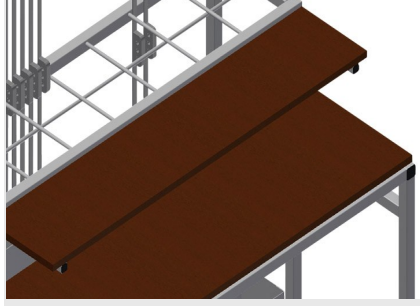

BW

Aksesuar arabası

Aksesuarların düzenli şekilde hazırlanması için aksesuar arabası. Sağlam çelik konstrüksiyon. Ahşaptan üretilmiş 2 bölme. 1 panç sabitleme düzeneği. 2'si park frenli 4 tekerlek.

Yerleştirme Bölmeleri

Aksesuarlar için 7 adet aksesuar bölmesi, kademeli olarak yerleştirilmiştir, bölge ebadı 190 x 265 mm

Bölmeler

Takımlar ve aksesuarlar için 2 bölme

Tekerlekler

2'si park frenli 4 tekerlek yüksek hareketlilik ve kolay, güvenli kullanım sağlar