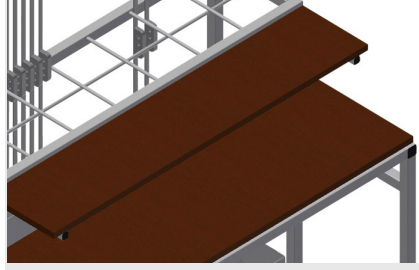

BW

Aksesuar arabası

Aksesuarların düzenli şekilde hazırlanması için aksesuar arabası. Sağlam çelik konstrüksiyon. Ahşaptan üretilmiş 2 bölme. 1 panç sabitleme düzeneği. 2'si park frenli 4 tekerlek.

Yerleştirme Bölmeleri

Aksesuarlar için 7 adet aksesuar bölmesi, kademeli olarak yerleştirilmiştir, bölge ebadı 190 x 265 mm

Bölmeler

Takımlar ve aksesuarlar için 2 bölme

Tekerlekler

2'si park frenli 4 tekerlek yüksek hareketlilik ve kolay, güvenli kullanım sağlar

MODELLER

BW 7002

EBAT VE AĞIRLIK

Uzunluk (mm)	1.100
Genişlik (mm)	710
Yükseklik (mm)	1.090
Ağırlık (kg)	50

DEPOLAMA KAPASİTESİ

Bölmeler	7
Ahşap siperler	2
Yükleme kapasitesi (kg)	300

ÖZELLİKLER

Döner tekerler	4
Kilitleme durduruculu döner tekerler	2
Döner teker çapı (mm)	125