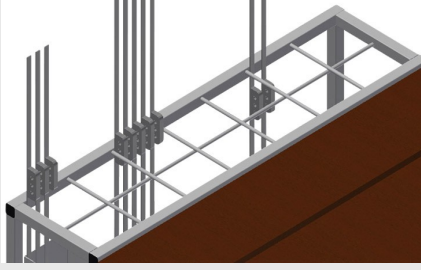

BW

Aksesuar arabası

Aksesuarların düzenli şekilde hazırlanması için aksesuar arabası. Sağlam çelik konstrüksiyon. Ahşaptan üretilmiş 2 bölme. 1 panç sabitleme düzeneği. 2'si park frenli 4 tekerlek.

Yerleştirme Bölmeleri

Aksesuarlar için 7 adet aksesuar bölmesi, kademeli olarak yerleştirilmiştir, bölge ebadı 190 x 265 mm

Bölmeler

Takımlar ve aksesuarlar için 2 bölme

Tekerlekler

2'si park frenli 4 tekerlek yüksek hareketlilik ve kolay, güvenli kullanım sağlar

MODELLER

BW 7002

EBAT VE AĞIRLIK

Uzunluk (mm)	1.100
Genişlik (mm)	710
Yükseklik (mm)	1.090
Ağırlık (kg)	50

DEPOLAMA KAPASİTESİ

Bölmeler	7
Ahşap siperler	2
Yükleme kapasitesi (kg)	300

ÖZELLİKLER

Döner tekerler	4
Kilitleme durduruculu döner tekerler	2
Döner teker çapı (mm)	125