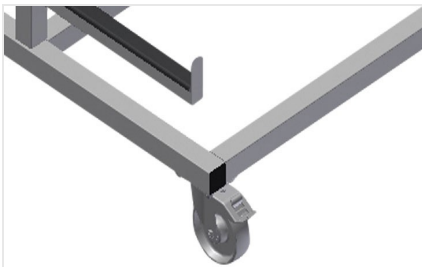

PWW4000

Транспортная тележка
для профилей

Тележка для горизонтального хранения и транспортировки профилей

- Прочная стальная конструкция
- Горизонтальная транспортировка профилей
- Удобная транспортировка заготовочного материала и разрезанных профилей
- Прорезиненные опорные консоли
- Тележка с двухсторонними отсеками для профилей
- 6 отсеков на каждую стойку
- 3 центральных стойки
- 6 направляющих ролика, из них 2 со стояночным тормозом

Опции

- Одиночная центральная стойка

Транспортная тележка для профилей RW 4000

Простая загрузка и выгрузка

Быстрый доступ благодаря упорядоченному хранению

Опорные консоли

Прорезиненные опорные консоли, регулируемая центральная стойка

Направляющие ролики

Шесть роликов, из них четыре со стояночным тормозом и два опорных ролика обеспечивают высокую маневренность и простое, безопасное использование

Одиночная центральная стойка

Дополнительная центральная стойка

PWW 4000 / ТРАНСПОРТНАЯ ТЕЛЕЖКА ДЛЯ ПРОФИЛЕЙ

- Длина 4000 мм
- Ширина 1000 мм
- Высота 1960 мм
- 11 отсеков для укладки профилей
- Ширина в свету 260 мм
- Ширина отсека внизу 420 мм
- Ширина отсека сверху 300 мм
- Масса 130 кг
- Допустимая нагрузка 500 кг
- Диаметр ходового ролика 125 мм