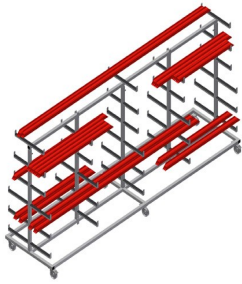

PWW4000

Транспортная тележка
для профилей

Тележка для горизонтального хранения и транспортировки профилей

- Прочная стальная конструкция
- Горизонтальная транспортировка профилей
- Удобная транспортировка заготовочного материала и разрезанных профилей
- Прорезиненные опорные консоли
- Тележка с двухсторонними отсеками для профилей
- 6 отсеков на каждую стойку
- 3 центральных стойки
- 6 направляющих ролика, из них 2 со стояночным тормозом

Опции

- Одиночная центральная стойка

Транспортная тележка для профилей RW 4000

Простая загрузка и выгрузка

Быстрый доступ благодаря упорядоченному хранению

Опорные консоли

Прорезиненные опорные консоли, регулируемая центральная стойка

Направляющие ролики

Шесть роликов, из них четыре со стояночным тормозом и два опорных ролика обеспечивают высокую маневренность и простое, безопасное использование

Одиночная центральная стойка

Дополнительная центральная стойка

PWW 4000 / ТРАНСПОРТНАЯ ТЕЛЕЖКА ДЛЯ ПРОФИЛЕЙ

- Длина 4000 мм
- Ширина 1000 мм
- Высота 1960 мм
- 11 отсеков для укладки профилей
- Ширина в свету 260 мм
- Ширина отсека внизу 420 мм
- Ширина отсека сверху 300 мм
- Масса 130 кг
- Допустимая нагрузка 500 кг
- Диаметр ходового ролика 125 мм