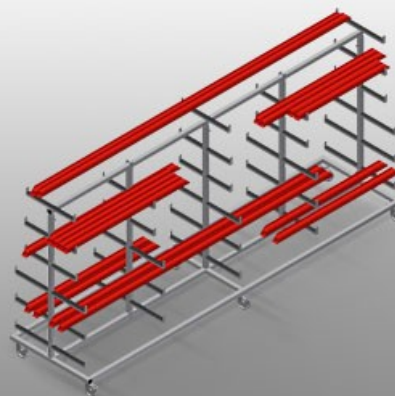

PWW4000

Транспортная тележка
для профилей

Тележка для горизонтального хранения и транспортировки профилей

- Прочная стальная конструкция
- Горизонтальная транспортировка профилей
- Удобная транспортировка заготовочного материала и разрезанных профилей
- Прорезиненные опорные консоли
- Тележка с двухсторонними отсеками для профилей
- 6 отсеков на каждую стойку
- 3 центральных стойки
- 6 направляющих ролика, из них 2 со стояночным тормозом

Опции

- Одиночная центральная стойка

Транспортная тележка для профилей RW 4000

Простая загрузка и выгрузка

Быстрый доступ благодаря упорядоченному хранению

Опорные консоли

Прорезиненные опорные консоли, регулируемая центральная стойка

Направляющие ролики

Шесть роликов, из них четыре со стояночным тормозом и два опорных ролика обеспечивают высокую маневренность и простое, безопасное использование

Одиночная центральная стойка

Дополнительная центральная стойка

PWW 4000 / ТРАНСПОРТНАЯ ТЕЛЕЖКА ДЛЯ ПРОФИЛЕЙ

- Длина 4000 мм
- Ширина 1000 мм
- Высота 1960 мм
- 11 отсеков для укладки профилей
- Ширина в свету 260 мм
- Ширина отсека внизу 420 мм
- Ширина отсека сверху 300 мм
- Масса 130 кг
- Допустимая нагрузка 500 кг
- Диаметр ходового ролика 125 мм