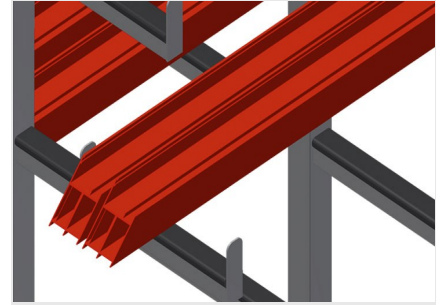

PWW1000

Транспортная тележка
для профилей

Тележка для горизонтального хранения и транспортировки профилей

- Прочная стальная конструкция
- Горизонтальная транспортировка профилей
- Прорезиненные опорные консоли
- Тележка с двухсторонними отсеками для профилей
- 6 отсеков на каждую стойку
- 1 центральная стойка
- 4 направляющих ролика, из них 2 со стояночным тормозом

Опции

- Одиночная центральная стойка

Транспортная тележка для профилей RW 1000

Простая загрузка и выгрузка

Быстрый доступ благодаря упорядоченному хранению

Опорные консоли

Презиновые опорные консоли, регулируемая центральная стойка

Направляющие ролики

4 направляющих ролика, из них 2 со стояночным тормозом, обеспечивают высокую маневренность и простое, безопасное использование

Одиночная центральная стойка

Дополнительная центральная стойка

PWW 1000 / ТРАНСПОРТНАЯ ТЕЛЕЖКА ДЛЯ ПРОФИЛЕЙ

- Длина 1625 мм
- Ширина 900 мм
- Высота 1960 мм
- 11 отсеков для укладки профилей
- Ширина в свету 260 мм
- Ширина отсека внизу 420 мм
- Ширина отсека сверху 300 мм
- Масса 60 кг
- Допустимая нагрузка 350 кг
- Диаметр ходового ролика 125 мм