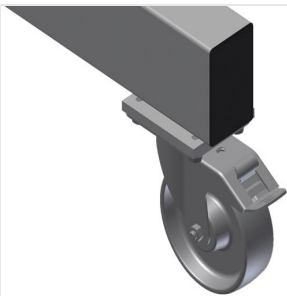

PWW1000

Транспортная тележка
для профилей

Тележка для горизонтального хранения и транспортировки профилей

- Прочная стальная конструкция
- Горизонтальная транспортировка профилей
- Прорезиненные опорные консоли
- Тележка с двухсторонними отсеками для профилей
- 6 отсеков на каждую стойку
- 1 центральная стойка
- 4 направляющих ролика, из них 2 со стояночным тормозом

Опции

- Одиночная центральная стойка

Транспортная тележка для профилей RW 1000

Простая загрузка и выгрузка

Быстрый доступ благодаря упорядоченному хранению

Опорные консоли

Презиновые опорные консоли, регулируемая центральная стойка

Направляющие ролики

4 направляющих ролика, из них 2 со стояночным тормозом, обеспечивают высокую маневренность и простое, безопасное использование

Одиночная центральная стойка

Дополнительная центральная стойка

PWW 1000 / ТРАНСПОРТНАЯ ТЕЛЕЖКА ДЛЯ ПРОФИЛЕЙ

- Длина 1625 мм
- Ширина 900 мм
- Высота 1960 мм
- 11 отсеков для укладки профилей
- Ширина в свету 260 мм
- Ширина отсека внизу 420 мм
- Ширина отсека сверху 300 мм
- Масса 60 кг
- Допустимая нагрузка 350 кг
- Диаметр ходового ролика 125 мм