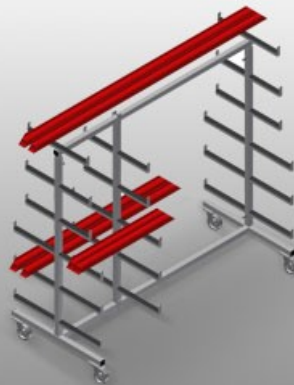

PWW1000

Транспортная тележка
для профилей

Тележка для горизонтального хранения и транспортировки профилей

- Прочная стальная конструкция
- Горизонтальная транспортировка профилей
- Прорезиненные опорные консоли
- Тележка с двухсторонними отсеками для профилей
- 6 отсеков на каждую стойку
- 1 центральная стойка
- 4 направляющих ролика, из них 2 со стояночным тормозом

Опции

- Одиночная центральная стойка

Транспортная тележка для профилей RW 1000

Простая загрузка и выгрузка

Быстрый доступ благодаря упорядоченному хранению

Опорные консоли

Презиновые опорные консоли, регулируемая центральная стойка

Направляющие ролики

4 направляющих ролика, из них 2 со стояночным тормозом, обеспечивают высокую маневренность и простое, безопасное использование

Одиночная центральная стойка

Дополнительная центральная стойка

PWW 1000 / ТРАНСПОРТНАЯ ТЕЛЕЖКА ДЛЯ ПРОФИЛЕЙ

- Длина 1625 мм
- Ширина 900 мм
- Высота 1960 мм
- 11 отсеков для укладки профилей
- Ширина в свету 260 мм
- Ширина отсека внизу 420 мм
- Ширина отсека сверху 300 мм
- Масса 60 кг
- Допустимая нагрузка 350 кг
- Диаметр ходового ролика 125 мм