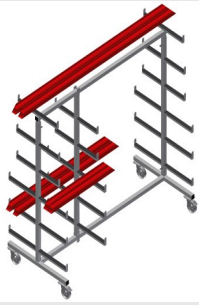

PWW1000

Транспортная тележка
для профилей

Тележка для горизонтального хранения и транспортировки профилей

- Прочная стальная конструкция
- Горизонтальная транспортировка профилей
- Прорезиненные опорные консоли
- Тележка с двухсторонними отсеками для профилей
- 6 отсеков на каждую стойку
- 1 центральная стойка
- 4 направляющих ролика, из них 2 со стояночным тормозом

Опции

- Одиночная центральная стойка

Транспортная тележка для профилей RW 1000

Простая загрузка и выгрузка

Быстрый доступ благодаря упорядоченному хранению

Опорные консоли

Презиновые опорные консоли, регулируемая центральная стойка

Направляющие ролики

4 направляющих ролика, из них 2 со стояночным тормозом, обеспечивают высокую маневренность и простое, безопасное использование

Одиночная центральная стойка

Дополнительная центральная стойка

PWW 1000 / ТРАНСПОРТНАЯ ТЕЛЕЖКА ДЛЯ ПРОФИЛЕЙ

- Длина 1625 мм
- Ширина 900 мм
- Высота 1960 мм
- 11 отсеков для укладки профилей
- Ширина в свету 260 мм
- Ширина отсека внизу 420 мм
- Ширина отсека сверху 300 мм
- Масса 60 кг
- Допустимая нагрузка 350 кг
- Диаметр ходового ролика 125 мм