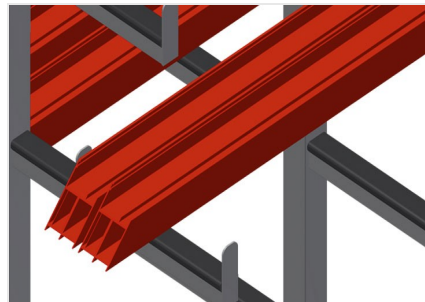

PWW1000

Транспортная тележка
для профилей

Тележка для горизонтального хранения и транспортировки профилей

- Прочная стальная конструкция
- Горизонтальная транспортировка профилей
- Прорезиненные опорные консоли
- Тележка с двухсторонними отсеками для профилей
- 6 отсеков на каждую стойку
- 1 центральная стойка
- 4 направляющих ролика, из них 2 со стояночным тормозом

Опции

- Одиночная центральная стойка

Транспортная тележка для профилей RW 1000

Направляющие ролики

4 направляющих ролика, из них 2 со стояночным тормозом, обеспечивают высокую маневренность и простое, безопасное использование

PWW 1000 / ТРАНСПОРТНАЯ ТЕЛЕЖКА ДЛЯ ПРОФИЛЕЙ

- Длина 1625 мм
- Ширина 900 мм
- Высота 1960 мм
- 11 отсеков для укладки профилей
- Ширина в свету 260 мм
- Ширина отсека внизу 420 мм
- Ширина отсека сверху 300 мм
- Масса 60 кг
- Допустимая нагрузка 350 кг
- Диаметр ходового ролика 125 мм