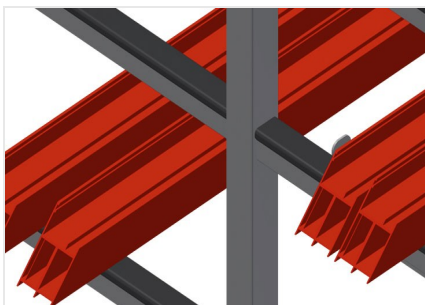

Опорные консоли

Презиновые опорные консоли, регулируемая центральная стойка

Одиночная центральная стойка

Дополнительная центральная стойка