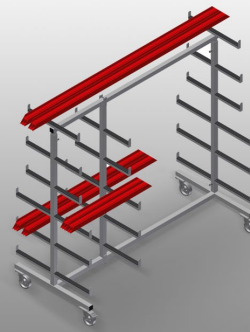

PWW1000

Транспортная тележка
для профилей

Тележка для горизонтального хранения и транспортировки профилей

- Прочная стальная конструкция
- Горизонтальная транспортировка профилей
- Прорезиненные опорные консоли
- Тележка с двухсторонними отсеками для профилей
- 6 отсеков на каждую стойку
- 1 центральная стойка
- 4 направляющих ролика, из них 2 со стояночным тормозом

Опции

- Одиночная центральная стойка

Транспортная тележка для профилей RW 1000

Направляющие ролики

4 направляющих ролика, из них 2 со стояночным тормозом, обеспечивают высокую маневренность и простое, безопасное использование

Простая загрузка и выгрузка

Быстрый доступ благодаря упорядоченному хранению

Опорные консоли

Презиновые опорные консоли, регулируемая центральная стойка

Одиночная центральная стойка

Дополнительная центральная стойка

PWW 1000 / ТРАНСПОРТНАЯ ТЕЛЕЖКА ДЛЯ ПРОФИЛЕЙ

- Длина 1625 мм
- Ширина 900 мм
- Высота 1960 мм
- 11 отсеков для укладки профилей
- Ширина в свету 260 мм
- Ширина отсека внизу 420 мм
- Ширина отсека сверху 300 мм
- Масса 60 кг
- Допустимая нагрузка 350 кг
- Диаметр ходового ролика 125 мм