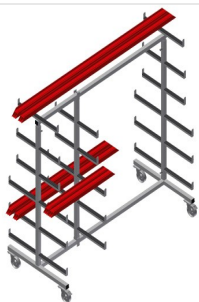

PWW1000

Транспортная тележка
для профилей

Тележка для горизонтального хранения и транспортировки профилей

- Прочная стальная конструкция
- Горизонтальная транспортировка профилей
- Прорезиненные опорные консоли
- Тележка с двухсторонними отсеками для профилей
- 6 отсеков на каждую стойку
- 1 центральная стойка
- 4 направляющих ролика, из них 2 со стояночным тормозом

Опции

- Одиночная центральная стойка

Транспортная тележка для профилей RW 1000

Направляющие ролики

4 направляющих ролика, из них 2 со стояночным тормозом, обеспечивают высокую маневренность и простое, безопасное использование

Простая загрузка и выгрузка

Быстрый доступ благодаря упорядоченному хранению

Опорные консоли

Презиновые опорные консоли, регулируемая центральная стойка

Одиночная центральная стойка

Дополнительная центральная стойка

PWW 1000 / ТРАНСПОРТНАЯ ТЕЛЕЖКА ДЛЯ ПРОФИЛЕЙ

- Длина 1625 мм
- Ширина 900 мм
- Высота 1960 мм
- 11 отсеков для укладки профилей
- Ширина в свету 260 мм
- Ширина отсека внизу 420 мм
- Ширина отсека сверху 300 мм
- Масса 60 кг
- Допустимая нагрузка 350 кг
- Диаметр ходового ролика 125 мм