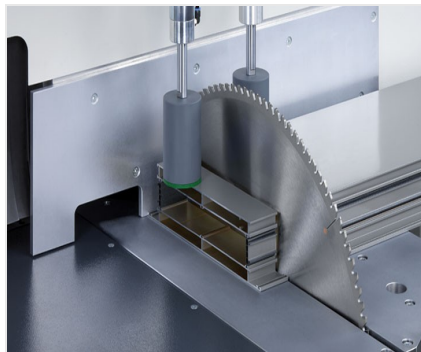

Ускоренная пила MGS 245/00