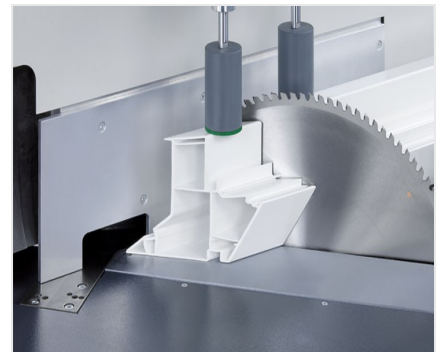

Ускоренная пила MGS 245/00