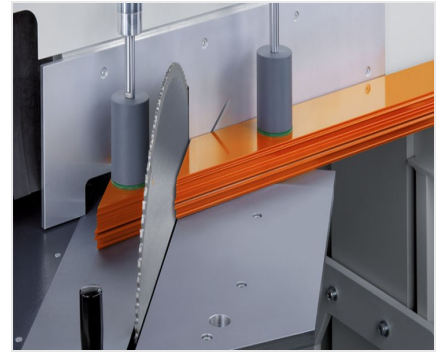

Ускоренная пила MGS 245/00