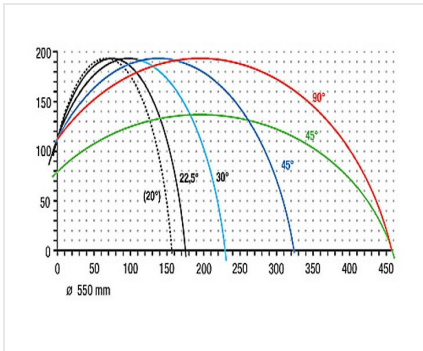

**Ускоренная пила MGS
245/00**

Схема распила MGS 245/00