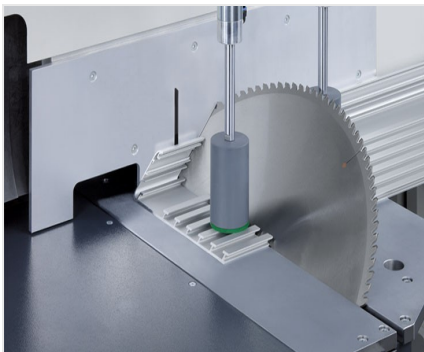

Ускоренная пила MGS 245/00