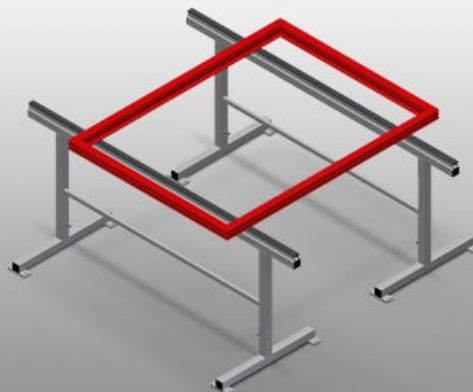

MB2000

Монтажные стенды

Монтажные стойки для работы с большими оконными элементами

- Прочная стальная конструкция
- Монтажная стойка длиной 2,0 м
- Простая сборка благодаря модульной системе
- Опора с резиновым профилем
- Набор монтажных стоек (1 пара)
- Может регулироваться по высоте

Монтажные стойки (1 пара) MB 2000

Опорная поверхность

Опора облицована резиновым профилем

Регулировка высоты

Диапазон регулировки высоты 850 - 1000 мм

MB 2000 / МОНТАЖНЫЕ СТЕНДЫ

- Длина 2000 мм
- Ширина 700 мм
- Высота 850 - 1000 мм
- Масса 40 кг