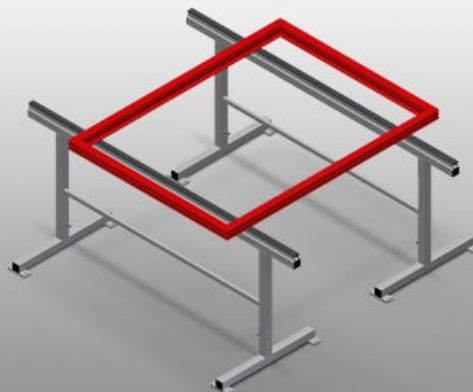

MB

Монтажные стенды

Монтажные стойки для работы с большими оконными элементами. Прочная стальная конструкция. Монтажная стойка длиной 2,0 м. Простая сборка благодаря модульной системе. Опора с резиновым профилем. Набор монтажных стоек (1 пара). Может регулироваться по высоте.

Опорная поверхность

Опора облицована резиновым профилем

Регулировка высоты

Диапазон регулировки высоты 850 - 1000 мм

МОДЕЛИ

МВ 2000

РАЗМЕР И МАССА

Длина (мм)	2.000
Ширина (мм)	700
Высота (мм)	850 ÷ 1.000
Масса (кг)	40

ОПОРНАЯ ПОВЕРХНОСТЬ

Длина монтажной опоры (м)	2
Комплект монтажных стоек: 1 пара	●
Опорная поверхность с резиновыми профилями	●

Включено ● Доступно ○