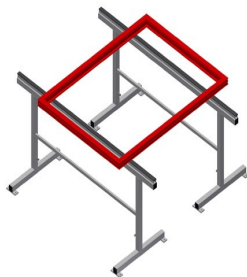

MB2000

Монтажные стенды

Монтажные стойки для работы с большими оконными элементами

- Прочная стальная конструкция
- Монтажная стойка длиной 2,0 м
- Простая сборка благодаря модульной системе
- Опора с резиновым профилем
- Набор монтажных стоек (1 пара)
- Может регулироваться по высоте

Монтажные стойки (1 пара) MB 2000

Опорная поверхность

Опора облицована резиновым профилем

Регулировка высоты

Диапазон регулировки высоты 850 - 1000 мм

MB 2000 / МОНТАЖНЫЕ СТЕНДЫ

- Длина 2000 мм
- Ширина 700 мм
- Высота 850 - 1000 мм
- Масса 40 кг