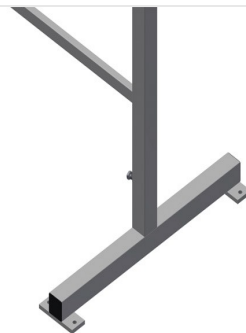

MB2000

Монтажные стенды

Монтажные стойки для работы с большими оконными элементами

- Прочная стальная конструкция
- Монтажная стойка длиной 2,0 м
- Простая сборка благодаря модульной системе
- Опора с резиновым профилем
- Набор монтажных стоек (1 пара)
- Может регулироваться по высоте

Монтажные стойки (1 пара) MB 2000

Опорная поверхность

Опора облицована резиновым профилем

Регулировка высоты

Диапазон регулировки высоты 850 - 1000 мм

MB 2000 / МОНТАЖНЫЕ СТЕНДЫ

- Длина 2000 мм
- Ширина 700 мм
- Высота 850 - 1000 мм
- Масса 40 кг