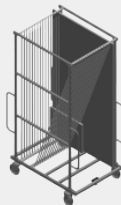

GFW 15

РАЗМЕР И МАССА

GFW 1200 / GFW 15

Длина (мм)	☐
Ширина (мм)	☐
Высота (мм)	☐
Масса (кг)	☐

ВМЕСТИМОСТЬ

GFW 1200 / GFW 15

Отсеки	☐
Нагрузочная способность (кг)	☐
GFW 1200	
Внутренняя ширина (мм)	☐
GFW 15	
Ширина отсека (мм)	☐
Высота отсека (мм)	☐

ХАРАКТЕРИСТИКИ

GFW 1200 / GFW 15

Диаметр поворотных колес (мм)	☐
GFW 1200	
Поворотные колеса	☐
Поворотные колеса с блокировочным устройством	☐

Включено ● Доступно ○