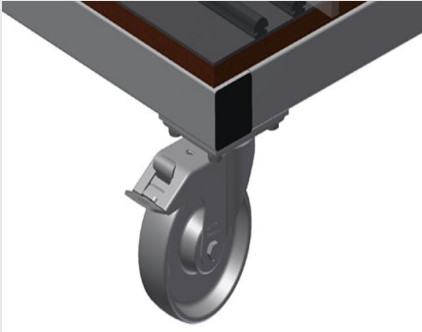

### Опора с деревянной плитой и войлоком GFW 1200

Нижняя опорная поверхность с войлоком. Дополнительные пластмассовые планки на нижней плите

### Опора GFW 15

Нижняя опорная поверхность облицована резиновым профилем, защищает стекло от повреждений