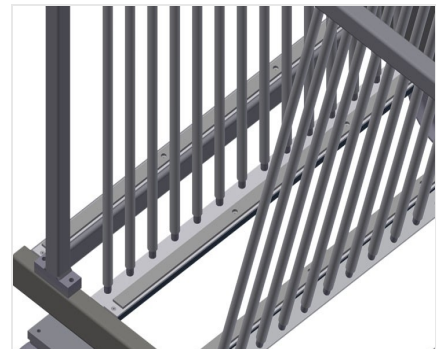

Опора GFW 15

Нижняя опорная поверхность облицована резиновым профилем, защищает стекло от повреждений