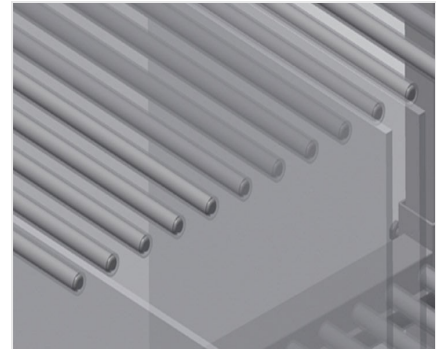

### GFW

Тележка для  
транспортировки  
стекла/штапиков

Тележка для транспортировки стекла идеально подходит для сортировки стекла и для внутрипроизводственной транспортировки стекла. Прочная стальная конструкция.

GFW 1200: Опора из твердой древесины с войлоком. Секционный делитель на 20 стекол. Секционный делитель регулируется по высоте. Четыре направляющих ролика, из них два со стояночным тормозом.

GFW 15: Секционный делитель на 15 стекол. Доступ возможен с обеих сторон. Опорная поверхность стекла облицована резиновым профилем. Секционный делитель с пластиковой защитой. Транспортировочная ручка с обеих сторон для перемещения. Два направляющих ролика и два опорных ролика.

### Секционный делитель регулируется по высоте GFW 1200

Все опорные поверхности имеют нескользящее покрытие из ПВХ, тем самым исключается повреждение стекла при хранении

### Секционный делитель с пластиковой защитой GFW 15

Все опорные поверхности имеют нескользящее покрытие из ПВХ, тем самым исключается повреждение стекла при хранении