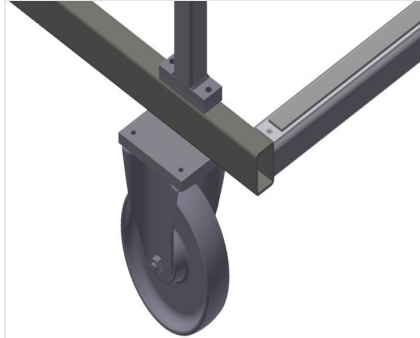

### Секционный делитель регулируется по высоте GFW 1200

Все опорные поверхности имеют нескользящее покрытие из ПВХ, тем самым исключается повреждение стекла при хранении

### Опора с деревянной плитой и войлоком GFW 1200

Нижняя опорная поверхность с войлоком. Дополнительные пластмассовые планки на нижней плите

### Опора GFW 15

Нижняя опорная поверхность облицована резиновым профилем, защищает стекло от повреждений

### Направляющие ролики GFW 1200

Четыре направляющих ролика, из них два со стояночным тормозом, обеспечивают высокую маневренность и простое, безопасное использование