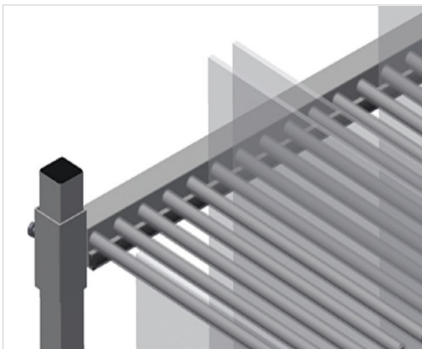

Опора с резиновой планкой GFW 1200

Опорная поверхность покрыта резиновыми планками, защищает стекло от повреждений