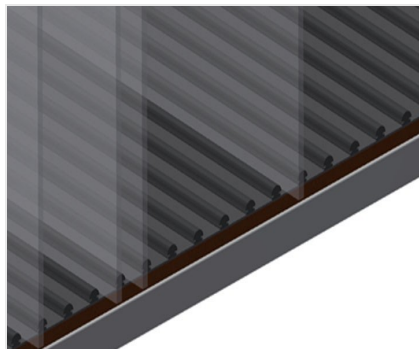

Опора с деревянной плитой и войлоком GFW 1200

Нижняя опорная поверхность с войлоком. Дополнительные пластмассовые планки на нижней плите