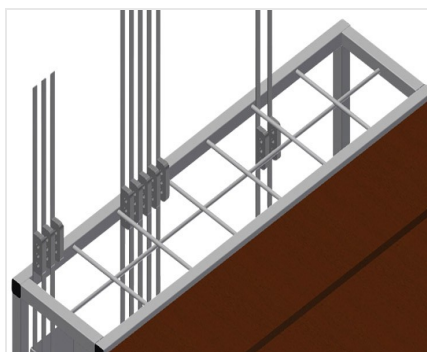

BW

Тележка для фурнитуры

Тележка для упорядоченной доставки фурнитуры. Прочная стальная конструкция. 2 деревянных бокса. Приспособление для крепления штампа. 4 направляющих ролика, из них 2 со стояночным тормозом.

Приемные отсеки

7 приемных отсеков для фурнитуры, со ступенчатым расположением, размер отсека 190 x 265 мм

Отделение для хранения

Два отсека для хранения инструмента и принадлежностей

Направляющие ролики

4 направляющих ролика, из них 2 со стояночным тормозом, обеспечивают высокую маневренность и простое, безопасное использование