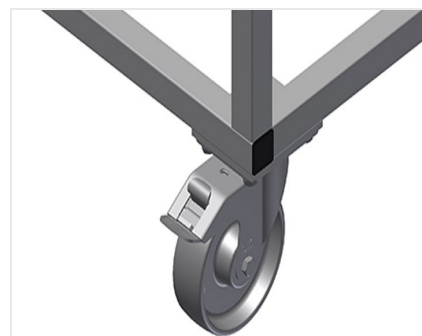

BW

Тележка для фурнитуры

Тележка для упорядоченной доставки фурнитуры. Прочная стальная конструкция. 2 деревянных бокса. Приспособление для крепления штампа. 4 направляющих ролика, из них 2 со стояночным тормозом.

Приемные отсеки

7 приемных отсеков для фурнитуры, со ступенчатым расположением, размер отсека 190 x 265 мм

Отделение для хранения

Два отсека для хранения инструмента и принадлежностей

Направляющие ролики

4 направляющих ролика, из них 2 со стояночным тормозом, обеспечивают высокую маневренность и простое, безопасное использование