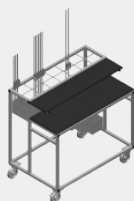

BW

Тележка для фурнитуры

Тележка для упорядоченной доставки фурнитуры. Прочная стальная конструкция. 2 деревянных бокса. Приспособление для крепления штампа. 4 направляющих ролика, из них 2 со стояночным тормозом.

Приемные отсеки

7 приемных отсеков для фурнитуры, со ступенчатым расположением, размер отсека 190 x 265 мм

Отделение для хранения

Два отсека для хранения инструмента и принадлежностей

Направляющие ролики

4 направляющих ролика, из них 2 со стояночным тормозом, обеспечивают высокую маневренность и простое, безопасное использование

BW / ТЕЛЕЖКА ДЛЯ ФУРНИТУРЫ

МОДЕЛИ

BW 7002

РАЗМЕР И МАССА

Длина (мм)	<input type="radio"/>
Ширина (мм)	<input type="radio"/>
Высота (мм)	<input type="radio"/>
Масса (кг)	<input type="radio"/>

ВМЕСТИМОСТЬ

Отсеки	<input type="radio"/>
Деревянные полки	<input type="radio"/>
Нагрузочная способность (кг)	<input type="radio"/>