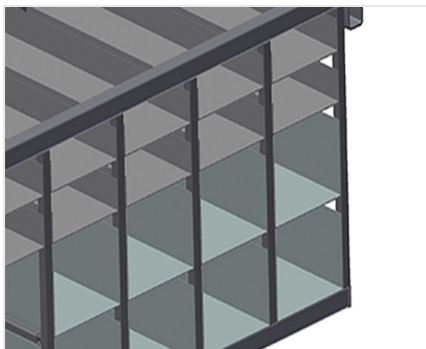

BR

Стеллажные системы

Стеллаж для фурнитуры с 36/40 отсеками для упорядоченного хранения фурнитуры в месте сборки створок. Прочная стальная конструкция. С 6 угловыми опорами для угловых переключателей.
BR 36: Место для монитора и держатель для клавиатуры.

Отсеки

Для упорядоченного хранения фурнитуры в месте сборки створок. Для быстрого доступа к элементам фурнитуры

Угловая опора

С 6 угловыми опорами для угловых переключателей

Место для монитора BR 36

Место для монитора и держатель для клавиатуры