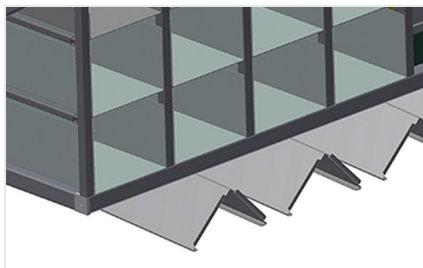

BR

Стеллажные системы

Стеллаж для фурнитуры с 36/40 отсеками для упорядоченного хранения фурнитуры в месте сборки створок. Прочная стальная конструкция. С 6 угловыми опорами для угловых переключателей.

BR 36: Место для монитора и держатель для клавиатуры.

Отсеки

Для упорядоченного хранения фурнитуры в месте сборки створок. Для быстрого доступа к элементам фурнитуры

Угловая опора

С 6 угловыми опорами для угловых переключателей

Место для монитора BR 36

Место для монитора и держатель для клавиатуры

МОДЕЛИ

РАЗМЕР И МАССА

Длина (мм)	3.100
Ширина (мм)	1.525
Высота (мм)	2.100
Масса (кг)	400

ВМЕСТИМОСТЬ

Отсеки	36 / 40
Размеры нижнего отсека (мм)	265 x 200
Размеры верхнего отсека (мм)	265 x 100
Безопасная нагрузочная способность приб. (кг)	800