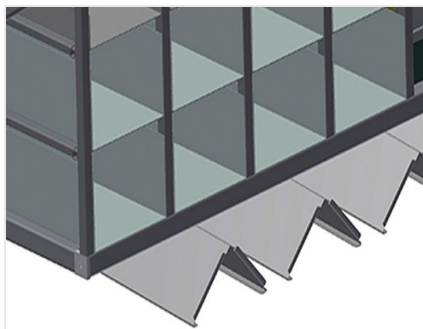

BR

Стеллажные системы

Стеллаж для фурнитуры с 36/40 отсеками для упорядоченного хранения фурнитуры в месте сборки створок. Прочная стальная конструкция. С 6 угловыми опорами для угловых переключателей.
BR 36: Место для монитора и держатель для клавиатуры.

Отсеки

Для упорядоченного хранения фурнитуры в месте сборки створок. Для быстрого доступа к элементам фурнитуры

Угловая опора

С 6 угловыми опорами для угловых переключателей

Место для монитора BR 36

Место для монитора и держатель для клавиатуры