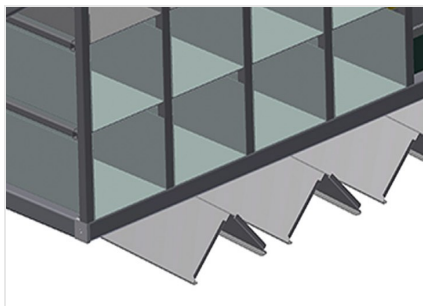

Угловая опора

С 6 угловыми опорами для угловых переключателей