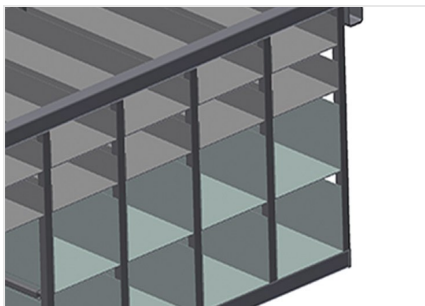

**BR**

Стеллажные системы

Стеллаж для фурнитуры с 36/40 отсеками для упорядоченного хранения фурнитуры в месте сборки створок. Прочная стальная конструкция. С 6 угловыми опорами для угловых переключателей.

BR 36: Место для монитора и держатель для клавиатуры.