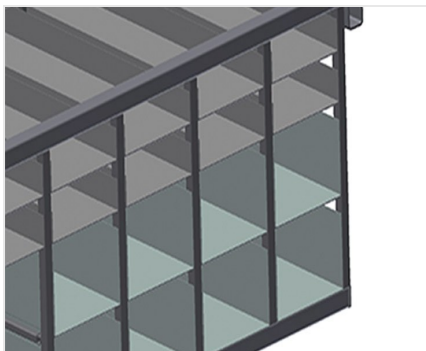

BR

Стеллажные системы

Стеллаж для фурнитуры с 36/40 отсеками для упорядоченного хранения фурнитуры в месте сборки створок. Прочная стальная конструкция. С 6 угловыми опорами для угловых переключателей.
BR 36: Место для монитора и держатель для клавиатуры.

Отсеки

Для упорядоченного хранения фурнитуры в месте сборки створок. Для быстрого доступа к элементам фурнитуры

Угловая опора

С 6 угловыми опорами для угловых переключателей

Место для монитора BR 36

Место для монитора и держатель для клавиатуры