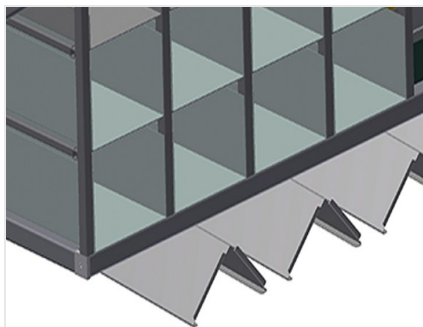

BR

Стеллажные системы

Стеллаж для фурнитуры с 36/40 отсеками для упорядоченного хранения фурнитуры в месте сборки створок. Прочная стальная конструкция. С 6 угловыми опорами для угловых переключателей.
BR 36: Место для монитора и держатель для клавиатуры.

Отсеки

Для упорядоченного хранения фурнитуры в месте сборки створок. Для быстрого доступа к элементам фурнитуры

Угловая опора

С 6 угловыми опорами для угловых переключателей

Место для монитора BR 36

Место для монитора и держатель для клавиатуры