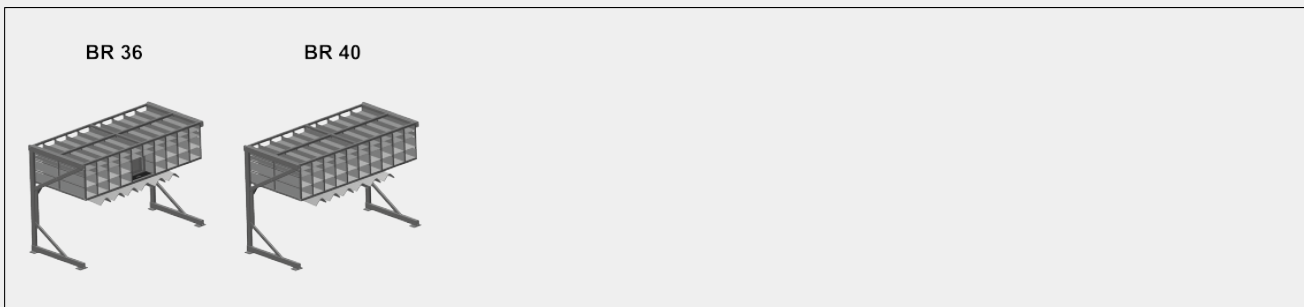

МОДЕЛИ

РАЗМЕР И МАССА

Длина (мм)	☐
Ширина (мм)	☐
Высота (мм)	☐
Масса (кг)	☐

ВМЕСТИМОСТЬ

Отсеки	☐
Размеры нижнего отсека (мм)	☐
Размеры верхнего отсека (мм)	☐
Безопасная нагрузочная способность приб. (кг)	☐

BR 36

Отсек для монитора и подставка для клавиатуры	☒

Включено ● Доступно ○