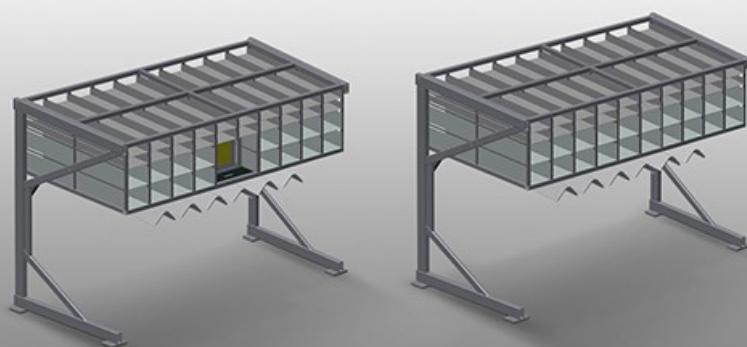

**BR**

Стеллажные системы

Стеллаж для фурнитуры с 36/40 отсеками для упорядоченного хранения фурнитуры в месте сборки створок. Прочная стальная конструкция. С 6 угловыми опорами для угловых переключателей.

BR 36: Место для монитора и держатель для клавиатуры.

### Отсеки

Для упорядоченного хранения фурнитуры в месте сборки створок. Для быстрого доступа к элементам фурнитуры

### Угловая опора

С 6 угловыми опорами для угловых переключателей