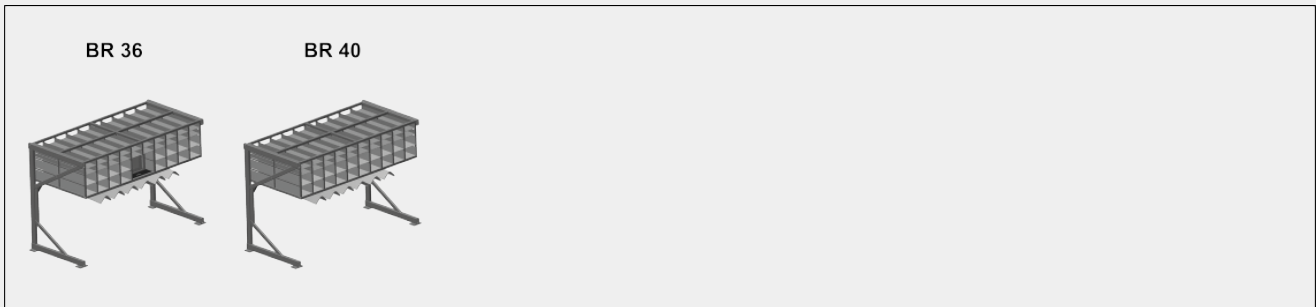

МОДЕЛИ

РАЗМЕР И МАССА

Длина (мм)	☐
Ширина (мм)	☐
Высота (мм)	☐
Масса (кг)	☐

ВМЕСТИМОСТЬ

Отсеки	☐
Размеры нижнего отсека (мм)	☐
Размеры верхнего отсека (мм)	☐
Безопасная нагрузочная способность приб. (кг)	☐

BR 36

Отсек для монитора и подставка для клавиатуры	☒

Включено ● Доступно ○