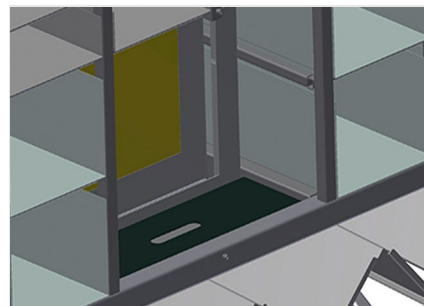

Место для монитора BR 36

Место для монитора и держатель для клавиатуры