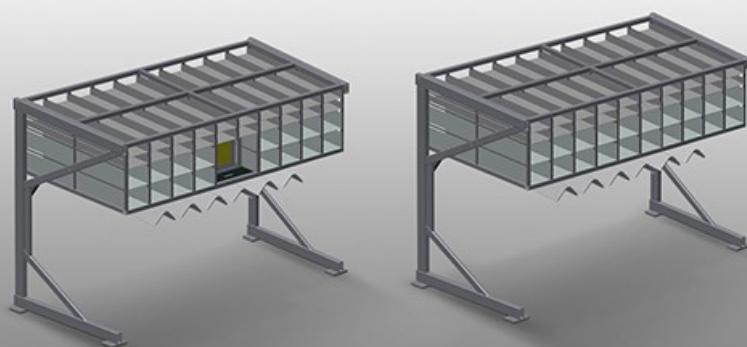

BR

Стеллажные системы

Стеллаж для фурнитуры с 36/40 отсеками для упорядоченного хранения фурнитуры в месте сборки створок. Прочная стальная конструкция. С 6 угловыми опорами для угловых переключателей.

BR 36: Место для монитора и держатель для клавиатуры.

Отсеки

Для упорядоченного хранения фурнитуры в месте сборки створок. Для быстрого доступа к элементам фурнитуры

Угловая опора

С 6 угловыми опорами для угловых переключателей

Место для монитора BR 36

Место для монитора и держатель для клавиатуры

МОДЕЛИ

РАЗМЕР И МАССА

Длина (мм)	3.100
Ширина (мм)	1.525
Высота (мм)	2.100
Масса (кг)	400

ВМЕСТИМОСТЬ

Отсеки	36 / 40
Размеры нижнего отсека (мм)	265 x 200
Размеры верхнего отсека (мм)	265 x 100
Безопасная нагрузочная способность приб. (кг)	800

BR 36

Отсек для монитора и подставка для клавиатуры ●

Включено ● Доступно ○