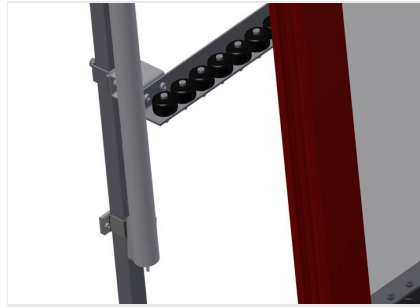

Rolo de alimentação

Rolos de proteção para o início ou fim da transportadora de rolos C = 500 mm (par) C = 250 mm (par)