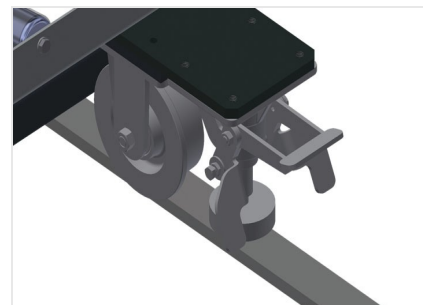

Unidade móvel

Dispositivo móvel com rodas de friso e imobilizador