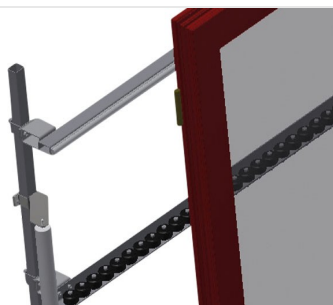

Encosto

Encosto traseiro com perfis corredeiras em plástico superior e inferior