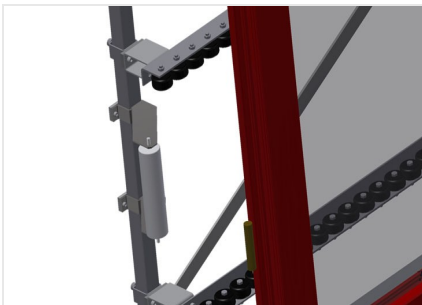

Adicionais transportadoras de roletes

Adicionais transportadoras de roletes com rolos de borracha em cima/baixo