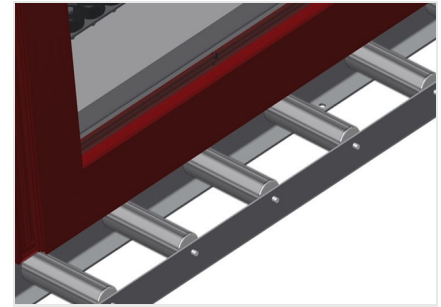

Protetor de perfis

Protetor de perfis para rolos de suporte 200 mm (alu/11 x, alu/16 x e alu/21 x). Rolos de suporte revestidos com mangueira de proteção