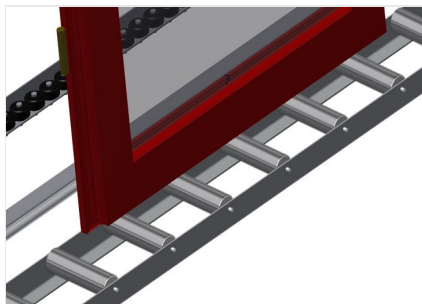

### VR4000 F

Transportadoras verticais  
de rolos

Transportadora vertical de rolos para transportar elementos de janelas

- Construção robusta em aço
- Transportadora vertical de rolos para o transporte sem interrupções até ao próximo processamento bem como para transportar as janelas acabadas até ao armazém e a ordenação
- Manuseamento fácil dos elementos de janelas
- Cada unidade de transportadora de rolos 4 000 mm de comprimento
- Perfis corredeiras em plástico superior e inferior
- Três transportadoras de roletes com rolos de borracha, diâmetro de 50 mm
- Unidade base com suporte terminal
- Transportadora vertical de rolos sobre carrilhos, móvel com rodas de friso

#### Opções

- Carrilho de deslocação 2,0 m tanto para o lado esquerdo como para o lado direito
- Retentor terminal para VR
- Rolo de alimentação para VR
- Protetor de perfis para rolos de suporte (alu)

### Transportadora vertical de rolos VR 4000 F

### Rolos de suporte

Rodas dirigíveis contínuas, largura dos rolos de suporte 200 mm. Unidade de transportadora de rolos com 2 000 mm, 3 000 mm e 4 000 mm de comprimento