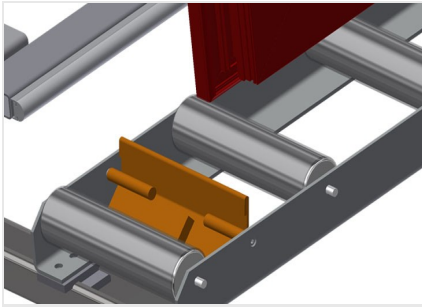

Retentor terminal

Retentor terminal Rb = 200 mm para VR