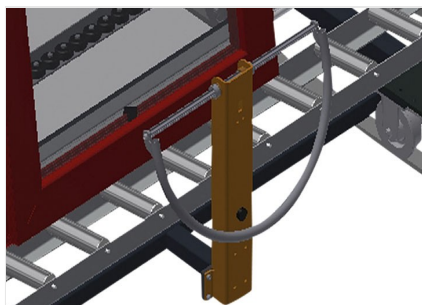

Manejo

Manejo para deslizar facilmente a transportadora de rolos sobre carris