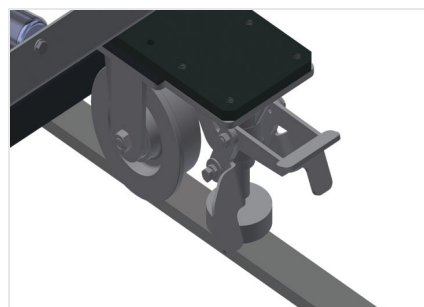

VR4000 DF

Transportadoras verticais
de rolos

- Construção robusta em aço
- Transportadora vertical de rolos para o transporte sem interrupções até ao próximo processamento bem como para transportar as janelas acabadas até ao armazém e a ordenação
- Fácil manuseamento dos elementos de janelas
- Cada unidade de transportadora de rolos 4 000 mm de comprimento
- Perfis corrediças em plástico superior e inferior
- Três transportadoras de roletes com rolos de borracha, diâmetro de 50 mm
- Unidade base com suporte terminal
- Transportadora vertical de rolos sobre carrilhos, móvel com rodas de friso
- Transportadora de rolos, girável por 360°

Opções

- Carrilho de deslocação 2,0 m tanto para o lado esquerdo como para o lado direito
- Retentor terminal para VR
- Rolo de alimentação para VR
- Protetor de perfis para rolos de suporte (alu)

Transportadora vertical de rolos com dispositivo de condução e rotativo VR 4000 DF

Rolos de suporte

Rodas dirigíveis contínuas, largura dos rolos de suporte 200 mm.

Transportadora de roletes

Três transportadoras de roletes com rolos de borracha, diâmetro de 50 mm

Encosto

Encosto traseiro com perfis corredeiras em plástico superior e inferior

Manejo

Manejo para deslizar facilmente a transportadora de rolos sobre carris

Unidade móvel

Dispositivo móvel com rodas de friso e imobilizador

Retentor terminal

Retentor terminal Rb = 200 mm para VR

Rolo de alimentação