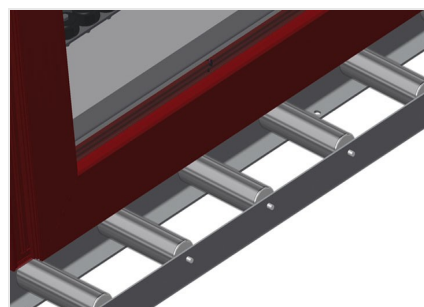

Protetor de perfis

Protetor de perfis para rolos de suporte 200 mm (alu/16 x e alu/21 x). Rolos de suporte revestidos com mangueira de proteção