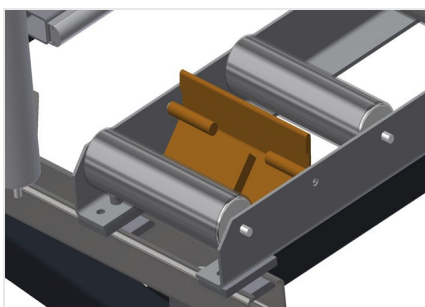

VR4000 DF

Transportadoras verticais
de rolos

- Construção robusta em aço
- Transportadora vertical de rolos para o transporte sem interrupções até ao próximo processamento bem como para transportar as janelas acabadas até ao armazém e a ordenação
- Fácil manuseamento dos elementos de janelas
- Cada unidade de transportadora de rolos 4 000 mm de comprimento
- Perfis corrediças em plástico superior e inferior
- Três transportadoras de roletes com rolos de borracha, diâmetro de 50 mm
- Unidade base com suporte terminal
- Transportadora vertical de rolos sobre carrilhos, móvel com rodas de friso
- Transportadora de rolos, girável por 360°

Opções

- Carrilho de deslocação 2,0 m tanto para o lado esquerdo como para o lado direito
- Retentor terminal para VR
- Rolo de alimentação para VR
- Protetor de perfis para rolos de suporte (alu)

Transportadora vertical de rolos com dispositivo de condução e rotativo VR 4000 DF

Rolos de suporte

Rodas dirigíveis contínuas, largura dos rolos de suporte 200 mm.

Transportadora de roletes

Três transportadoras de roletes com rolos de borracha, diâmetro de 50 mm

Encosto

Encosto traseiro com perfis corredeiras em plástico superior e inferior

Manejo

Manejo para deslizar facilmente a transportadora de rolos sobre carris

Unidade móvel

Dispositivo móvel com rodas de friso e imobilizador

Retentor terminal

Retentor terminal Rb = 200 mm para VR

Rolo de alimentação