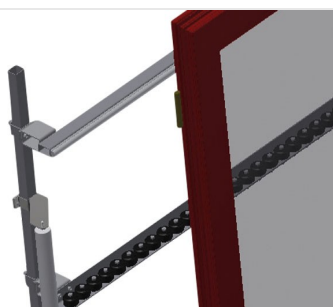

VR4000 DF

Transportadoras verticais
de rolos

- Construção robusta em aço
- Transportadora vertical de rolos para o transporte sem interrupções até ao próximo processamento bem como para transportar as janelas acabadas até ao armazém e a ordenação
- Fácil manuseamento dos elementos de janelas
- Cada unidade de transportadora de rolos 4 000 mm de comprimento
- Perfis corrediças em plástico superior e inferior
- Três transportadoras de roletes com rolos de borracha, diâmetro de 50 mm
- Unidade base com suporte terminal
- Transportadora vertical de rolos sobre carrilhos, móvel com rodas de friso
- Transportadora de rolos, girável por 360°

Opções

- Carrilho de deslocação 2,0 m tanto para o lado esquerdo como para o lado direito
- Retentor terminal para VR
- Rolo de alimentação para VR
- Protetor de perfis para rolos de suporte (alu)

Transportadora vertical de rolos com dispositivo de condução e rotativo VR 4000 DF

Rolos de suporte

Rodas dirigíveis contínuas, largura dos rolos de suporte 200 mm.

Transportadora de roletes

Três transportadoras de roletes com rolos de borracha, diâmetro de 50 mm

Encosto

Encosto traseiro com perfis corredeiras em plástico superior e inferior

Manejo

Manejo para deslizar facilmente a transportadora de rolos sobre carris

Unidade móvel

Dispositivo móvel com rodas de friso e imobilizador

Retentor terminal

Retentor terminal Rb = 200 mm para VR

Rolo de alimentação