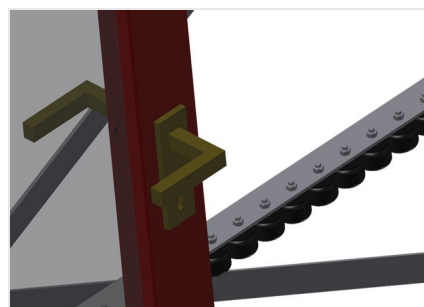

VR4000 DF

Transportadoras verticais
de rolos

- Construção robusta em aço
- Transportadora vertical de rolos para o transporte sem interrupções até ao próximo processamento bem como para transportar as janelas acabadas até ao armazém e a ordenação
- Fácil manuseamento dos elementos de janelas
- Cada unidade de transportadora de rolos 4 000 mm de comprimento
- Perfis corrediças em plástico superior e inferior
- Três transportadoras de roletes com rolos de borracha, diâmetro de 50 mm
- Unidade base com suporte terminal
- Transportadora vertical de rolos sobre carrilhos, móvel com rodas de friso
- Transportadora de rolos, girável por 360°

Opções

- Carrilho de deslocação 2,0 m tanto para o lado esquerdo como para o lado direito
- Retentor terminal para VR
- Rolo de alimentação para VR
- Protetor de perfis para rolos de suporte (alu)

Transportadora vertical de rolos com dispositivo de condução e rotativo VR 4000 DF

Rolos de suporte

Rodas dirigíveis contínuas, largura dos rolos de suporte 200 mm.

Transportadora de roletes

Três transportadoras de roletes com rolos de borracha, diâmetro de 50 mm

Encosto

Encosto traseiro com perfis corredeiras em plástico superior e inferior

Manejo

Manejo para deslizar facilmente a transportadora de rolos sobre carris

Unidade móvel

Dispositivo móvel com rodas de friso e imobilizador

Retentor terminal

Retentor terminal Rb = 200 mm para VR

Rolo de alimentação