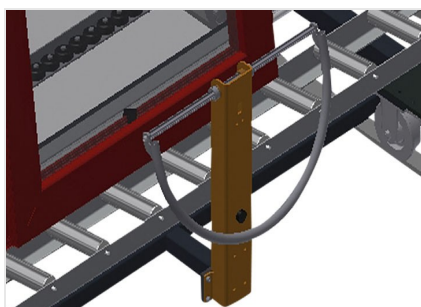

VR4000 DF

Transportadoras verticais
de rolos

- Construção robusta em aço
- Transportadora vertical de rolos para o transporte sem interrupções até ao próximo processamento bem como para transportar as janelas acabadas até ao armazém e a ordenação
- Fácil manuseamento dos elementos de janelas
- Cada unidade de transportadora de rolos 4 000 mm de comprimento
- Perfis corrediças em plástico superior e inferior
- Três transportadoras de roletes com rolos de borracha, diâmetro de 50 mm
- Unidade base com suporte terminal
- Transportadora vertical de rolos sobre carrilhos, móvel com rodas de friso
- Transportadora de rolos, girável por 360°

Opções

- Carrilho de deslocação 2,0 m tanto para o lado esquerdo como para o lado direito
- Retentor terminal para VR
- Rolo de alimentação para VR
- Protetor de perfis para rolos de suporte (alu)

Transportadora vertical de rolos com dispositivo de condução e rotativo VR 4000 DF

Rolos de suporte

Rodas dirigíveis contínuas, largura dos rolos de suporte 200 mm.

Transportadora de roletes

Três transportadoras de roletes com rolos de borracha, diâmetro de 50 mm

Encosto

Encosto traseiro com perfis corredeiras em plástico superior e inferior

Manejo

Manejo para deslizar facilmente a transportadora de rolos sobre carris

Unidade móvel

Dispositivo móvel com rodas de friso e imobilizador

Retentor terminal

Retentor terminal Rb = 200 mm para VR

Rolo de alimentação