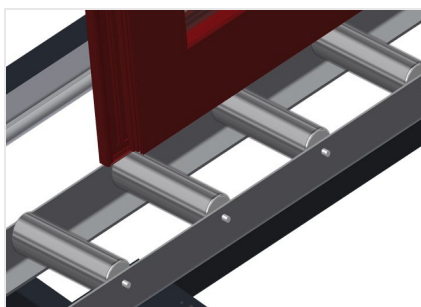

VR4000 DF

Transportadoras verticais
de rolos

- Construção robusta em aço
- Transportadora vertical de rolos para o transporte sem interrupções até ao próximo processamento bem como para transportar as janelas acabadas até ao armazém e a ordenação
- Fácil manuseamento dos elementos de janelas
- Cada unidade de transportadora de rolos 4 000 mm de comprimento
- Perfis corrediças em plástico superior e inferior
- Três transportadoras de roletes com rolos de borracha, diâmetro de 50 mm
- Unidade base com suporte terminal
- Transportadora vertical de rolos sobre carrilhos, móvel com rodas de friso
- Transportadora de rolos, girável por 360°

Opções

- Carrilho de deslocação 2,0 m tanto para o lado esquerdo como para o lado direito
- Retentor terminal para VR
- Rolo de alimentação para VR
- Protetor de perfis para rolos de suporte (alu)

Transportadora vertical de rolos com dispositivo de condução e rotativo VR 4000 DF

Rolos de suporte

Rodas dirigíveis contínuas, largura dos rolos de suporte 200 mm.

Transportadora de roletes

Três transportadoras de roletes com rolos de borracha, diâmetro de 50 mm

Encosto

Encosto traseiro com perfis corredeiras em plástico superior e inferior

Manejo

Manejo para deslizar facilmente a transportadora de rolos sobre carris

Unidade móvel

Dispositivo móvel com rodas de friso e imobilizador

Retentor terminal

Retentor terminal Rb = 200 mm para VR

Rolo de alimentação