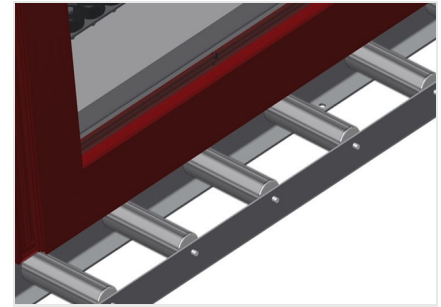

VR3000 F

Transportadoras verticais
de rolos

Transportadora vertical de rolos para transportar elementos de janelas

- Construção robusta em aço
- Transportadora vertical de rolos para o transporte sem interrupções até ao próximo processamento bem como para transportar as janelas acabadas até ao armazém e a ordenação
- Manuseamento fácil dos elementos de janelas
- Cada unidade de transportadora de rolos 3 000 mm de comprimento
- Perfis corredeiras em plástico superior e inferior
- Três transportadoras de roletes com rolos de borracha, diâmetro de 50 mm
- Unidade base com suporte terminal
- Transportadora vertical de rolos sobre carrilhos, móvel com rodas de friso

Rolos de suporte

Rodas dirigíveis contínuas, largura dos rolos de suporte 200 mm. Unidade de transportadora de rolos com 2 000 mm, 3 000 mm e 4 000 mm de comprimento

Transportadora de roletes

Três transportadoras de roletes com rolos de borracha, diâmetro de 50 mm

Encosto

Encosto traseiro com perfis corredeiras em plástico superior e inferior

Manejo

Manejo para deslizar facilmente a transportadora de rolos sobre carris

Unidade móvel

Dispositivo móvel com rodas de friso e imobilizador

Retentor terminal

Retentor terminal Rb = 200 mm para VR

Rolo de alimentação

Rolos de proteção para o início ou fim da transportadora de rolos C = 500 mm (par) C = 250 mm (par)

Protetor de perfis

Protetor de perfis para rolos de suporte 200 mm (alu/11 x, alu/16 x e alu/21 x). Rolos de suporte revestidos com mangueira de proteção