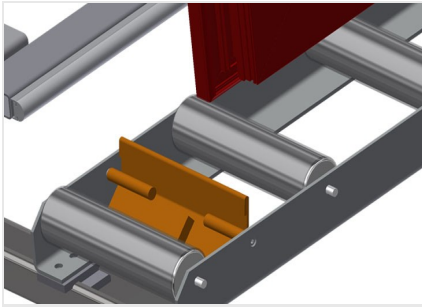

VR3000 F

Transportadoras verticais
de rolos

Transportadora vertical de rolos para transportar elementos de janelas

- Construção robusta em aço
- Transportadora vertical de rolos para o transporte sem interrupções até ao próximo processamento bem como para transportar as janelas acabadas até ao armazém e a ordenação
- Manuseamento fácil dos elementos de janelas
- Cada unidade de transportadora de rolos 3 000 mm de comprimento
- Perfis corredeiras em plástico superior e inferior
- Três transportadoras de roletes com rolos de borracha, diâmetro de 50 mm
- Unidade base com suporte terminal
- Transportadora vertical de rolos sobre carrilhos, móvel com rodas de friso

Rolos de suporte

Rodas dirigíveis contínuas, largura dos rolos de suporte 200 mm. Unidade de transportadora de rolos com 2 000 mm, 3 000 mm e 4 000 mm de comprimento

Transportadora de roletes

Três transportadoras de roletes com rolos de borracha, diâmetro de 50 mm

Encosto

Encosto traseiro com perfis corredeiras em plástico superior e inferior

Manejo

Manejo para deslizar facilmente a transportadora de rolos sobre carris

Unidade móvel

Dispositivo móvel com rodas de friso e imobilizador

Retentor terminal

Retentor terminal Rb = 200 mm para VR

Rolo de alimentação

Rolos de proteção para o início ou fim da transportadora de rolos C = 500 mm (par) C = 250 mm (par)

Protetor de perfis

Protetor de perfis para rolos de suporte 200 mm (alu/11 x, alu/16 x e alu/21 x). Rolos de suporte revestidos com mangueira de proteção