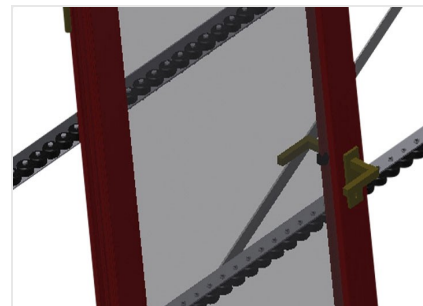

VR3000 F

Transportadoras verticais
de rolos

Transportadora vertical de rolos para transportar elementos de janelas

- Construção robusta em aço
- Transportadora vertical de rolos para o transporte sem interrupções até ao próximo processamento bem como para transportar as janelas acabadas até ao armazém e a ordenação
- Manuseamento fácil dos elementos de janelas
- Cada unidade de transportadora de rolos 3 000 mm de comprimento
- Perfis corredeiras em plástico superior e inferior
- Três transportadoras de roletes com rolos de borracha, diâmetro de 50 mm
- Unidade base com suporte terminal
- Transportadora vertical de rolos sobre carrilhos, móvel com rodas de friso

Opções

- Carrilho de deslocação 2,0 m tanto para o lado esquerdo como para o lado direito
- Retentor terminal para VR
- Rolo de alimentação para VR
- Protetor de perfis para rolos de suporte (alu)

Transportadora vertical de rolos VR 3000 F

Rolos de suporte

Rodas dirigíveis contínuas, largura dos rolos de suporte 200 mm. Unidade de transportadora de rolos com 2 000 mm, 3 000 mm e 4 000 mm de comprimento

Transportadora de roletes

Três transportadoras de roletes com rolos de borracha, diâmetro de 50 mm

Encosto

Encosto traseiro com perfis corredeiras em plástico superior e inferior

Manejo

Manejo para deslizar facilmente a transportadora de rolos sobre carris

Unidade móvel

Dispositivo móvel com rodas de friso e imobilizador