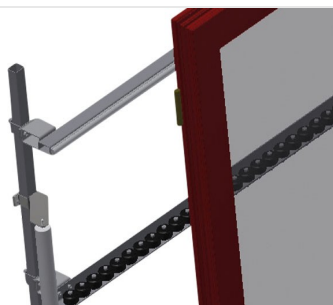

VR3000 F

Transportadoras verticais
de rolos

Transportadora vertical de rolos para transportar elementos de janelas

- Construção robusta em aço
- Transportadora vertical de rolos para o transporte sem interrupções até ao próximo processamento bem como para transportar as janelas acabadas até ao armazém e a ordenação
- Manuseamento fácil dos elementos de janelas
- Cada unidade de transportadora de rolos 3 000 mm de comprimento
- Perfis corredeiras em plástico superior e inferior
- Três transportadoras de roletes com rolos de borracha, diâmetro de 50 mm
- Unidade base com suporte terminal
- Transportadora vertical de rolos sobre carrilhos, móvel com rodas de friso

Opções

- Carrilho de deslocação 2,0 m tanto para o lado esquerdo como para o lado direito
- Retentor terminal para VR
- Rolo de alimentação para VR
- Protetor de perfis para rolos de suporte (alu)

Transportadora vertical de rolos VR 3000 F

Rolos de suporte

Rodas dirigíveis contínuas, largura dos rolos de suporte 200 mm. Unidade de transportadora de rolos com 2 000 mm, 3 000 mm e 4 000 mm de comprimento

Transportadora de roletes

Três transportadoras de roletes com rolos de borracha, diâmetro de 50 mm

Encosto

Encosto traseiro com perfis corredeiras em plástico superior e inferior

Manejo

Manejo para deslizar facilmente a transportadora de rolos sobre carris

Unidade móvel

Dispositivo móvel com rodas de friso e imobilizador