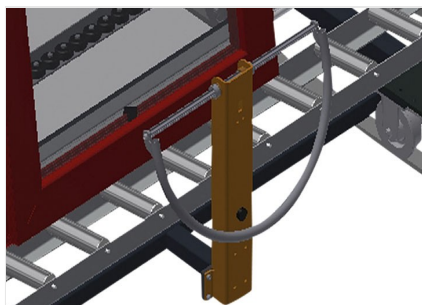

VR3000 F

Transportadoras verticais
de rolos

Transportadora vertical de rolos para transportar elementos de janelas

- Construção robusta em aço
- Transportadora vertical de rolos para o transporte sem interrupções até ao próximo processamento bem como para transportar as janelas acabadas até ao armazém e a ordenação
- Manuseamento fácil dos elementos de janelas
- Cada unidade de transportadora de rolos 3 000 mm de comprimento
- Perfis corredeiras em plástico superior e inferior
- Três transportadoras de roletes com rolos de borracha, diâmetro de 50 mm
- Unidade base com suporte terminal
- Transportadora vertical de rolos sobre carrilhos, móvel com rodas de friso

Opções

- Carrilho de deslocação 2,0 m tanto para o lado esquerdo como para o lado direito
- Retentor terminal para VR
- Rolo de alimentação para VR
- Protetor de perfis para rolos de suporte (alu)

Transportadora vertical de rolos VR 3000 F

Rolos de suporte

Rodas dirigíveis contínuas, largura dos rolos de suporte 200 mm. Unidade de transportadora de rolos com 2 000 mm, 3 000 mm e 4 000 mm de comprimento

Transportadora de roletes

Três transportadoras de roletes com rolos de borracha, diâmetro de 50 mm

Encosto

Encosto traseiro com perfis corredeiras em plástico superior e inferior

Manejo

Manejo para deslizar facilmente a transportadora de rolos sobre carris

Unidade móvel

Dispositivo móvel com rodas de friso e imobilizador