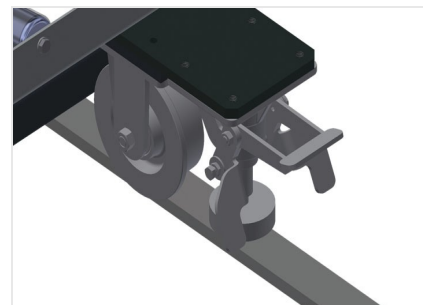

VR3000 F

Transportadoras verticais
de rolos

Transportadora vertical de rolos para transportar elementos de janelas

- Construção robusta em aço
- Transportadora vertical de rolos para o transporte sem interrupções até ao próximo processamento bem como para transportar as janelas acabadas até ao armazém e a ordenação
- Manuseamento fácil dos elementos de janelas
- Cada unidade de transportadora de rolos 3 000 mm de comprimento
- Perfis corredeiras em plástico superior e inferior
- Três transportadoras de roletes com rolos de borracha, diâmetro de 50 mm
- Unidade base com suporte terminal
- Transportadora vertical de rolos sobre carrilhos, móvel com rodas de friso

Opções

- Carrilho de deslocação 2,0 m tanto para o lado esquerdo como para o lado direito
- Retentor terminal para VR
- Rolo de alimentação para VR
- Protetor de perfis para rolos de suporte (alu)

Transportadora vertical de rolos VR 3000 F

Rolos de suporte

Rodas dirigíveis contínuas, largura dos rolos de suporte 200 mm. Unidade de transportadora de rolos com 2 000 mm, 3 000 mm e 4 000 mm de comprimento

Transportadora de roletes

Três transportadoras de roletes com rolos de borracha, diâmetro de 50 mm

Encosto

Encosto traseiro com perfis corredeiras em plástico superior e inferior

Manejo

Manejo para deslizar facilmente a transportadora de rolos sobre carris

Unidade móvel

Dispositivo móvel com rodas de friso e imobilizador