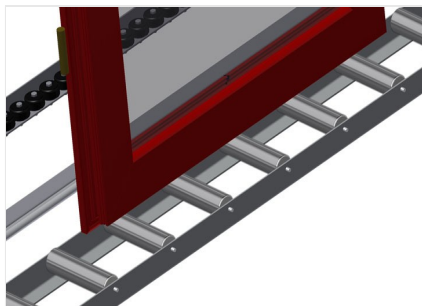

VR3000 F

Transportadoras verticais
de rolos

Transportadora vertical de rolos para transportar elementos de janelas

- Construção robusta em aço
- Transportadora vertical de rolos para o transporte sem interrupções até ao próximo processamento bem como para transportar as janelas acabadas até ao armazém e a ordenação
- Manuseamento fácil dos elementos de janelas
- Cada unidade de transportadora de rolos 3 000 mm de comprimento
- Perfis corredeiras em plástico superior e inferior
- Três transportadoras de roletes com rolos de borracha, diâmetro de 50 mm
- Unidade base com suporte terminal
- Transportadora vertical de rolos sobre carrilhos, móvel com rodas de friso

Opções

- Carrilho de deslocação 2,0 m tanto para o lado esquerdo como para o lado direito
- Retentor terminal para VR
- Rolo de alimentação para VR
- Protetor de perfis para rolos de suporte (alu)

Transportadora vertical de rolos VR 3000 F

Rolos de suporte

Rodas dirigíveis contínuas, largura dos rolos de suporte 200 mm. Unidade de transportadora de rolos com 2 000 mm, 3 000 mm e 4 000 mm de comprimento

Transportadora de roletes

Três transportadoras de roletes com rolos de borracha, diâmetro de 50 mm

Encosto

Encosto traseiro com perfis corredeiras em plástico superior e inferior

Manejo

Manejo para deslizar facilmente a transportadora de rolos sobre carris

Unidade móvel

Dispositivo móvel com rodas de friso e imobilizador