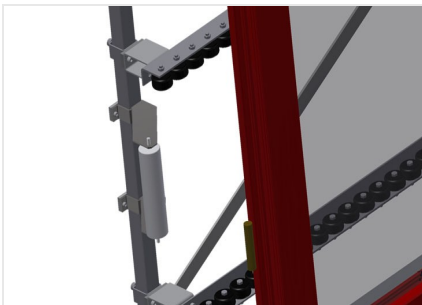

VR3000 F

Transportadoras verticais
de rolos

Transportadora vertical de rolos para transportar elementos de janelas

- Construção robusta em aço
- Transportadora vertical de rolos para o transporte sem interrupções até ao próximo processamento bem como para transportar as janelas acabadas até ao armazém e a ordenação
- Manuseamento fácil dos elementos de janelas
- Cada unidade de transportadora de rolos 3 000 mm de comprimento
- Perfis corredeiras em plástico superior e inferior
- Três transportadoras de roletes com rolos de borracha, diâmetro de 50 mm
- Unidade base com suporte terminal
- Transportadora vertical de rolos sobre carrilhos, móvel com rodas de friso

Encosto

Encosto traseiro com perfis corredeiras em plástico superior e inferior

Manejo

Manejo para deslizar facilmente a transportadora de rolos sobre carris

Unidade móvel

Dispositivo móvel com rodas de friso e imobilizador

Retentor terminal

Retentor terminal Rb = 200 mm para VR

Rolo de alimentação

Rolos de proteção para o início ou fim da transportadora de rolos C = 500 mm (par) C = 250 mm (par)

Protetor de perfis

Protetor de perfis para rolos de suporte 200 mm (alu/11 x, alu/16 x e alu/21 x). Rolos de suporte revestidos com mangueira de proteção

Adicionais transportadoras de roletes

Adicionais transportadoras de roletes com rolos de borracha em cima/baixo

Carrilho de deslocação

Carrilhos de deslocação 2,0 m tanto para o lado esquerdo como para o lado direito