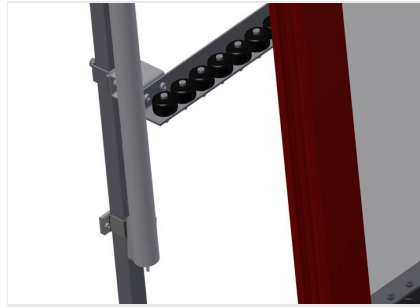

VR3000 F

Transportadoras verticais
de rolos

Transportadora vertical de rolos para transportar elementos de janelas

- Construção robusta em aço
- Transportadora vertical de rolos para o transporte sem interrupções até ao próximo processamento bem como para transportar as janelas acabadas até ao armazém e a ordenação
- Manuseamento fácil dos elementos de janelas
- Cada unidade de transportadora de rolos 3 000 mm de comprimento
- Perfis corredeiras em plástico superior e inferior
- Três transportadoras de roletes com rolos de borracha, diâmetro de 50 mm
- Unidade base com suporte terminal
- Transportadora vertical de rolos sobre carrilhos, móvel com rodas de friso

Encosto

Encosto traseiro com perfis corredeiras em plástico superior e inferior

Manejo

Manejo para deslizar facilmente a transportadora de rolos sobre carris

Unidade móvel

Dispositivo móvel com rodas de friso e imobilizador

Retentor terminal

Retentor terminal Rb = 200 mm para VR

Rolo de alimentação

Rolos de proteção para o início ou fim da transportadora de rolos C = 500 mm (par) C = 250 mm (par)

Protetor de perfis

Protetor de perfis para rolos de suporte 200 mm (alu/11 x, alu/16 x e alu/21 x). Rolos de suporte revestidos com mangueira de proteção