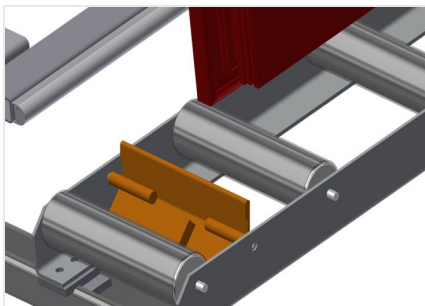

VR2000 F

Transportadoras verticais
de rolos

Transportadora vertical de rolos para transportar elementos de janelas

- Construção robusta em aço
- Transportadora vertical de rolos para o transporte sem interrupções até ao próximo processamento bem como para transportar as janelas acabadas até ao armazém e a ordenação
- Manuseamento fácil dos elementos de janelas
- Cada unidade de transportadora de rolos 2 000 mm de comprimento
- Perfis corredeiras em plástico superior e inferior
- Três transportadoras de roletes com rolos de borracha, diâmetro de 50 mm
- Unidade base com suporte terminal
- Transportadora vertical de rolos sobre carrilhos, móvel com rodas de friso

Rolos de suporte

Rodas dirigíveis contínuas, largura dos rolos de suporte 200 mm. Unidade de transportadora de rolos com 2 000 mm, 3 000 mm e 4 000 mm de comprimento

Transportadora de roletes

Três transportadoras de roletes com rolos de borracha, diâmetro de 50 mm

Encosto

Encosto traseiro com perfis corredeiras em plástico superior e inferior

Manejo

Manejo para deslizar facilmente a transportadora de rolos sobre carris

Unidade móvel

Dispositivo móvel com rodas de friso e imobilizador

Retentor terminal

Retentor terminal Rb = 200 mm para VR

Rolo de alimentação

Rolos de proteção para o início ou fim da transportadora de rolos C = 500 mm (par) C = 250 mm (par)

Protetor de perfis

Protetor de perfis para rolos de suporte 200 mm (alu/11 x, alu/16 x e alu/21 x). Rolos de suporte revestidos com mangueira de proteção