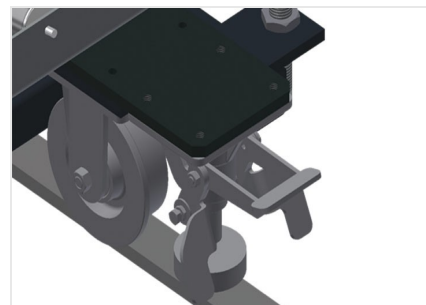

VR2000 F

Transportadoras verticais
de rolos

Transportadora vertical de rolos para transportar elementos de janelas

- Construção robusta em aço
- Transportadora vertical de rolos para o transporte sem interrupções até ao próximo processamento bem como para transportar as janelas acabadas até ao armazém e a ordenação
- Manuseamento fácil dos elementos de janelas
- Cada unidade de transportadora de rolos 2 000 mm de comprimento
- Perfis corredeiras em plástico superior e inferior
- Três transportadoras de roletes com rolos de borracha, diâmetro de 50 mm
- Unidade base com suporte terminal
- Transportadora vertical de rolos sobre carrilhos, móvel com rodas de friso

Opções

- Carrilho de deslocação 2,0 m tanto para o lado esquerdo como para o lado direito
- Retentor terminal para VR
- Rolo de alimentação para VR
- Protetor de perfis para rolos de suporte (alu)

Transportadora vertical de rolos VR 2000 F

Rolos de suporte

Rodas dirigíveis contínuas, largura dos rolos de suporte 200 mm. Unidade de transportadora de rolos com 2 000 mm, 3 000 mm e 4 000 mm de comprimento

Transportadora de roletes

Três transportadoras de roletes com rolos de borracha, diâmetro de 50 mm

Encosto

Encosto traseiro com perfis corredeiras em plástico superior e inferior

Manejo

Manejo para deslizar facilmente a transportadora de rolos sobre carris

Unidade móvel

Dispositivo móvel com rodas de friso e imobilizador