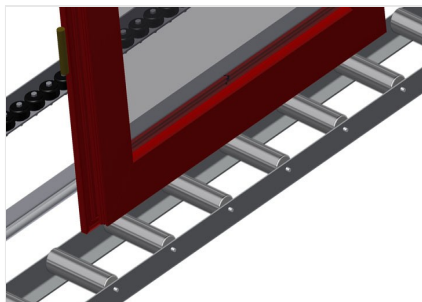

VR2000 F

Transportadoras verticais
de rolos

Transportadora vertical de rolos para transportar elementos de janelas

- Construção robusta em aço
- Transportadora vertical de rolos para o transporte sem interrupções até ao próximo processamento bem como para transportar as janelas acabadas até ao armazém e a ordenação
- Manuseamento fácil dos elementos de janelas
- Cada unidade de transportadora de rolos 2 000 mm de comprimento
- Perfis corredeiras em plástico superior e inferior
- Três transportadoras de roletes com rolos de borracha, diâmetro de 50 mm
- Unidade base com suporte terminal
- Transportadora vertical de rolos sobre carrilhos, móvel com rodas de friso

Opções

- Carrilho de deslocação 2,0 m tanto para o lado esquerdo como para o lado direito
- Retentor terminal para VR
- Rolo de alimentação para VR
- Protetor de perfis para rolos de suporte (alu)

Transportadora vertical de rolos VR 2000 F

Rolos de suporte

Rodas dirigíveis contínuas, largura dos rolos de suporte 200 mm. Unidade de transportadora de rolos com 2 000 mm, 3 000 mm e 4 000 mm de comprimento

Transportadora de roletes

Três transportadoras de roletes com rolos de borracha, diâmetro de 50 mm

Encosto

Encosto traseiro com perfis corredeiras em plástico superior e inferior

Manejo

Manejo para deslizar facilmente a transportadora de rolos sobre carris

Unidade móvel

Dispositivo móvel com rodas de friso e imobilizador