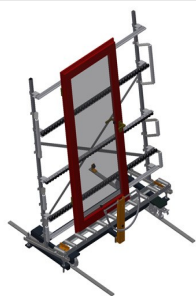

VR2000 F

Transportadoras verticais
de rolos

Transportadora vertical de rolos para transportar elementos de janelas

- Construção robusta em aço
- Transportadora vertical de rolos para o transporte sem interrupções até ao próximo processamento bem como para transportar as janelas acabadas até ao armazém e a ordenação
- Manuseamento fácil dos elementos de janelas
- Cada unidade de transportadora de rolos 2 000 mm de comprimento
- Perfis corredeiras em plástico superior e inferior
- Três transportadoras de roletes com rolos de borracha, diâmetro de 50 mm
- Unidade base com suporte terminal
- Transportadora vertical de rolos sobre carrilhos, móvel com rodas de friso

Opções

- Carrilho de deslocação 2,0 m tanto para o lado esquerdo como para o lado direito
- Retentor terminal para VR
- Rolo de alimentação para VR
- Protetor de perfis para rolos de suporte (alu)

Transportadora vertical de rolos VR 2000 F

Rolos de suporte

Rodas dirigíveis contínuas, largura dos rolos de suporte 200 mm. Unidade de transportadora de rolos com 2 000 mm, 3 000 mm e 4 000 mm de comprimento

Transportadora de roletes

Três transportadoras de roletes com rolos de borracha, diâmetro de 50 mm

Encosto

Encosto traseiro com perfis corredeiras em plástico superior e inferior

Manejo

Manejo para deslizar facilmente a transportadora de rolos sobre carris

Unidade móvel

Dispositivo móvel com rodas de friso e imobilizador