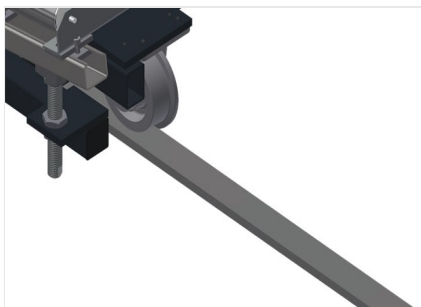

VR2000 F

Transportadoras verticais
de rolos

Transportadora vertical de rolos para transportar elementos de janelas

- Construção robusta em aço
- Transportadora vertical de rolos para o transporte sem interrupções até ao próximo processamento bem como para transportar as janelas acabadas até ao armazém e a ordenação
- Manuseamento fácil dos elementos de janelas
- Cada unidade de transportadora de rolos 2 000 mm de comprimento
- Perfis corredeiras em plástico superior e inferior
- Três transportadoras de roletes com rolos de borracha, diâmetro de 50 mm
- Unidade base com suporte terminal
- Transportadora vertical de rolos sobre carrilhos, móvel com rodas de friso

Encosto

Encosto traseiro com perfis corredeiras em plástico superior e inferior

Manejo

Manejo para deslizar facilmente a transportadora de rolos sobre carris

Unidade móvel

Dispositivo móvel com rodas de friso e imobilizador

Retentor terminal

Retentor terminal Rb = 200 mm para VR

Rolo de alimentação

Rolos de proteção para o início ou fim da transportadora de rolos C = 500 mm (par) C = 250 mm (par)

Protetor de perfis

Protetor de perfis para rolos de suporte 200 mm (alu/11 x, alu/16 x e alu/21 x). Rolos de suporte revestidos com mangueira de proteção

Adicionais transportadoras de roletes

Adicionais transportadoras de roletes com rolos de borracha em cima/baixo

Carrilho de deslocação

Carrilhos de deslocação 2,0 m tanto para o lado esquerdo como para o lado direito