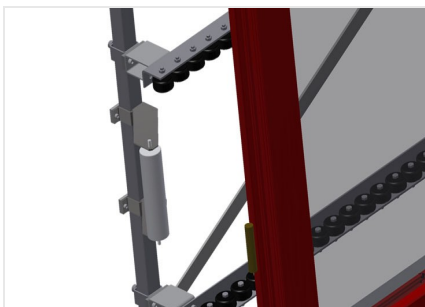

VR2000 F

Transportadoras verticais
de rolos

Transportadora vertical de rolos para transportar elementos de janelas

- Construção robusta em aço
- Transportadora vertical de rolos para o transporte sem interrupções até ao próximo processamento bem como para transportar as janelas acabadas até ao armazém e a ordenação
- Manuseamento fácil dos elementos de janelas
- Cada unidade de transportadora de rolos 2 000 mm de comprimento
- Perfis corredeiras em plástico superior e inferior
- Três transportadoras de roletes com rolos de borracha, diâmetro de 50 mm
- Unidade base com suporte terminal
- Transportadora vertical de rolos sobre carrilhos, móvel com rodas de friso

Encosto

Encosto traseiro com perfis corredeiras em plástico superior e inferior

Manejo

Manejo para deslizar facilmente a transportadora de rolos sobre carris

Unidade móvel

Dispositivo móvel com rodas de friso e imobilizador

Retentor terminal

Retentor terminal Rb = 200 mm para VR

Rolo de alimentação

Rolos de proteção para o início ou fim da transportadora de rolos C = 500 mm (par) C = 250 mm (par)

Protetor de perfis

Protetor de perfis para rolos de suporte 200 mm (alu/11 x, alu/16 x e alu/21 x). Rolos de suporte revestidos com mangueira de proteção

Adicionais transportadoras de roletes

Adicionais transportadoras de roletes com rolos de borracha em cima/baixo

Carrilho de deslocação

Carrilhos de deslocação 2,0 m tanto para o lado esquerdo como para o lado direito