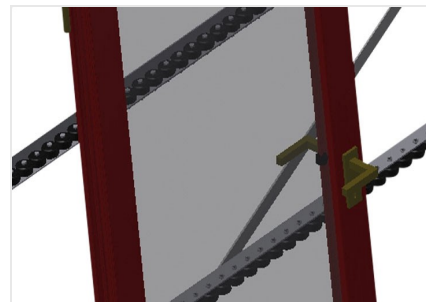

VR2000 F

Transportadoras verticais
de rolos

Transportadora vertical de rolos para transportar elementos de janelas

- Construção robusta em aço
- Transportadora vertical de rolos para o transporte sem interrupções até ao próximo processamento bem como para transportar as janelas acabadas até ao armazém e a ordenação
- Manuseamento fácil dos elementos de janelas
- Cada unidade de transportadora de rolos 2 000 mm de comprimento
- Perfis corredeiras em plástico superior e inferior
- Três transportadoras de roletes com rolos de borracha, diâmetro de 50 mm
- Unidade base com suporte terminal
- Transportadora vertical de rolos sobre carrilhos, móvel com rodas de friso

Opções

- Carrilho de deslocação 2,0 m tanto para o lado esquerdo como para o lado direito
- Retentor terminal para VR
- Rolo de alimentação para VR
- Protetor de perfis para rolos de suporte (alu)

Transportadora vertical de rolos VR 2000 F

Rolos de suporte

Rodas dirigíveis contínuas, largura dos rolos de suporte 200 mm. Unidade de transportadora de rolos com 2 000 mm, 3 000 mm e 4 000 mm de comprimento

Transportadora de roletes

Três transportadoras de roletes com rolos de borracha, diâmetro de 50 mm

Encosto

Encosto traseiro com perfis corredeiras em plástico superior e inferior

Manejo

Manejo para deslizar facilmente a transportadora de rolos sobre carris

Unidade móvel

Dispositivo móvel com rodas de friso e imobilizador