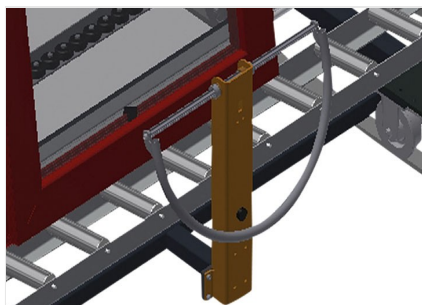

VR2000 F

Transportadoras verticais
de rolos

Transportadora vertical de rolos para transportar elementos de janelas

- Construção robusta em aço
- Transportadora vertical de rolos para o transporte sem interrupções até ao próximo processamento bem como para transportar as janelas acabadas até ao armazém e a ordenação
- Manuseamento fácil dos elementos de janelas
- Cada unidade de transportadora de rolos 2 000 mm de comprimento
- Perfis corredeiras em plástico superior e inferior
- Três transportadoras de roletes com rolos de borracha, diâmetro de 50 mm
- Unidade base com suporte terminal
- Transportadora vertical de rolos sobre carrilhos, móvel com rodas de friso

Opções

- Carrilho de deslocação 2,0 m tanto para o lado esquerdo como para o lado direito
- Retentor terminal para VR
- Rolo de alimentação para VR
- Protetor de perfis para rolos de suporte (alu)

Transportadora vertical de rolos VR 2000 F

Rolos de suporte

Rodas dirigíveis contínuas, largura dos rolos de suporte 200 mm. Unidade de transportadora de rolos com 2 000 mm, 3 000 mm e 4 000 mm de comprimento

Transportadora de roletes

Três transportadoras de roletes com rolos de borracha, diâmetro de 50 mm

Encosto

Encosto traseiro com perfis corredeiras em plástico superior e inferior

Manejo

Manejo para deslizar facilmente a transportadora de rolos sobre carris

Unidade móvel

Dispositivo móvel com rodas de friso e imobilizador