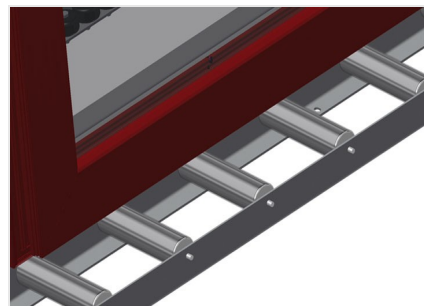

VR2000 F

Transportadoras verticais
de rolos

Transportadora vertical de rolos para transportar elementos de janelas

- Construção robusta em aço
- Transportadora vertical de rolos para o transporte sem interrupções até ao próximo processamento bem como para transportar as janelas acabadas até ao armazém e a ordenação
- Manuseamento fácil dos elementos de janelas
- Cada unidade de transportadora de rolos 2 000 mm de comprimento
- Perfis corredeiras em plástico superior e inferior
- Três transportadoras de roletes com rolos de borracha, diâmetro de 50 mm
- Unidade base com suporte terminal
- Transportadora vertical de rolos sobre carrilhos, móvel com rodas de friso

Rolos de suporte

Rodas dirigíveis contínuas, largura dos rolos de suporte 200 mm. Unidade de transportadora de rolos com 2 000 mm, 3 000 mm e 4 000 mm de comprimento

Transportadora de roletes

Três transportadoras de roletes com rolos de borracha, diâmetro de 50 mm

Encosto

Encosto traseiro com perfis corredeiras em plástico superior e inferior

Manejo

Manejo para deslizar facilmente a transportadora de rolos sobre carris

Unidade móvel

Dispositivo móvel com rodas de friso e imobilizador

Retentor terminal

Retentor terminal Rb = 200 mm para VR

Rolo de alimentação

Rolos de proteção para o início ou fim da transportadora de rolos C = 500 mm (par) C = 250 mm (par)

Protetor de perfis

Protetor de perfis para rolos de suporte 200 mm (alu/11 x, alu/16 x e alu/21 x). Rolos de suporte revestidos com mangueira de proteção