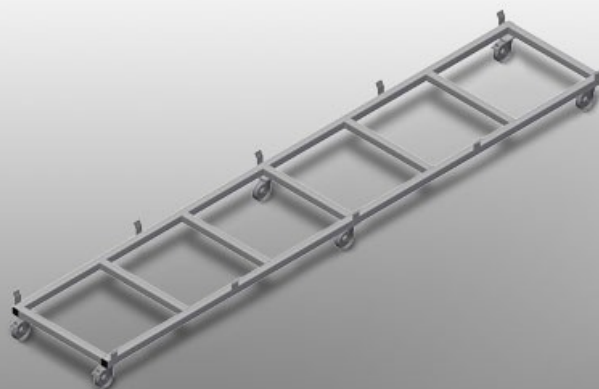

TPK4000

Carros de transporte para perfis

- Construção robusta em aço
- Carro de transporte para transportar cassetes de perfis
- É ideal para transportar cassetes de perfis do armazém até à máquina de corte ou ao centro modular
- Para paletes de perfis com uma largura até 760 mm
- Patilhas de segurança para segurar paletes
- Seis rolos, quatro rodas dirigíveis com imobilizador e quatro rodas fixas

Carro de transporte para cassetes de perfis TPK 4000

Rodas dirigíveis

Seis rolos, dos quais quatro têm imobilizadores e duas rodas fixas, oferecem uma elevada mobilidade e um manuseamento fácil e seguro

Patilhas de segurança

Patilhas de segurança para segurar paletes

Carro de transporte para cassetes de perfis TPK 4000

Carro de transporte com palete para mercadoria longa

TPK 4000 / CARROS DE TRANSPORTE PARA PERFIS

- Comprimento 4.000 mm
- Largura 820 mm
- Altura 285 mm
- Largura de carga 770 mm
- Peso 65 kg
- Capacidade de carga 1.200 kg
- Diâmetro dos roletes 125 mm