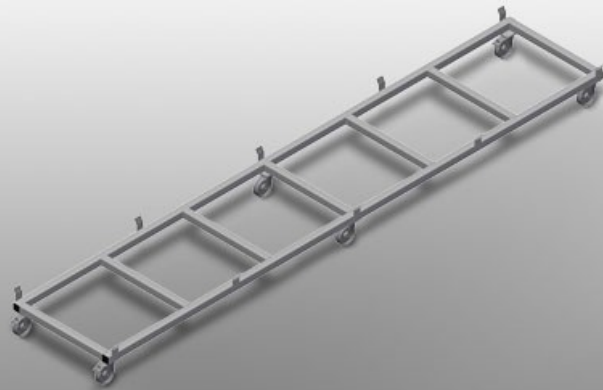

TPK4000

Carros de transporte para perfis

- Construção robusta em aço
- Carro de transporte para transportar cassetes de perfis
- É ideal para transportar cassetes de perfis do armazém até à máquina de corte ou ao centro modular
- Para paletes de perfis com uma largura até 760 mm
- Patilhas de segurança para segurar paletes
- Seis rolos, quatro rodas dirigíveis com imobilizador e quatro rodas fixas

Carro de transporte para cassetes de perfis TPK 4000

Rodas dirigíveis

Seis rolos, dos quais quatro têm imobilizadores e duas rodas fixas, oferecem uma elevada mobilidade e um manuseamento fácil e seguro

Patilhas de segurança

Patilhas de segurança para segurar paletes

Carro de transporte para cassetes de perfis TPK 4000

Carro de transporte com palete para mercadoria longa

TPK 4000 / CARROS DE TRANSPORTE PARA PERFIS

- Comprimento 4.000 mm
- Largura 820 mm
- Altura 285 mm
- Largura de carga 770 mm
- Peso 65 kg
- Capacidade de carga 1.200 kg
- Diâmetro dos roletes 125 mm