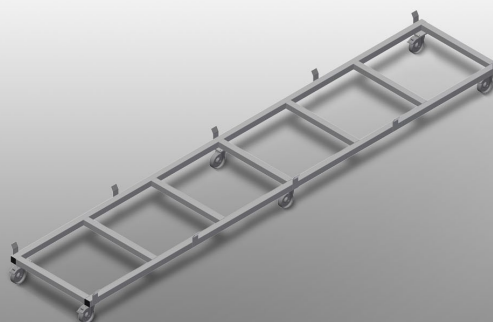

TPK4000

Carros de transporte para perfis

- Construção robusta em aço
- Carro de transporte para transportar cassetes de perfis
- É ideal para transportar cassetes de perfis do armazém até à máquina de corte ou ao centro modular
- Para paletes de perfis com uma largura até 760 mm
- Patilhas de segurança para segurar paletes
- Seis rolos, quatro rodas dirigíveis com imobilizador e quatro rodas fixas

Carro de transporte para cassetes de perfis TPK 4000

Rodas dirigíveis

Seis rolos, dos quais quatro têm imobilizadores e duas rodas fixas, oferecem uma elevada mobilidade e um manuseamento fácil e seguro

Patilhas de segurança

Patilhas de segurança para segurar paletes

Carro de transporte para cassetes de perfis TPK 4000

Carro de transporte com palete para mercadoria longa

TPK 4000 / CARROS DE TRANSPORTE PARA PERFIS

- Comprimento 4.000 mm
- Largura 820 mm
- Altura 285 mm
- Largura de carga 770 mm
- Peso 65 kg
- Capacidade de carga 1.200 kg
- Diâmetro dos roletes 125 mm