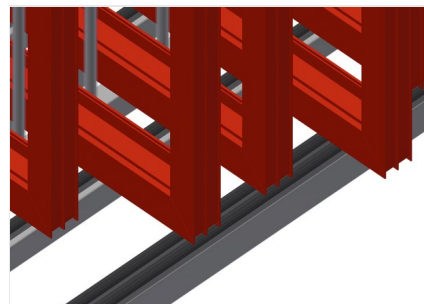

RFR10

Sistemas de estantes

Estante para armazenar elementos de caixilhos

- Construção robusta em aço
- Estante para armazenar caixilhos
- Os elementos estão disponíveis direta e individualmente
- Especialmente desenvolvidos para serem integrados nas linhas de montagem
- Possível acesso de ambos os lados
- Apoio de fundo com perfil fungiforme
- Perfis divisórios do compartimento revestidos com mangueira de proteção

Opção

- Rodas e pega para RFR 10/FFR 10

Estante de compartimentos para caixilhos RFR 10

Compartimentos

Todas as áreas de apoio apresentam um revestimento anti-deslizante de PVC, deste modo, evita-se a danificação da superfície durante o armazenamento

Apoio

Área de apoio inferior revestido com perfil fungiforme, protege o perfil contra danos

Roda dirigível compl.

Duas rodas dirigíveis com dispositivo de imobilização, duas rodas fixas, por isso com deslocação livre, diâmetro dos roletes 125 mm