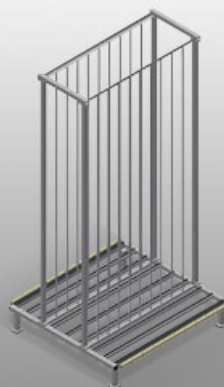

RFR10/02

Sistemas de estantes

Estante para armazenar elementos de caixilhos

- Construção robusta em aço
- Estante para armazenar caixilhos
- Os elementos estão disponíveis direta e individualmente
- Especialmente desenvolvidos para serem integrados nas linhas de montagem
- Possível acesso de ambos os lados
- Apoio de fundo com perfil fungiforme
- Perfis divisórios do compartimento revestidos com mangueira de proteção
- Área de colocação com rodas para carregar/descarregar ainda mais facilmente

Estante de compartimentos para caixilhos RFR 10/02

Compartimentos

Todas as áreas de apoio apresentam um revestimento anti-deslizante de PVC, deste modo, evita-se a danificação da superfície durante o armazenamento

Apoio

Área de apoio inferior revestido com perfil fungiforme, protege o perfil contra danos

Rodas

De qualquer modo, as rodas estão montadas para tornar ainda mais fácil a carga/descarga de elementos pesados e grandes

RFR 10/02 / SISTEMAS DE ESTANTES

- Comprimento 1 950 mm
- Largura 1 620 mm
- Altura 3 375 mm
- Dez compartimentos
- Largura cada compartimento 160 mm
- Altura cada compartimento 3 010 mm
- Peso 275 kg
- Capacidade de carga 800 kg