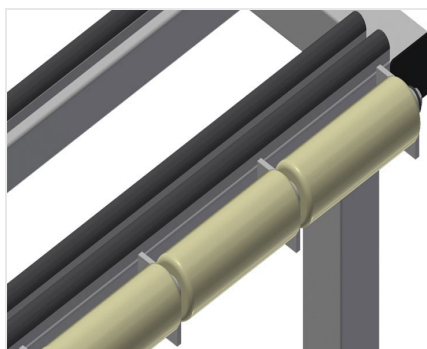

RFR10/02

Sistemas de estantes

Estante para armazenar elementos de caixilhos

- Construção robusta em aço
- Estante para armazenar caixilhos
- Os elementos estão disponíveis direta e individualmente
- Especialmente desenvolvidos para serem integrados nas linhas de montagem
- Possível acesso de ambos os lados
- Apoio de fundo com perfil fungiforme
- Perfis divisórios do compartimento revestidos com mangueira de proteção
- Área de colocação com rodas para carregar/descarregar ainda mais facilmente

Estante de compartimentos para caixilhos RFR 10/02

Compartimentos

Todas as áreas de apoio apresentam um revestimento anti-deslizante de PVC, deste modo, evita-se a danificação da superfície durante o armazenamento

Apoio

Área de apoio inferior revestido com perfil fungiforme, protege o perfil contra danos

Rodas

De qualquer modo, as rodas estão montadas para tornar ainda mais fácil a carga/descarga de elementos pesados e grandes

RFR 10/02 / SISTEMAS DE ESTANTES

- Comprimento 1 950 mm
- Largura 1 620 mm
- Altura 3 375 mm
- Dez compartimentos
- Largura cada compartimento 160 mm
- Altura cada compartimento 3 010 mm
- Peso 275 kg
- Capacidade de carga 800 kg