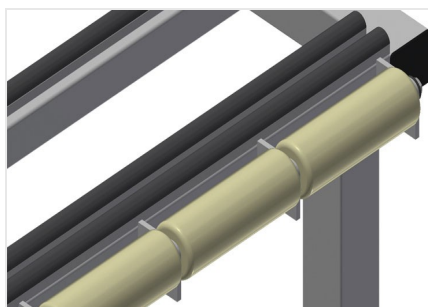

RFR10/02

Sistemas de estantes

Estante para armazenar elementos de caixilhos

- Construção robusta em aço
- Estante para armazenar caixilhos
- Os elementos estão disponíveis direta e individualmente
- Especialmente desenvolvidos para serem integrados nas linhas de montagem
- Possível acesso de ambos os lados
- Apoio de fundo com perfil fungiforme
- Perfis divisórios do compartimento revestidos com mangueira de proteção
- Área de colocação com rodas para carregar/descarregar ainda mais facilmente

Estante de compartimentos para caixilhos RFR 10/02

Compartimentos

Todas as áreas de apoio apresentam um revestimento anti-deslizante de PVC, deste modo, evita-se a danificação da superfície durante o armazenamento

Apoio

Área de apoio inferior revestido com perfil fungiforme, protege o perfil contra danos

Rodas

De qualquer modo, as rodas estão montadas para tornar ainda mais fácil a carga/descarga de elementos pesados e grandes