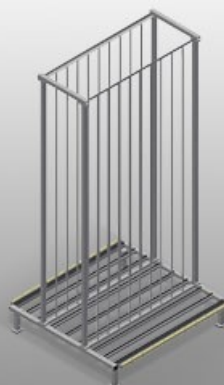

RFR10/02

Sistemas de estantes

Estante para armazenar elementos de caixilhos

- Construção robusta em aço
- Estante para armazenar caixilhos
- Os elementos estão disponíveis direta e individualmente
- Especialmente desenvolvidos para serem integrados nas linhas de montagem
- Possível acesso de ambos os lados
- Apoio de fundo com perfil fungiforme
- Perfis divisórios do compartimento revestidos com mangueira de proteção
- Área de colocação com rodas para carregar/descarregar ainda mais facilmente

Estante de compartimentos para caixilhos RFR 10/02

Compartimentos

Todas as áreas de apoio apresentam um revestimento anti-deslizante de PVC, deste modo, evita-se a danificação da superfície durante o armazenamento

Apoio

Área de apoio inferior revestido com perfil fungiforme, protege o perfil contra danos

Rodas

De qualquer modo, as rodas estão montadas para tornar ainda mais fácil a carga/descarga de elementos pesados e grandes

RFR 10/02 / SISTEMAS DE ESTANTES

- Comprimento 1 950 mm
- Largura 1 620 mm
- Altura 3 375 mm
- Dez compartimentos
- Largura cada compartimento 160 mm
- Altura cada compartimento 3 010 mm
- Peso 275 kg
- Capacidade de carga 800 kg