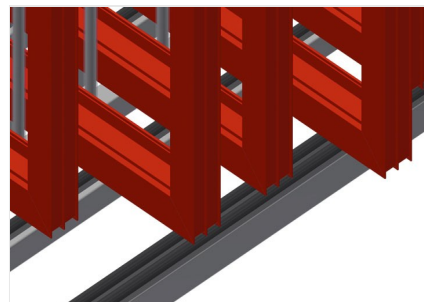

RFR10/02

Sistemas de estantes

Estante para armazenar elementos de caixilhos

- Construção robusta em aço
- Estante para armazenar caixilhos
- Os elementos estão disponíveis direta e individualmente
- Especialmente desenvolvidos para serem integrados nas linhas de montagem
- Possível acesso de ambos os lados
- Apoio de fundo com perfil fungiforme
- Perfis divisórios do compartimento revestidos com mangueira de proteção
- Área de colocação com rodas para carregar/descarregar ainda mais facilmente

Estante de compartimentos para caixilhos RFR 10/02

Compartimentos

Todas as áreas de apoio apresentam um revestimento anti-deslizante de PVC, deste modo, evita-se a danificação da superfície durante o armazenamento

Apoio

Área de apoio inferior revestido com perfil fungiforme, protege o perfil contra danos

Rodas

De qualquer modo, as rodas estão montadas para tornar ainda mais fácil a carga/descarga de elementos pesados e grandes

RFR 10/02 / SISTEMAS DE ESTANTES

- Comprimento 1 950 mm
- Largura 1 620 mm
- Altura 3 375 mm
- Dez compartimentos
- Largura cada compartimento 160 mm
- Altura cada compartimento 3 010 mm
- Peso 275 kg
- Capacidade de carga 800 kg