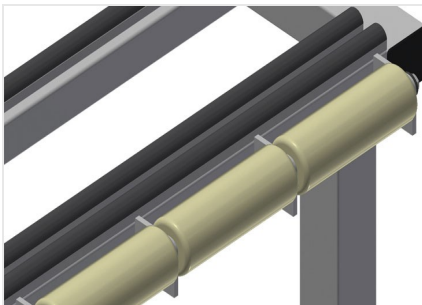

RFR10/02

Sistemas de estantes

Estante para armazenar elementos de caixilhos

- Construção robusta em aço
- Estante para armazenar caixilhos
- Os elementos estão disponíveis direta e individualmente
- Especialmente desenvolvidos para serem integrados nas linhas de montagem
- Possível acesso de ambos os lados
- Apoio de fundo com perfil fungiforme
- Perfis divisórios do compartimento revestidos com mangueira de proteção
- Área de colocação com rodas para carregar/descarregar ainda mais facilmente

Estante de compartimentos para caixilhos RFR 10/02

Compartimentos

Todas as áreas de apoio apresentam um revestimento anti-deslizante de PVC, deste modo, evita-se a danificação da superfície durante o armazenamento

Apoio

Área de apoio inferior revestido com perfil fungiforme, protege o perfil contra danos

Rodas

De qualquer modo, as rodas estão montadas para tornar ainda mais fácil a carga/descarga de elementos pesados e grandes

RFR 10/02 / SISTEMAS DE ESTANTES

- Comprimento 1 950 mm
- Largura 1 620 mm
- Altura 3 375 mm
- Dez compartimentos
- Largura cada compartimento 160 mm
- Altura cada compartimento 3 010 mm
- Peso 275 kg
- Capacidade de carga 800 kg