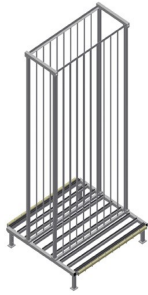

RFR10/02

Sistemas de estantes

Estante para armazenar elementos de caixilhos

- Construção robusta em aço
- Estante para armazenar caixilhos
- Os elementos estão disponíveis direta e individualmente
- Especialmente desenvolvidos para serem integrados nas linhas de montagem
- Possível acesso de ambos os lados
- Apoio de fundo com perfil fungiforme
- Perfis divisórios do compartimento revestidos com mangueira de proteção
- Área de colocação com rodas para carregar/descarregar ainda mais facilmente

Estante de compartimentos para caixilhos RFR 10/02

Compartimentos

Todas as áreas de apoio apresentam um revestimento anti-deslizante de PVC, deste modo, evita-se a danificação da superfície durante o armazenamento

Apoio

Área de apoio inferior revestido com perfil fungiforme, protege o perfil contra danos

Rodas

De qualquer modo, as rodas estão montadas para tornar ainda mais fácil a carga/descarga de elementos pesados e grandes

RFR 10/02 / SISTEMAS DE ESTANTES

- Comprimento 1 950 mm
- Largura 1 620 mm
- Altura 3 375 mm
- Dez compartimentos
- Largura cada compartimento 160 mm
- Altura cada compartimento 3 010 mm
- Peso 275 kg
- Capacidade de carga 800 kg