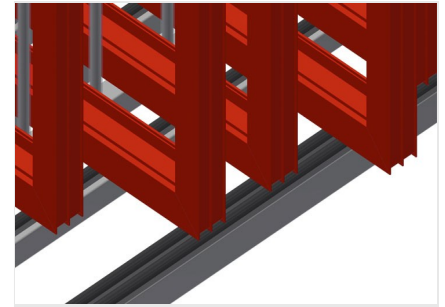

RFR10/02

Sistemas de estantes

Estante para armazenar elementos de caixilhos

- Construção robusta em aço
- Estante para armazenar caixilhos
- Os elementos estão disponíveis direta e individualmente
- Especialmente desenvolvidos para serem integrados nas linhas de montagem
- Possível acesso de ambos os lados
- Apoio de fundo com perfil fungiforme
- Perfis divisórios do compartimento revestidos com mangueira de proteção
- Área de colocação com rodas para carregar/descarregar ainda mais facilmente

Estante de compartimentos para caixilhos RFR 10/02

Compartimentos

Todas as áreas de apoio apresentam um revestimento anti-deslizante de PVC, deste modo, evita-se a danificação da superfície durante o armazenamento

Apoio

Área de apoio inferior revestido com perfil fungiforme, protege o perfil contra danos

Rodas

De qualquer modo, as rodas estão montadas para tornar ainda mais fácil a carga/descarga de elementos pesados e grandes

RFR 10/02 / SISTEMAS DE ESTANTES

- Comprimento 1 950 mm
- Largura 1 620 mm
- Altura 3 375 mm
- Dez compartimentos
- Largura cada compartimento 160 mm
- Altura cada compartimento 3 010 mm
- Peso 275 kg
- Capacidade de carga 800 kg