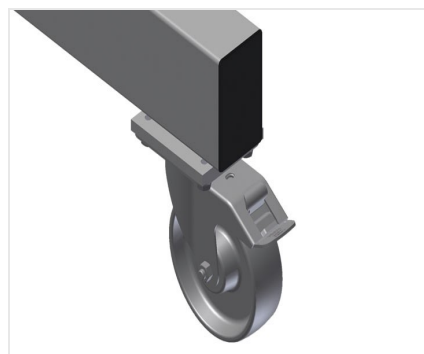

#### Carros de transporte para perfis

Carro de transporte para perfis para o armazenamento e transporte horizontais de perfis. Construção robusta em aço. Transporte horizontal de perfis. Transporte fácil para o material de perfis e recortes de perfis. Braços de apoio revestidos com borracha. Carro para perfis com apoios bilaterais para perfis. Seis apoios por coluna.

PWW 1000: Uma coluna central. Quatro rodas dirigíveis, dos quais dois têm imobilizadores.

PWW 2000: Duas colunas centrais. Quatro rodas dirigíveis, dos quais dois têm imobilizadores.

PWW 4000: Três colunas centrais. Seis rodas dirigíveis, dos quais dois têm imobilizadores.

### Braços de apoio

Braços de apoio revestidos com borracha, coluna central ajustável