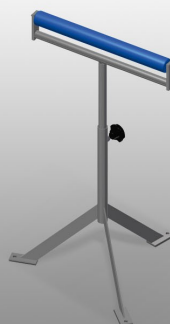

MST1000

Suportes de montagem

- Construção robusta em aço - galvanizada
- Rolos de suporte de plástico
- Ajustável em altura

**Suporte de rolos MST
1000**

Rolos de plástico

Rolos de suporte L = 500 mm

Ajuste em altura

Ajuste em altura 700 - 1 100 mm

MST 1000 / SUPORTES DE MONTAGEM

- Comprimento 550 mm
- Diâmetro dos rolos de suporte 50 mm
- Largura 450 mm
- Comprimento dos rolos de suporte 500 mm
- Ajuste em altura 700 - 1 100 mm
- Peso 10 kg