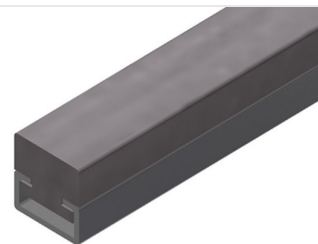

MST

Mesas de montagem
horizontais

MST 1000: Construção robusta em aço - galvanizada. Rolos de suporte de plástico. Ajustável em altura.

MST 2000 - MST 3000: Mesa de montagem para todos os trabalhos nos caixilhos e nas folhas. Construção robusta em aço. Transporte horizontal de caixilhos. Prateleira para colocar ferramentas e acessórios. Ajustável em altura. Apoio de mesa com perfis corredeiras em plástico. Montagem fácil por módulos.

Ligação para ar comprimido, 4 vias para ligar ferramentas pneumáticas

Rodas dirigíveis compl. MST 2000 / MST 3000

Duas rodas dirigíveis com dispositivo de imobilização, duas rodas fixas, por isso com deslocação livre

Perfil com escova MST 2000 / MST 3000

Apoio de mesa Perfil com escova

Apoio de feltro MST 2000 / MST 3000

Apoio de mesa Perfil de feltro

Perfis de borracha MST 2000 / MST 3000

Apoio de mesa Perfil fungiforme de borracha