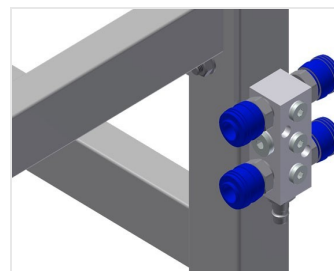

MST

Mesas de montagem
horizontais

MST 1000: Construção robusta em aço - galvanizada. Rolos de suporte de plástico. Ajustável em altura.

MST 2000 - MST 3000: Mesa de montagem para todos os trabalhos nos caixilhos e nas folhas. Construção robusta em aço. Transporte horizontal de caixilhos. Prateleira para colocar ferramentas e acessórios. Ajustável em altura. Apoio de mesa com perfis corredeiras em plástico. Montagem fácil por módulos.

Rolos de plástico MST 1000

Rolos de suporte L = 500 mm

Ajuste em altura MST 1000

Ajuste em altura 700 - 1 100 mm

Área de apoio MST 2000 / MST 3000

Apoio de mesa com perfis corredeiras em plástico

Prateleira MST 2000 / MST 3000

Prateleira para colocar ferramentas e acessórios

Ajuste em altura MST 2000 / MST 3000

Altura de trabalho ajustável, altura de trabalho de 850 - 1 000 mm por meio dos pés

Ligação para ar comprimido, 4 vias MST 2000 / MST 3000

Ligação para ar comprimido, 4 vias para ligar ferramentas pneumáticas

Rodas dirigíveis compl. MST 2000 / MST 3000

Duas rodas dirigíveis com dispositivo de imobilização, duas rodas fixas, por isso com deslocação livre