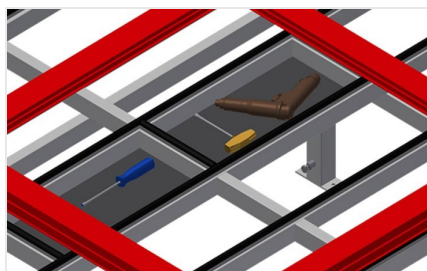

MST

Mesas de montagem
horizontais

MST 1000: Construção robusta em aço - galvanizada. Rolos de suporte de plástico. Ajustável em altura.

MST 2000 - MST 3000: Mesa de montagem para todos os trabalhos nos caixilhos e nas folhas. Construção robusta em aço. Transporte horizontal de caixilhos. Prateleira para colocar ferramentas e acessórios. Ajustável em altura. Apoio de mesa com perfis corredeiras em plástico. Montagem fácil por módulos.

Rolos de plástico MST 1000

Rolos de suporte L = 500 mm

Ajuste em altura MST 1000

Ajuste em altura 700 - 1 100 mm

Área de apoio MST 2000 / MST 3000

Apoio de mesa com perfis corredeiras em plástico

Prateleira MST 2000 / MST 3000

Prateleira para colocar ferramentas e acessórios

Ajuste em altura MST 2000 / MST 3000

Altura de trabalho ajustável, altura de trabalho de 850 - 1 000 mm por meio dos pés

Ligação para ar comprimido, 4 vias MST 2000 / MST 3000

Ligação para ar comprimido, 4 vias para ligar ferramentas pneumáticas

Rodas dirigíveis compl. MST 2000 / MST 3000

Duas rodas dirigíveis com dispositivo de imobilização, duas rodas fixas, por isso com deslocação livre