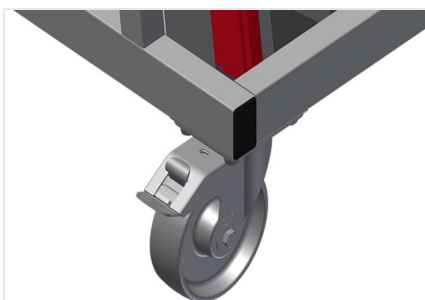

GLW30

Carros de
compartimentos/de bites

Carro de bites para transportar e ordenar bites

- Construção robusta em aço
- Perfeito para transportar e ordenar bites na vertical
- Carro de bites com 30 compartimentos
- 15 compartimentos cada lado
- Apoio inferior revestido de borracha
- Quatro rodas dirigíveis, dos quais dois têm imobilizadores

Carro de bites GLW 30

Compartimentos

15 compartimentos cada lado, 30 compartimentos no total. Largura cada compartimento 75 mm, profundidade cada compartimento 65 mm, altura da parte do encosto 1 500 mm, inclinação do encosto 8°

Apoio inferior

Apoio inferior revestido de borracha

Rodas dirigíveis

Quatro rodas dirigíveis, dos quais dois têm imobilizadores, oferecem uma elevada mobilidade e um manuseamento fácil e seguro

GLW 30 / CARROS DE COMPARTIMENTOS/DE BITES