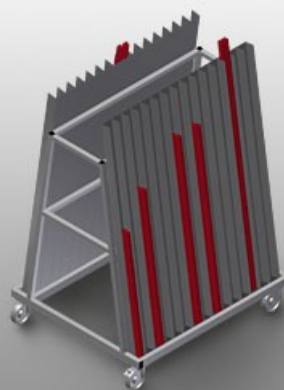

GLW30

Carros de
compartimentos/de bites

Carro de bites para transportar e ordenar bites

- Construção robusta em aço
- Perfeito para transportar e ordenar bites na vertical
- Carro de bites com 30 compartimentos
- 15 compartimentos cada lado
- Apoio inferior revestido de borracha
- Quatro rodas dirigíveis, dos quais dois têm imobilizadores

Carro de bites GLW 30

Compartimentos

15 compartimentos cada lado, 30 compartimentos no total. Largura cada compartimento 75 mm, profundidade cada compartimento 65 mm, altura da parte do encosto 1 500 mm, inclinação do encosto 8°

Apoio inferior

Apoio inferior revestido de borracha

Rodas dirigíveis

Quatro rodas dirigíveis, dos quais dois têm imobilizadores, oferecem uma elevada mobilidade e um manuseamento fácil e seguro

GLW 30 / CARROS DE COMPARTIMENTOS/DE BITES

- Comprimento 1 185 mm
- Largura 1 000 mm
- Altura 1 660 mm
- 30 compartimentos
- Largura cada compartimento 75 mm
- Profundidade cada compartimento 65 mm
- Peso 80 kg
- Capacidade de carga 350 kg
- Diâmetro dos roletes 125 mm