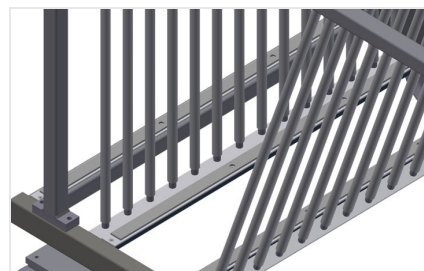

Fácil carregamento e descarga GFW 1200

Acesso rápido devido ao armazenamento ordenado

Apoio com perfil de borracha GFW 1200

Área de apoio revestida com perfil de borracha, protege o vidro contra danos

Apoio com placa de madeira e feltro GFW 1200

Área de apoio inferior com feltro. Barras de plástico adicionais na placa de piso

Apoio GFW 15

Área de apoio inferior, revestida com perfil de borracha, protege o vidro contra danos

Rodas dirigíveis GFW 1200

Quatro rodas dirigíveis, dos quais dois têm imobilizadores, oferecem uma elevada mobilidade e um manuseamento fácil e seguro

Rodas dirigíveis compl. GFW 15

Duas rodas dirigíveis e duas rodas fixas, por isso com deslocação livre. Diâmetro dos roletes 200 mm