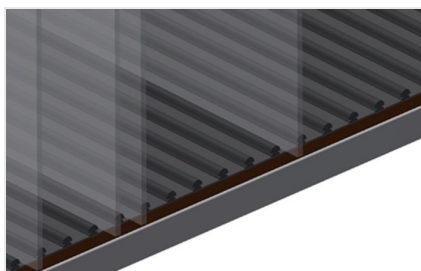

Fácil carregamento e descarga GFW 1200

Acesso rápido devido ao armazenamento ordenado

Apoio com perfil de borracha GFW 1200

Área de apoio revestida com perfil de borracha, protege o vidro contra danos

Apoio com placa de madeira e feltro GFW 1200

Quatro rodas dirigíveis, dos quais dois têm imobilizadores, oferecem uma elevada mobilidade e um manuseamento fácil e seguro

Rodas dirigíveis compl. GFW 15

Duas rodas dirigíveis e duas rodas fixas, por isso com deslocação livre. Diâmetro dos roletes 200 mm