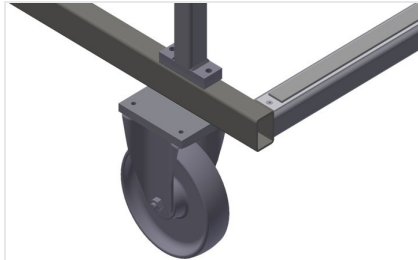

Área de apoio inferior com feltro. Barras de plástico adicionais na placa de piso

Apoio GFW 15

Área de apoio inferior, revestida com perfil de borracha, protege o vidro contra danos

Rodas dirigíveis GFW 1200

Quatro rodas dirigíveis, dos quais dois têm imobilizadores, oferecem uma elevada mobilidade e um manuseamento fácil e seguro

Rodas dirigíveis compl. GFW 15

Duas rodas dirigíveis e duas rodas fixas, por isso com deslocação livre. Diâmetro dos roletes 200 mm