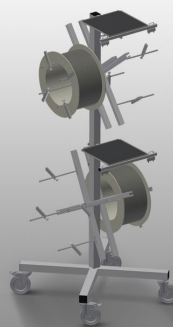

#### Carros porta-vedações

Carro porta-vedações para colocar rolos de vedações

- Construção robusta em aço
- Suporte para quatro desbobinadoras
- Não pode faltar na inserção de vedações
- Ajuste possível para qualquer diâmetro de uma desbobinadora
- Suporte para ferramentas
- Quatro rodas dirigíveis, dos quais dois têm imobilizadores

### Carro porta-vedações DW 4

### Rodas dirigíveis

Quatro rodas dirigíveis, dos quais dois têm imobilizadores, oferecem uma elevada mobilidade e um manuseamento fácil e seguro

### Quatro alojamentos para desbobinadoras

Para alojar quatro rolos de vedações. Desbobinadora ajustável ao tamanho do rolo