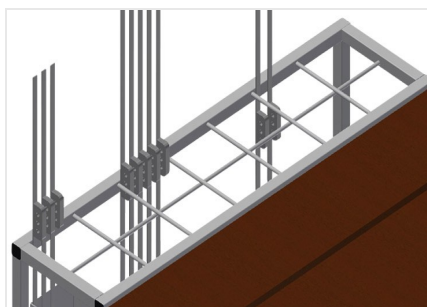

BW

Carros para ferragens

Carro para ferragens para uma clara disponibilização das ferragens. Construção robusta em aço. Dois compartimentos de arrumação em madeira. Dispositivo de suporte para uma unidade de punção. Quatro rodas dirigíveis, dos quais dois têm imobilizadores.

Compartimentos de arrumação

Sete compartimentos de arrumação para ferragens, em níveis escadeados, tamanho do compartimento 190 x 265 mm

Apoio

Duas prateleiras para colocar ferramentas e acessórios

Rodas dirigíveis

Quatro rodas dirigíveis, dos quais dois têm imobilizadores, oferecem uma elevada mobilidade e um manuseamento fácil e seguro

MODELOS

BW 7002

DIMENSÃO E PESO

Comprimento (mm)	<input type="radio"/>
Largura (mm)	<input type="radio"/>
Altura (mm)	<input type="radio"/>
Peso (kg)	<input type="radio"/>