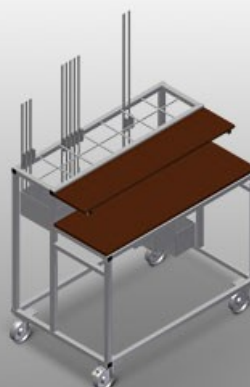

BW

Carros para ferragens

Carro para ferragens para uma clara disponibilização das ferragens. Construção robusta em aço. Dois compartimentos de arrumação em madeira. Dispositivo de suporte para uma unidade de punção. Quatro rodas dirigíveis, dos quais dois têm imobilizadores.

Compartimentos de arrumação

Sete compartimentos de arrumação para ferragens, em níveis escadeados, tamanho do compartimento 190 x 265 mm

Apoio

Duas prateleiras para colocar ferramentas e acessórios

Rodas dirigíveis

Quatro rodas dirigíveis, dos quais dois têm imobilizadores, oferecem uma elevada mobilidade e um manuseamento fácil e seguro

MODELOS

BW 7002

DIMENSÃO E PESO

Comprimento (mm)	<input type="radio"/>
Largura (mm)	<input type="radio"/>
Altura (mm)	<input type="radio"/>
Peso (kg)	<input type="radio"/>

CAPACIDADE DE ARMAZENAGEM

Compartimentos	<input type="radio"/>
Prateleiras de madeira	<input type="radio"/>
Capacidade de carga (kg)	<input type="radio"/>

CARACTERÍSTICAS

Rodas rotativas	<input type="radio"/>
Rodas rotativas com trava de bloqueio	<input type="radio"/>
Diâmetro das rodas rotativas (mm)	<input type="radio"/>