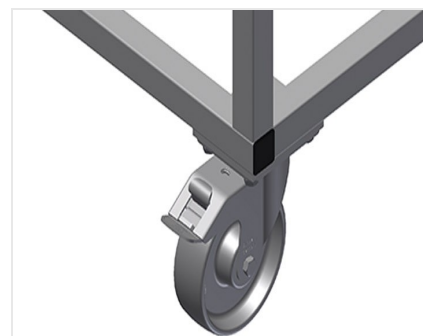

BW

Carros para ferragens

Carro para ferragens para uma clara disponibilização das ferragens. Construção robusta em aço. Dois compartimentos de arrumação em madeira. Dispositivo de suporte para uma unidade de punção. Quatro rodas dirigíveis, dos quais dois têm imobilizadores.

Compartimentos de arrumação

Sete compartimentos de arrumação para ferragens, em níveis escadeados, tamanho do compartimento 190 x 265 mm

Apoio

Duas prateleiras para colocar ferramentas e acessórios

Rodas dirigíveis

Quatro rodas dirigíveis, dos quais dois têm imobilizadores, oferecem uma elevada mobilidade e um manuseamento fácil e seguro

MODELOS

BW 7002

DIMENSÃO E PESO

Comprimento (mm)	<input type="radio"/>
Largura (mm)	<input type="radio"/>
Altura (mm)	<input type="radio"/>
Peso (kg)	<input type="radio"/>