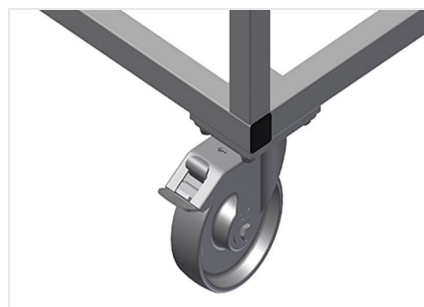

BW

Carros para ferragens

Carro para ferragens para uma clara disponibilização das ferragens. Construção robusta em aço. Dois compartimentos de arrumação em madeira. Dispositivo de suporte para uma unidade de punção. Quatro rodas dirigíveis, dos quais dois têm imobilizadores.

Compartimentos de arrumação

Sete compartimentos de arrumação para ferragens, em níveis escadeados, tamanho do compartimento 190 x 265 mm

Apoio

Duas prateleiras para colocar ferramentas e acessórios

Rodas dirigíveis

Quatro rodas dirigíveis, dos quais dois têm imobilizadores, oferecem uma elevada mobilidade e um manuseamento fácil e seguro

MODELOS

BW 7002

DIMENSÃO E PESO

Comprimento (mm)	<input type="radio"/>
Largura (mm)	<input type="radio"/>
Altura (mm)	<input type="radio"/>
Peso (kg)	<input type="radio"/>