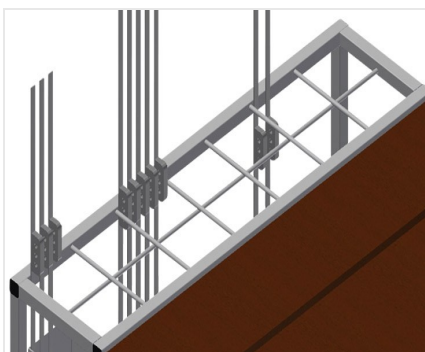

BW

Carros para ferragens

Carro para ferragens para uma clara disponibilização das ferragens. Construção robusta em aço. Dois compartimentos de arrumação em madeira. Dispositivo de suporte para uma unidade de punção. Quatro rodas dirigíveis, dos quais dois têm imobilizadores.

Compartimentos de arrumação

Sete compartimentos de arrumação para ferragens, em níveis escadeados, tamanho do compartimento 190 x 265 mm

Apoio

Duas prateleiras para colocar ferramentas e acessórios

Rodas dirigíveis

Quatro rodas dirigíveis, dos quais dois têm imobilizadores, oferecem uma elevada mobilidade e um manuseamento fácil e seguro

MODELOS

BW 7002

DIMENSÃO E PESO

Comprimento (mm)	<input type="radio"/>
Largura (mm)	<input type="radio"/>
Altura (mm)	<input type="radio"/>
Peso (kg)	<input type="radio"/>