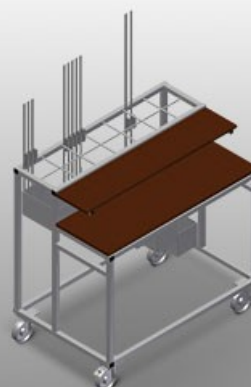

BW

Carros para ferragens

Carro para ferragens para uma clara disponibilização das ferragens. Construção robusta em aço. Dois compartimentos de arrumação em madeira. Dispositivo de suporte para uma unidade de punção. Quatro rodas dirigíveis, dos quais dois têm imobilizadores.

Compartimentos de arrumação

Sete compartimentos de arrumação para ferragens, em níveis escadeados, tamanho do compartimento 190 x 265 mm

Apoio

Duas prateleiras para colocar ferramentas e acessórios

Rodas dirigíveis

Quatro rodas dirigíveis, dos quais dois têm imobilizadores, oferecem uma elevada mobilidade e um manuseamento fácil e seguro

MODELOS

BW 7002

DIMENSÃO E PESO

Comprimento (mm)	<input type="radio"/>
Largura (mm)	<input type="radio"/>
Altura (mm)	<input type="radio"/>
Peso (kg)	<input type="radio"/>

CAPACIDADE DE ARMAZENAGEM

Compartimentos	<input type="radio"/>
Prateleiras de madeira	<input type="radio"/>
Capacidade de carga (kg)	<input type="radio"/>

CARACTERÍSTICAS

Rodas rotativas	<input type="radio"/>
Rodas rotativas com trava de bloqueio	<input type="radio"/>
Diâmetro das rodas rotativas (mm)	<input type="radio"/>