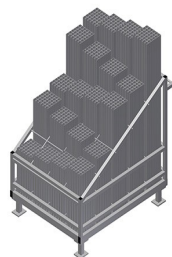

AW1100

Carros para perfis de reforço

Estante para disponibilizar perfis de reforço já cortados, de forma ordenada

- Construção robusta em aço
- Armazenamento vertical dos perfis de aço
- Medidas exteriores reduzidas
- Arranjo claro de perfis para comprimentos fixos
- Pode ser transportada por empilhadora

Opção

- A pedido móvel - rodas dirigíveis compl.

Carro para perfis de reforço AW 1100

Carro para perfis de reforço AW 1100

Compartimentos

20 compartimentos, tamanho do compartimento 200 x 200 mm

Rodas dirigíveis compl.

Duas rodas dirigíveis com dispositivo de imobilização, duas rodas fixas, por isso com deslocação livre, diâmetro dos roletes 125 mm

AW 1100 / CARROS PARA PERFIS DE REFORÇO

- Comprimento 1 100 mm
- Largura 900 mm
- Altura 1 100 mm
- 20 compartimentos
- Peso 80 kg
- Capacidade de carga 600 kg