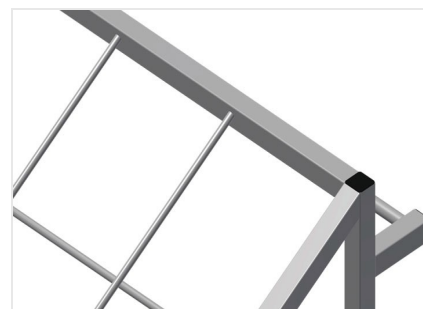

AW1100

Carros para perfis de reforço

Estante para disponibilizar perfis de reforço já cortados, de forma ordenada

- Construção robusta em aço
- Armazenamento vertical dos perfis de aço
- Medidas exteriores reduzidas
- Arranjo claro de perfis para comprimentos fixos
- Pode ser transportada por empilhadora

Opção

- A pedido móvel - rodas dirigíveis compl.

Carro para perfis de reforço AW 1100

Carro para perfis de reforço AW 1100

Compartimentos

20 compartimentos, tamanho do compartimento 200 x 200 mm

Rodas dirigíveis compl.

Duas rodas dirigíveis com dispositivo de imobilização, duas rodas fixas, por isso com deslocação livre, diâmetro dos roletes 125 mm

AW 1100 / CARROS PARA PERFIS DE REFORÇO

- Comprimento 1 100 mm
- Largura 900 mm
- Altura 1 100 mm
- 20 compartimentos
- Peso 80 kg
- Capacidade de carga 600 kg