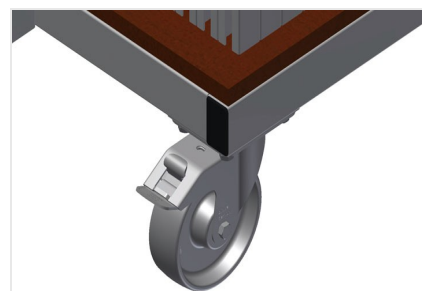

AW

Carros para perfis de reforço

Carro para transportar e disponibilizar de forma ordenada perfis de reforço já cortados. Construção robusta em aço. Armazenamento e transporte verticais de perfis de aço. Medidas exteriores reduzidas. Arranjo claro de perfis para comprimentos fixos.

Dois quadros para painéis, com altura ajustável

Rodas dirigíveis AW 800

Quatro rodas dirigíveis, dos quais dois têm imobilizadores, oferecem uma elevada mobilidade e um manuseamento fácil e seguro

Compartimentos AW 1100