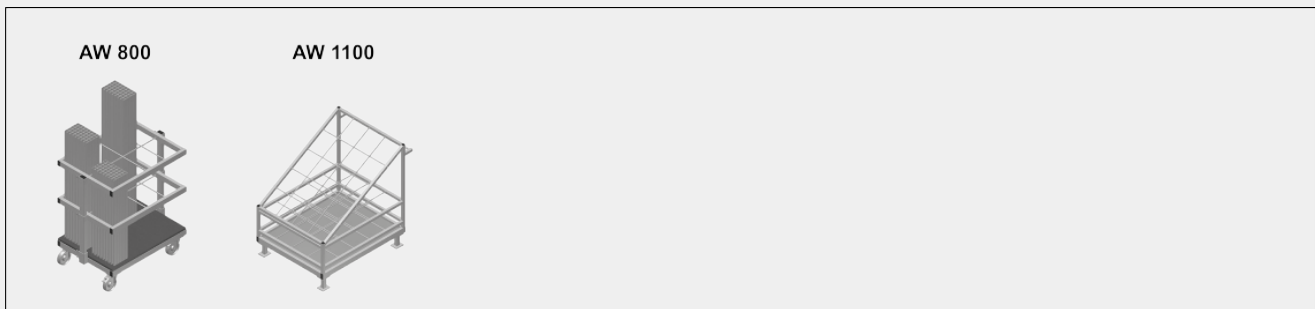

AW / CARROS PARA PERFIS DE REFORÇO

MODELOS

DIMENSÃO E PESO

AW 800 / AW 1100

Comprimento (mm)	☐
Largura (mm)	☐
Altura (mm)	☐
Peso (kg)	☐

CAPACIDADE DE ARMAZENAGEM

AW 800 / AW 1100

Compartimentos	☐
Capacidade de carga (kg)	☐

CARACTERÍSTICAS

AW 800

Rodas rotativas	☐
Rodas rotativas com trava de bloqueio	☐
Diâmetro das rodas rotativas (mm)	☐

AW 1100

No elemento correção (duas rodas rotativas com trava de bloqueio e duas rodas fixas - Diâmetro das rodas rotativas 125 mm)	☐

Incluído ● Disponível ○