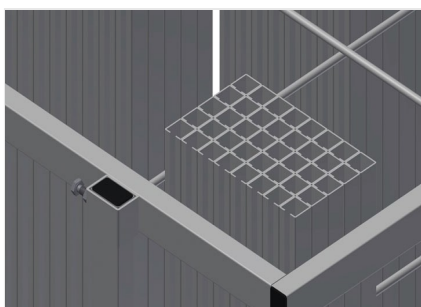

AW

Carros para perfis de reforço

Carro para transportar e disponibilizar de forma ordenada perfis de reforço já cortados. Construção robusta em aço. Armazenamento e transporte verticais de perfis de aço. Medidas exteriores reduzidas. Arranjo claro de perfis para comprimentos fixos.

AW 800: Quatro rodas dirigíveis, dos quais dois têm imobilizadores.

AW 1100: Pode ser transportada por empilhadora.

Compartimentos AW 800

Seis compartimentos, tamanho do compartimento 190 x 265 mm

Quadros para painéis AW 800

Dois quadros para painéis, com altura ajustável

Rodas dirigíveis AW 800

Quatro rodas dirigíveis, dos quais dois têm imobilizadores, oferecem uma elevada mobilidade e um manuseamento fácil e seguro

Compartimentos AW 1100

20 compartimentos, tamanho do compartimento 200 x 200 mm

Rodas dirigíveis compl. AW 1100

Duas rodas dirigíveis com dispositivo de imobilização, duas rodas fixas, por isso com deslocação livre, diâmetro dos roletes 125 mm