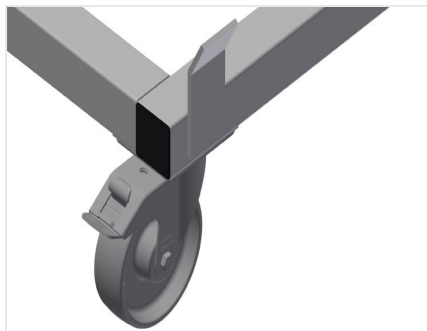

TPK

Wózki do transportu profili

Stabilna konstrukcja stalowa. Wózek transportowy do przewożenia kaset profilowych. Idealny do transportu kaset profilowych z magazynu do piły lub do centrum obróbczego. Do palet profilowych o szerokości do 760 mm. Klamry zabezpieczające palety. Sześć kótek: cztery kółka zwrotne z blokadą i dwa kółka stałe.

Kółka zwrotne

Sześć kółek, z czego cztery z blokadą i dwa kółka stałe zapewniają znaczną ruchomość i łatwą, bezpieczną obsługę

Listwy zabezpieczające

Listwy zabezpieczające do palet

MODELE

TPK 4000

WYMIAR I WAGA