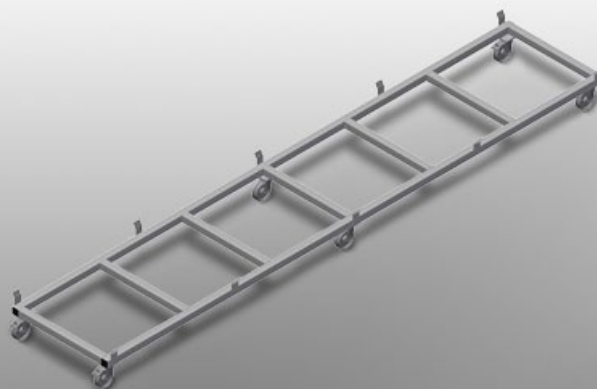

TPK4000

Wózki do transportu profili

- Stabilna konstrukcja stalowa
- Wózki transportowe do transportu kaset profilowych
- Idealne do transportu kaset profilowych z magazynu do piły lub do centrum obróbczego
- Do palet profili do szerokości 760 mm
- Listwy zabezpieczające do palet
- Sześć kółek, cztery kółka zwrotne z blokadą i dwa kółka stałe

Wózki transportowe do kaset profilowych TPK 4000

Kółka zwrotne

Sześć kółek, z czego cztery z blokadą i dwa kółka stałe zapewniają znaczną ruchomość i łatwą, bezpieczną obsługę

Listwy zabezpieczające

Listwy zabezpieczające do palet

Wózki transportowe do kaset profilowych TPK 4000

Wózki transportowe z paletą do elementów długich

- Długość 4000 mm
- Szerokość 820 mm
- Wysokość 285 mm
- Szerokość załadunku 770 mm
- Masa 65 kg
- Nośność 1200 kg
- Średnica kółek 125 mm