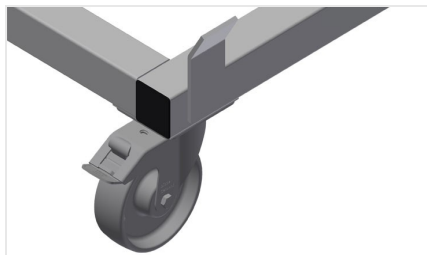

TPK

Wózki do transportu profili

Stabilna konstrukcja stalowa. Wózek transportowy do przewożenia kaset profilowych. Idealny do transportu kaset profilowych z magazynu do piły lub do centrum obróbczego. Do palet profilowych o szerokości do 760 mm. Klamry zabezpieczające palety. Sześć kółek: cztery kółka zwrotne z blokadą i dwa kółka stałe.

Kółka zwrotne

Sześć kółek, z czego cztery z blokadą i dwa kółka stałe zapewniają znaczną ruchomość i łatwą, bezpieczną obsługę

Listwy zabezpieczające

Listwy zabezpieczające do palet

MODELE

TPK 4000

WYMIAR I WAGA

Długość (mm)	4.000
Szerokość (mm)	820
Wysokość (mm)	285
Waga (kg)	65

POJEMNOŚĆ SKŁADOWANIA

Szerokość załadunku (mm)	770
Ładowność (kg)	1.200

SPECYFIKACJE

Koła obrotowe	6
Koła obrotowe z odbojem blokującym	4
Średnica kół obrotowych (mm)	125