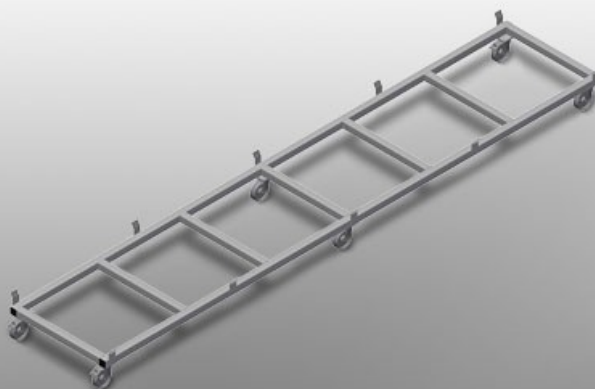

TPK

Wózki do transportu profili

Stabilna konstrukcja stalowa. Wózek transportowy do przewożenia kaset profilowych. Idealny do transportu kaset profilowych z magazynu do piły lub do centrum obróbczego. Do palet profilowych o szerokości do 760 mm. Klamry zabezpieczające palety. Sześć kółek: cztery kółka zwrotne z blokadą i dwa kółka stałe.

Kółka zwrotne

Sześć kółek, z czego cztery z blokadą i dwa kółka stałe zapewniają znaczną ruchomość i łatwą, bezpieczną obsługę

Listwy zabezpieczające

Listwy zabezpieczające do palet

MODELE

TPK 4000

WYMIAR I WAGA

Długość (mm)	4.000
Szerokość (mm)	820
Wysokość (mm)	285
Waga (kg)	65

POJEMNOŚĆ SKŁADOWANIA

Szerokość załadunku (mm)	770
Ładowność (kg)	1.200

SPECYFIKACJE

Koła obrotowe	6
Koła obrotowe z odbojem blokującym	4
Średnica kół obrotowych (mm)	125