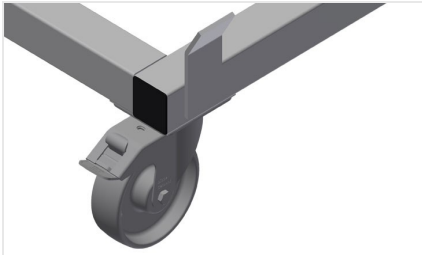

**TPK**

Profieltransportwagen

Stabiele stalen constructie. Transportwagen voor transport van profielcassettes. Ideaal voor transport van de profielcassettes van het magazijn naar de zaag of naar het bewerkingscentrum. Voor profielpallets tot 760 mm breedte. Borglussen voor palletborging. Zes wielen, vier zwenkwielen met vastzetrem en twee bokwielen.

### Zwenkwielen

Zes wielen, waarvan vier met vastzetrem en twee bokwielen, bieden grote beweeglijkheid en veilig gebruik

### AFMETING EN GEWICHT

Lengte (mm)	4.000
Breedte (mm)	820
Hoogte (mm)	285
Gewicht (kg)	65