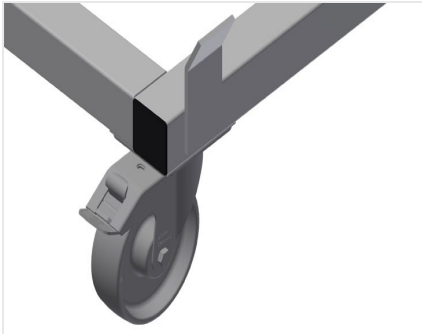

TPK

Profieltransportwagen

Stabiele stalen constructie. Transportwagen voor transport van profielcassettes. Ideaal voor transport van de profielcassettes van het magazijn naar de zaag of naar het bewerkingscentrum. Voor profielpallets tot 760 mm breedte. Borglussen voor palletborging. Zes wielen, vier zwenkwielen met vastzetrem en twee bokwielen.

Zwenkwielen

Zes wielen, waarvan vier met vastzetrem en twee bokwielen, bieden grote beweeglijkheid en veilig gebruik

Borglussen

Borglussen voor palletborging

MODELLEN

TPK 4000

AFMETING EN GEWICHT

Lengte (mm)	<input type="radio"/>
Breedte (mm)	<input type="radio"/>
Hoogte (mm)	<input type="radio"/>
Gewicht (kg)	<input type="radio"/>

OPSLAGCAPACITEIT

Breedte lading (mm)	<input type="radio"/>
Laadcapaciteit (kg)	<input type="radio"/>

KENMERKEN

Zwenkwielen	<input type="radio"/>
zwenkwielen met vergrendeling	<input type="radio"/>
Diameter zwenkwielen (mm)	<input type="radio"/>