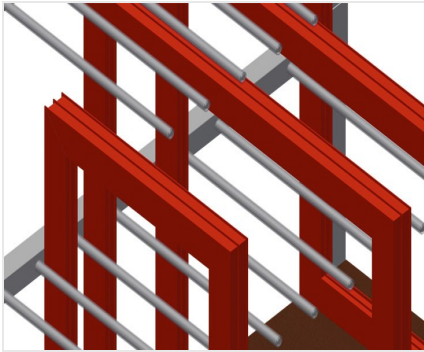

*RF*

Transportwagen

Profielenwaggen voor intern transport van kozijnen en vleugels. Stabiele stalen constructie. Wagen met sorteerrek voor transport en opslag van kozijnen en vleugels. Hard houten bodem. Vakindeling voor negen kozijnen. Vakindeling in de hoogte verstelbaar. Vier zwenkwielen, waarvan twee met vastzetrem.

### Eenvoudig laden en lossen

Elk element direct toegankelijk

### Vakindeling

Vakindeling in de hoogte verstelbaar, vakbreedte 100 mm, vakdiepte 540 mm

### Bodem

Oplegvlak met hardhouten plaat