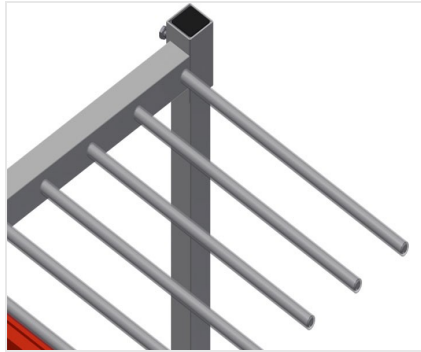

*RF*

Transportwagen

Profielenwaggen voor intern transport van kozijnen en vleugels. Stabiele stalen constructie. Wagen met sorteerrek voor transport en opslag van kozijnen en vleugels. Hard houten bodem. Vakindeling voor negen kozijnen. Vakindeling in de hoogte verstelbaar. Vier zwenkwielen, waarvan twee met vastzetrem.

### Eenvoudig laden en lossen

Elk element direct toegankelijk

### Vakindeling

Vakindeling in de hoogte verstelbaar, vakbreedte 100 mm, vakdiepte 540 mm

### Bodem

Oplegvlak met hardhouten plaat