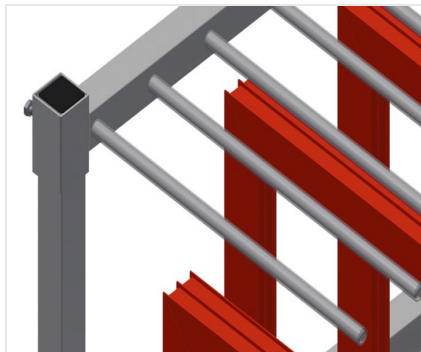

*RF*

Transportwagen

Profielenwaggen voor intern transport van kozijnen en vleugels. Stabiele stalen constructie. Wagen met sorteerrek voor transport en opslag van kozijnen en vleugels. Hard houten bodem. Vakindeling voor negen kozijnen. Vakindeling in de hoogte verstelbaar. Vier zwenkwielen, waarvan twee met vastzetrem.

### Vakindeling

Vakindeling in de hoogte verstelbaar, vakbreedte 100 mm, vakdiepte 540 mm

### Bodem

Oplegvlak met hardhouten plaat

### Zwenkwielen

Vier zwenkrollen, waarvan twee met vastzetrem, bieden grote beweeglijkheid en veilig gebruik