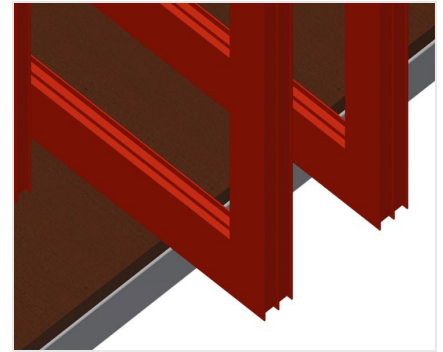

Bodem

Oplegvlak met hardhouten plaat