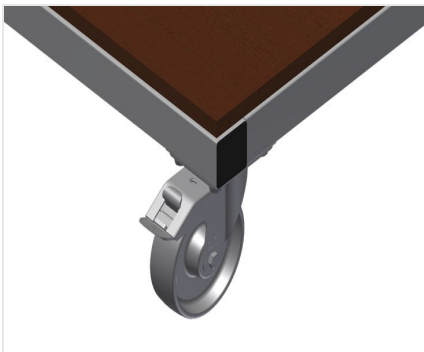

Zwenkwielen

Vier zwenkrollen, waarvan twee met vastzetrem, bieden grote beweeglijkheid en veilig gebruik