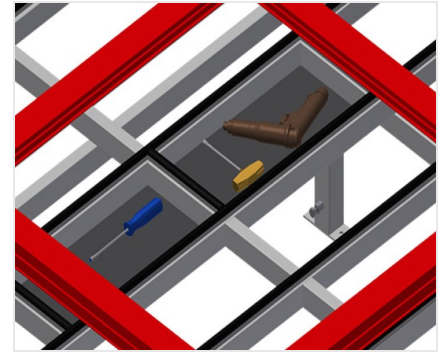

MT3000

Montagetafels horizontaal

Montagetafel ontworpen voor alle werkzaamheden aan kozijnen en vleugels

- Stabiele stalen constructie
- Montagetafel ontworpen voor alle werkzaamheden aan kozijnen en vleugels
- Tafelblad met kunststof glijlijsten
- Schap voor het opbergen van gereedschappen en toebehoren
- In hoogte verstelbaar
- Praktisch schap onder het tafelblad
- Vier plastic vakken voor kleine accessoires, hang- en sluitwerk en schroeven
- Persluchtaansluiting 4-voudig
- Eenvoudige montage in modulair systeem

Opties

- Op aanvraag ook leverbaar met borstelstrips
- Op aanvraag ook met viltstrips leverbaar (voor houten profielen)
- Op aanvraag ook met rubberen strips leverbaar (voor aluminium profielen)
- Dubbel stopcontact met randaarde
- Gereedschaphouder
- Onderhoudseenheid
- Zwenkwielen compl.
- Spiraalslang

Montagetafel MT 3000

Oplegvlak

Tafelblad met kunststof glijlijsten

Schap

Schap voor het opbergen van gereedschappen en toebehoren

Schap

Schap met vier plastic vakken voor kleine accessoires, hang- en sluitwerk en schroeven

Hoogteverstelling

In hoogte verstelbaar, werkhogte d.m.v. verstelbare voeten 850 - 1.000 mm verstelbaar

Persluchtaansluiting 4-voudig

Persluchtaansluiting 4-voudig voor aansluiting van pneumatisch gereedschap