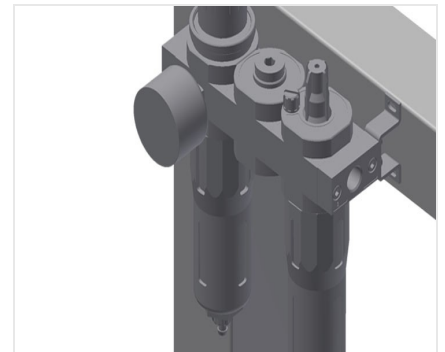

Onderhoudseenheid

Onderhoudseenheid voor pneumatisch gereedschap