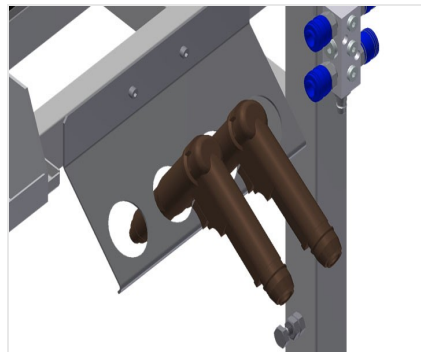

Hoogteverstelling

In hoogte verstelbaar, werkhogte d.m.v. verstelbare voeten 850 - 1.000 mm verstelbaar

Persluchtaansluiting 4-voudig

Persluchtaansluiting 4-voudig voor aansluiting van pneumatisch gereedschap

Zwenkwieien compl.

Twee zwenkwieien met stoppers, twee bokwielien, waardoor vrij beweegbaar

Borstelstrip

Tafelblad borstelstrip

Viltstrip

Tafelblad viltien profielstrip

Rubberen strips

Tafelblad rubberprofiel

Gereedschaphouder

Gereedschaphouder voor pneumatische en elektrische gereedschappen

Onderhoudseenheid

Onderhoudseenheid voor pneumatisch gereedschap

**Dubbel stopcontact met
randaarde**

Spiraalslang

Spiraalslang L = 2,5 m met
knikbescherming, koppeling en aansluiting
voor pneumatisch gereedschap