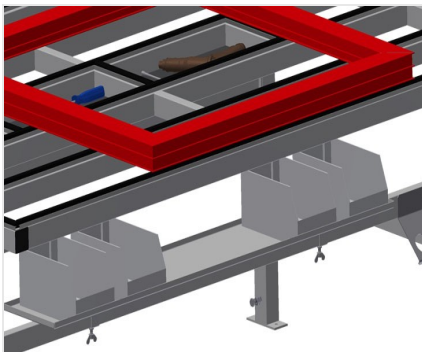

MT3000

Montagetafels horizontaal

Montagetafel ontworpen voor alle werkzaamheden aan kozijnen en vleugels

- Stabiele stalen constructie
- Montagetafel ontworpen voor alle werkzaamheden aan kozijnen en vleugels
- Tafelblad met kunststof glijlijsten
- Schap voor het opbergen van gereedschappen en toebehoren
- In hoogte verstelbaar
- Praktisch schap onder het tafelblad
- Vier plastic vakken voor kleine accessoires, hang- en sluitwerk en schroeven
- Persluchtaansluiting 4-voudig
- Eenvoudige montage in modulair systeem

Montagetafel MT 3000

Oplegvlak

Tafelblad met kunststof glijlijsten

Schap

Schap voor het opbergen van gereedschappen en toebehoren

Schap

Schap met vier plastic vakken voor kleine accessoires, hang- en sluitwerk en schroeven

Hoogteverstelling

In hoogte verstelbaar, werkhogte d.m.v. verstelbare voeten 850 - 1.000 mm verstelbaar

Persluchtaansluiting 4-voudig

Persluchtaansluiting 4-voudig voor aansluiting van pneumatisch gereedschap

Zwenkwieien compl.

Twee zwenkwieien met stoppers, twee bokwielien, waardoor vrij beweegbaar

Borstelstrip

Tafelblad borstelstrip

Viltstrip

Tafelblad viltien profielstrip

Rubberen strips

Tafelblad rubberprofiel