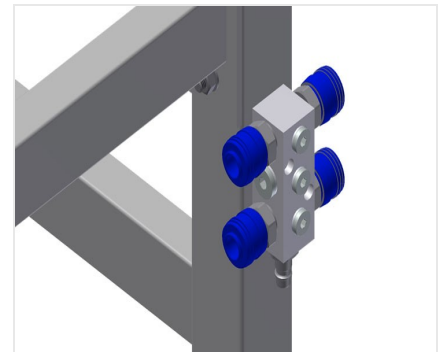

MT3000

Montagetafels horizontaal

Montagetafel ontworpen voor alle werkzaamheden aan kozijnen en vleugels

- Stabiele stalen constructie
- Montagetafel ontworpen voor alle werkzaamheden aan kozijnen en vleugels
- Tafelblad met kunststof glijlijsten
- Schap voor het opbergen van gereedschappen en toebehoren
- In hoogte verstelbaar
- Praktisch schap onder het tafelblad
- Vier plastic vakken voor kleine accessoires, hang- en sluitwerk en schroeven
- Persluchtaansluiting 4-voudig
- Eenvoudige montage in modulair systeem

Montagetafel MT 3000

Oplegvlak

Tafelblad met kunststof glijlijsten

Schap

Schap voor het opbergen van gereedschappen en toebehoren

Schap

Schap met vier plastic vakken voor kleine accessoires, hang- en sluitwerk en schroeven

Hoogteverstelling

In hoogte verstelbaar, werkhogte d.m.v. verstelbare voeten 850 - 1.000 mm verstelbaar

Persluchtaansluiting 4-voudig

Persluchtaansluiting 4-voudig voor aansluiting van pneumatisch gereedschap

Zwenkwieien compl.

Twee zwenkwieien met stoppers, twee bokwielien, waardoor vrij beweegbaar

Borstelstrip

Tafelblad borstelstrip

Viltstrip

Tafelblad viltien profielstrip

Rubberen strips

Tafelblad rubberprofiel