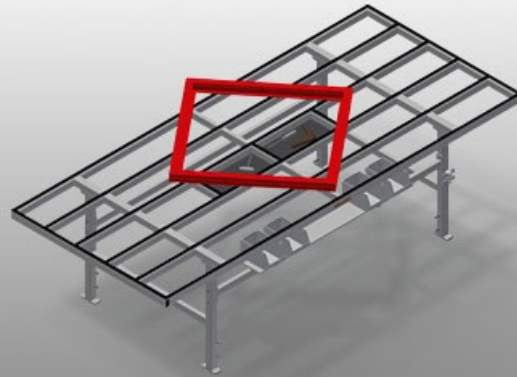

MT3000

Montagetafels horizontaal

Montagetafel ontworpen voor alle werkzaamheden aan kozijnen en vleugels

- Stabiele stalen constructie
- Montagetafel ontworpen voor alle werkzaamheden aan kozijnen en vleugels
- Tafelblad met kunststof glijlijsten
- Schap voor het opbergen van gereedschappen en toebehoren
- In hoogte verstelbaar
- Praktisch schap onder het tafelblad
- Vier plastic vakken voor kleine accessoires, hang- en sluitwerk en schroeven
- Persluchtaansluiting 4-voudig
- Eenvoudige montage in modulair systeem

Opties

- Op aanvraag ook leverbaar met borstelstrips
- Op aanvraag ook met viltstrips leverbaar (voor houten profielen)
- Op aanvraag ook met rubberen strips leverbaar (voor aluminium profielen)
- Dubbel stopcontact met randaarde
- Gereedschaphouder
- Onderhoudseenheid
- Zwenkwielen compl.
- Spiraalslang

Montagetafel MT 3000

Oplegvlak

Tafelblad met kunststof glijlijsten

Schap

Schap voor het opbergen van gereedschappen en toebehoren

Schap

Schap met vier plastic vakken voor kleine accessoires, hang- en sluitwerk en schroeven

Hoogteverstelling

In hoogte verstelbaar, werkhogte d.m.v. verstelbare voeten 850 - 1.000 mm verstelbaar

Persluchtaansluiting 4-voudig

Persluchtaansluiting 4-voudig voor aansluiting van pneumatisch gereedschap