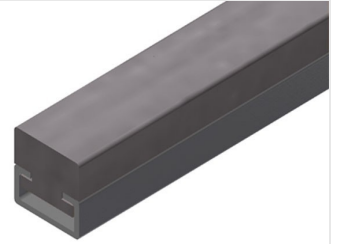

MST

Montagetafels horizontaal

MST 1000: Stevige staalconstructie - verzinkt. Kunststof draagrollen. Hoogte verstelbaar.

MST 2000 - MST 3000: Montagetafel ontworpen voor alle werkzaamheden aan kozijnen en vleugels. Stabiele stalen constructie. Horizontaal kozijntransport. Schap voor het opbergen van gereedschappen en toebehoren. In hoogte verstelbaar. Tafelblad met kunststof glijlijsten. Eenvoudige montage in modulair systeem.

Plastic wietjes MST 1000

Draagrollen L = 500 mm

Hoogteverstelling MST 1000

Hoogte verstelbaar 700 - 1.100 mm

Oplegvlak MST 2000 / MST 3000

Tafelblad met kunststof glijlijsten

Schap MST 2000 / MST 3000

Schap voor het opbergen van gereedschappen en toebehoren

Hoogteverstelling MST 2000 / MST 3000

In hoogte verstelbaar, werkhogte d.m.v. verstelbare voeten 850 - 1.000 mm verstelbaar

Persluchtaansluiting 4-voudig MST 2000 / MST 3000

Persluchtaansluiting 4-voudig voor aansluiting van pneumatisch gereedschap

Zwenkwielen compl. MST 2000 / MST 3000

Twee zwenkwielen met stoppers, twee bokwielen, waardoor vrij beweegbaar

Borstelstrip MST 2000 / MST 3000

Tafelblad borstelstrip

Viltstrip MST 2000 / MST 3000

Tafelblad viltten profielstrip