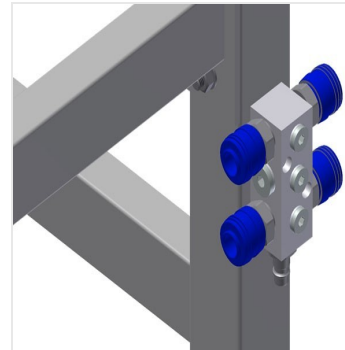

**MST**

Montagetafels horizontaal

MST 1000: Stevige staalconstructie - verzinkt. Kunststof draagrollen. Hoogte verstelbaar.

MST 2000 - MST 3000: Montagetafel ontworpen voor alle werkzaamheden aan kozijnen en vleugels. Stabiele stalen constructie. Horizontaal kozijntransport. Schap voor het opbergen van gereedschappen en toebehoren. In hoogte verstelbaar. Tafelblad met kunststof glijlijsten. Eenvoudige montage in modulair systeem.

### Hoogteverstelling MST 1000

Hoogte verstelbaar 700 - 1.100 mm

### Oplegvlak MST 2000 / MST 3000

Tafelblad met kunststof glijlijsten

### Persluchtaansluiting 4- voudig MST 2000 / MST 3000

Persluchtaansluiting 4-voudig voor aansluiting van pneumatisch gereedschap

**Zwenkwielen compl.  
MST 2000 / MST 3000**

Twee zwenkwielen met stoppers, twee bokwielen, waardoor vrij beweegbaar