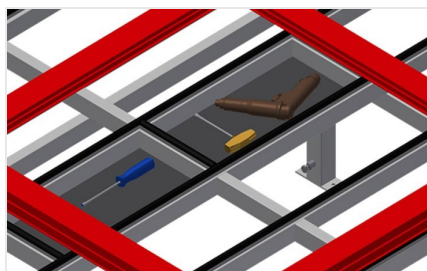

MST

Montagetafels horizontaal

MST 1000: Stevige staalconstructie - verzinkt. Kunststof draagrollen. Hoogte verstelbaar.

MST 2000 - MST 3000: Montagetafel ontworpen voor alle werkzaamheden aan kozijnen en vleugels. Stabiele stalen constructie. Horizontaal kozijntransport. Schap voor het opbergen van gereedschappen en toebehoren. In hoogte verstelbaar. Tafelblad met kunststof glijlijsten. Eenvoudige montage in modulair systeem.

Plastic wietjes MST 1000

Draagrollen L = 500 mm

Hoogteverstelling MST 1000

Hoogte verstelbaar 700 - 1.100 mm

Oplegvlak MST 2000 / MST 3000

Tafelblad met kunststof glijlijsten

Schap MST 2000 / MST 3000

Schap voor het opbergen van gereedschappen en toebehoren

Hoogteverstelling MST 2000 / MST 3000

In hoogte verstelbaar, werkhogte d.m.v. verstelbare voeten 850 - 1.000 mm verstelbaar

Persluchtaansluiting 4-voudig MST 2000 / MST 3000

Persluchtaansluiting 4-voudig voor aansluiting van pneumatisch gereedschap

Zwenkwielen compl. MST 2000 / MST 3000

Twee zwenkwielen met stoppers, twee bokwielen, waardoor vrij beweegbaar

Borstelstrip MST 2000 / MST 3000

Tafelblad borstelstrip

Viltstrip MST 2000 / MST 3000

Tafelblad viltten profielstrip