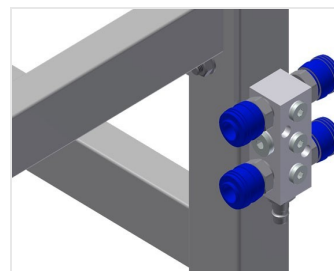

MST

Montagetafels horizontaal

MST 1000: Stevige staalconstructie - verzinkt. Kunststof draagrollen. Hoogte verstelbaar.

MST 2000 - MST 3000: Montagetafel ontworpen voor alle werkzaamheden aan kozijnen en vleugels. Stabiele stalen constructie. Horizontaal kozijntransport. Schap voor het opbergen van gereedschappen en toebehoren. In hoogte verstelbaar. Tafelblad met kunststof glijlijsten. Eenvoudige montage in modulair systeem.

Plastic wietjes MST 1000

Draagrollen L = 500 mm

Hoogteverstelling MST 1000

Hoogte verstelbaar 700 - 1.100 mm

Oplegvlak MST 2000 / MST 3000

Tafelblad met kunststof glijlijsten

Schap MST 2000 / MST 3000

Schap voor het opbergen van gereedschappen en toebehoren

Hoogteverstelling MST 2000 / MST 3000

In hoogte verstelbaar, werkhogte d.m.v. verstelbare voeten 850 - 1.000 mm verstelbaar

Persluchtaansluiting 4-voudig MST 2000 / MST 3000

Persluchtaansluiting 4-voudig voor aansluiting van pneumatisch gereedschap

Zwenkwielen compl. MST 2000 / MST 3000

Twee zwenkwielen met stoppers, twee bokwielen, waardoor vrij beweegbaar

Borstelstrip MST 2000 / MST 3000

Tafelblad borstelstrip

Viltstrip MST 2000 / MST 3000

Tafelblad viltten profielstrip