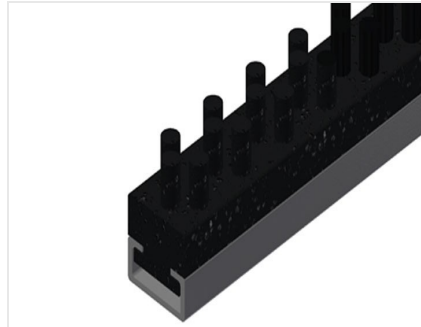

### Hoogteverstelling MST 2000 / MST 3000

In hoogte verstelbaar, werkhogte d.m.v. verstelbare voeten 850 - 1.000 mm verstelbaar

### Persluchtaansluiting 4- voudig MST 2000 / MST 3000

Persluchtaansluiting 4-voudig voor aansluiting van pneumatisch gereedschap

**Zwenkwielen compl.  
MST 2000 / MST 3000**

Twee zwenkwielen met stoppers, twee bokwielen, waardoor vrij beweegbaar