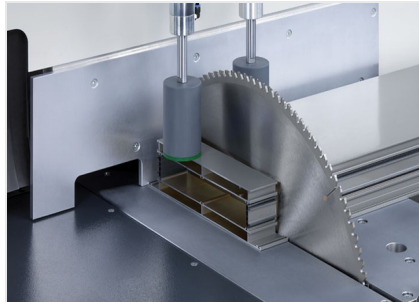

MG245/00

Verstekzaagmachines

De machine voor speciale bouwprojecten.

- Het beproefde elumatec-principe: "Zagen van onderen":
- Vrij tafelloppervlak voor een optimaal plaatsen en wegnemen van de profielen
- De gepatenteerde zaagarm-ophanging zorgt voor zaagdruk tegen de materiaalaanslag; daardoor wordt het gereedschap veilig opgespannen.
- Automatisch openende veiligheidskap
- Koel- smeersysteem
- Standaard geleverd met zaagblad
- Zwenkbereik handmatig tot 22,5° naar rechts en links met digitale hoekaanduiding
- Neigbereik 90° - 45° pneumatisch (tussenhoek met revolveraanslag en digitaal display)

Verstekzaagmachine MGS 245/00

Verstekzaagmachine MGS 245/00

Verstekzaagmachine MGS 245/00

**Verstekzaagmachine MGS
245/00**

Zaagdiagram MGS 245/00

MGS 245/00 / VERSTEKZAAGMACHINES

- Zwenkbereik handmatig 22,5° naar links en rechts met digitaal display E111
- Neigbereik pneumatisch van 90° - 45° met digitaal display
- Zaagbereik zie het zaagdiagram
- Zaagbladdiameter 550 mm
- Toerental zaagblad 2.250 1/min.
- Elektrische aansluiting 230/400 V, 3~, 50 Hz
- Vermogensafgifte 4 kW
- Persluchtaansluiting 7 bar
- Luchtverbruik per cyclus 20 l zonder sproeien 32 l met sproeien
- Lengte 1.900 mm, diepte 1.550 mm, hoogte 2.100 mm, gewicht 1.150 kg

VERSTEKZAAGMACHINE MGS 245/31

Zie MGS 245/00, echter:

- 3-assige PC-besturing E 580 voor elektronisch zwenken en neigen
- Elektronisch bestuurd lengte-instelling van het aanslag- en meetsysteem
- 10,4"-touch kleurenmonitor
- Netwerkaansluiting RJ45, 10/100 MBit
- Lengte-instelling 6.000 mm