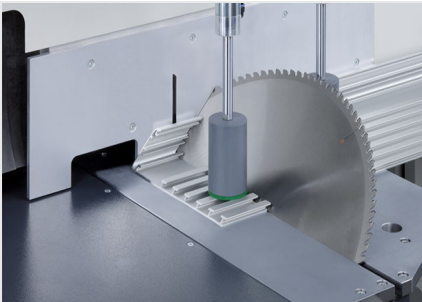

MG245/00

Verstekzaagmachines

De machine voor speciale bouwprojecten.

- Het beproefde elumatec-principe: "Zagen van onderen":
- Vrij tafelloppervlak voor een optimaal plaatsen en wegnemen van de profielen
- De gepatenteerde zaagarm-ophanging zorgt voor zaagdruk tegen de materiaalaanslag; daardoor wordt het gereedschap veilig opgespannen.
- Automatisch openende veiligheidskap
- Koel- smeersysteem
- Standaard geleverd met zaagblad
- Zwenkbereik handmatig tot 22,5° naar rechts en links met digitale hoekaanduiding
- Neigbereik 90° - 45° pneumatisch (tussenhoek met revolveraanslag en digitaal display)

Verstekzaagmachine MGS 245/00

Verstekzaagmachine MGS 245/00

Verstekzaagmachine MGS 245/00

**Verstekzaagmachine MGS
245/00**

Zaagdiagram MGS 245/00

MGS 245/00 / VERSTEKZAAGMACHINES

- Zwenkbereik handmatig 22,5° naar links en rechts met digitaal display E111
- Neigbereik pneumatisch van 90° - 45° met digitaal display
- Zaagbereik zie het zaagdiagram
- Zaagbladdiameter 550 mm
- Toerental zaagblad 2.250 1/min.
- Elektrische aansluiting 230/400 V, 3~, 50 Hz
- Vermogensafgifte 4 kW
- Persluchtaansluiting 7 bar
- Luchtverbruik per cyclus 20 l zonder sproeien 32 l met sproeien
- Lengte 1.900 mm, diepte 1.550 mm, hoogte 2.100 mm, gewicht 1.150 kg

VERSTEKZAAGMACHINE MGS 245/31

Zie MGS 245/00, echter:

- 3-assige PC-besturing E 580 voor elektronisch zwenken en neigen
- Elektronisch bestuurd lengte-instelling van het aanslag- en meetsysteem
- 10,4"-touch kleurenmonitor
- Netwerkaansluiting RJ45, 10/100 MBit
- Lengte-instelling 6.000 mm