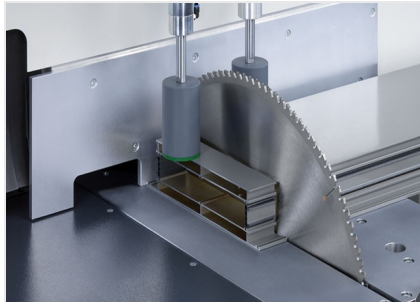

MG245/00

Verstekzaagmachines

De machine voor speciale bouwprojecten.

- Het beproefde elumatec-principe: "Zagen van onderen":
- Vrij tafelloppervlak voor een optimaal plaatsen en wegnemen van de profielen
- De gepatenteerde zaagarm-ophanging zorgt voor zaagdruk tegen de materiaalaanslag; daardoor wordt het gereedschap veilig opgespannen.
- Automatisch openende veiligheidskap
- Koel- smeersysteem
- Standaard geleverd met zaagblad
- Zwenkbereik handmatig tot 22,5° naar rechts en links met digitale hoekaanduiding
- Neigbereik 90° - 45° pneumatisch (tussenhoek met revolveraanslag en digitaal display)

Verstekzaagmachine MGS 245/00

Verstekzaagmachine MGS 245/00

Verstekzaagmachine MGS 245/00

**Verstekzaagmachine MGS
245/00**

Zaagdiagram MGS 245/00

MGS 245/00 / VERSTEKZAAGMACHINES

- Zwenkbereik handmatig 22,5° naar links en rechts met digitaal display E111
- Neigbereik pneumatisch van 90° - 45° met digitaal display
- Zaagbereik zie het zaagdiagram
- Zaagbladdiameter 550 mm
- Toerental zaagblad 2.250 1/min.
- Elektrische aansluiting 230/400 V, 3~, 50 Hz
- Vermogensafgifte 4 kW
- Persluchtaansluiting 7 bar
- Luchtverbruik per cyclus 20 l zonder sproeien 32 l met sproeien
- Lengte 1.900 mm, diepte 1.550 mm, hoogte 2.100 mm, gewicht 1.150 kg

VERSTEKZAAGMACHINE MGS 245/31

Zie MGS 245/00, echter:

- 3-assige PC-besturing E 580 voor elektronisch zwenken en neigen
- Elektronisch bestuurd lengte-instelling van het aanslag- en meetsysteem
- 10,4"-touch kleurenmonitor
- Netwerkaansluiting RJ45, 10/100 MBit
- Lengte-instelling 6.000 mm