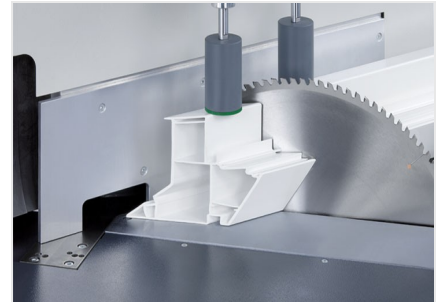

MG245/00

Verstekzaagmachines

De machine voor speciale bouwprojecten.

- Het beproefde elumatec-principe: "Zagen van onderen":
- Vrij tafelloppervlak voor een optimaal plaatsen en wegnemen van de profielen
- De gepatenteerde zaagarm-ophanging zorgt voor zaagdruk tegen de materiaalaanslag; daardoor wordt het gereedschap veilig opgespannen.
- Automatisch openende veiligheidskap
- Koel- smeersysteem
- Standaard geleverd met zaagblad
- Zwenkbereik handmatig tot 22,5° naar rechts en links met digitale hoekaanduiding
- Neigbereik 90° - 45° pneumatisch (tussenhoek met revolveraanslag en digitaal display)

Verstekzaagmachine MGS 245/00

Verstekzaagmachine MGS 245/00

Verstekzaagmachine MGS 245/00

**Verstekzaagmachine MGS
245/00**

Zaagdiagram MGS 245/00

MGS 245/00 / VERSTEKZAAGMACHINES

- Zwenkbereik handmatig 22,5° naar links en rechts met digitaal display E111
- Neigbereik pneumatisch van 90° - 45° met digitaal display
- Zaagbereik zie het zaagdiagram
- Zaagbladdiameter 550 mm
- Toerental zaagblad 2.250 1/min.
- Elektrische aansluiting 230/400 V, 3~, 50 Hz
- Vermogensafgifte 4 kW
- Persluchtaansluiting 7 bar
- Luchtverbruik per cyclus 20 l zonder sproeien 32 l met sproeien
- Lengte 1.900 mm, diepte 1.550 mm, hoogte 2.100 mm, gewicht 1.150 kg

VERSTEKZAAGMACHINE MGS 245/31

Zie MGS 245/00, echter:

- 3-assige PC-besturing E 580 voor elektronisch zwenken en neigen
- Elektronisch bestuurd lengte-instelling van het aanslag- en meetsysteem
- 10,4"-touch kleurenmonitor
- Netwerkaansluiting RJ45, 10/100 MBit
- Lengte-instelling 6.000 mm