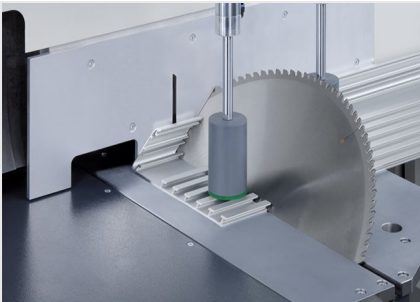

MG245/00

Verstekzaagmachines

De machine voor speciale bouwprojecten.

- Het beproefde elumatec-principe: "Zagen van onderen":
- Vrij tafelloppervlak voor een optimaal plaatsen en wegnemen van de profielen
- De gepatenteerde zaagarm-ophanging zorgt voor zaagdruk tegen de materiaalaanslag; daardoor wordt het gereedschap veilig opgespannen.
- Automatisch openende veiligheidskap
- Koel- smeersysteem
- Standaard geleverd met zaagblad
- Zwenkbereik handmatig tot 22,5° naar rechts en links met digitale hoekaanduiding
- Neigbereik 90° - 45° pneumatisch (tussenhoek met revolveraanslag en digitaal display)

Verstekzaagmachine MGS 245/00

Verstekzaagmachine MGS 245/00

Verstekzaagmachine MGS 245/00

**Verstekzaagmachine MGS
245/00**

Zaagdiagram MGS 245/00

MGS 245/00 / VERSTEKZAAGMACHINES

- Zwenkbereik handmatig 22,5° naar links en rechts met digitaal display E111
- Neigbereik pneumatisch van 90° - 45° met digitaal display
- Zaagbereik zie het zaagdiagram
- Zaagbladdiameter 550 mm
- Toerental zaagblad 2.250 1/min.
- Elektrische aansluiting 230/400 V, 3~, 50 Hz
- Vermogensafgifte 4 kW
- Persluchtaansluiting 7 bar
- Luchtverbruik per cyclus 20 l zonder sproeien 32 l met sproeien
- Lengte 1.900 mm, diepte 1.550 mm, hoogte 2.100 mm, gewicht 1.150 kg

VERSTEKZAAGMACHINE MGS 245/31

Zie MGS 245/00, echter:

- 3-assige PC-besturing E 580 voor elektronisch zwenken en neigen
- Elektronisch bestuurd lengte-instelling van het aanslag- en meetsysteem
- 10,4"-touch kleurenmonitor
- Netwerkaansluiting RJ45, 10/100 MBit
- Lengte-instelling 6.000 mm