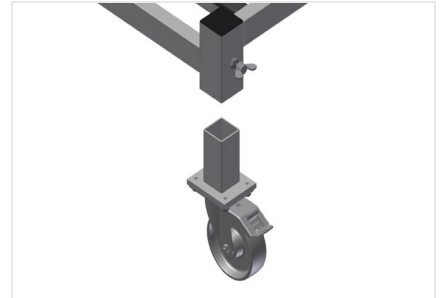

KW4

Transportwagen

Transportwagen voor intern transport van vensterelementen

- Stabiele stalen constructie
- Wagen voor intern transport
- Gaten voor heftruck
- Vier haken voor kraantransport
- Vier sjorbandringen
- Bodem met rubber
- Zwenkwielen verwijderbaar, waardoor transportwagen stabiel op de grond
- Vier zwenkwielen, waarvan twee met vastzetrem

Transportwagen KW 4

Zwenkwielen

Vier zwenkwielen, waarvan twee met vastzetrem, bieden grote beweeglijkheid en veilig gebruik

Zwenkwielen verwijderbaar

Zwenkwielen verwijderbaar, waardoor transportwagen stabiel op de grond

Vlak met rubberen profielen

Oplegvlak met rubberen profielen om de profielen tegen beschadigingen te beschermen

Sjorbandringen

Met vier sjorbandringen

Heftruckbeugels en kraanhaken

Met vier heftruckbeugels en vier kraanhaken

Hefstation

Hefstation HBR 1600 voor het overladen van zware ramen op de transportwagen KW 4

KW 4 / TRANSPORTWAGEN

- Lengte 2.000 mm
- Breedte 1.000 mm
- Hoogte 1.850 mm
- Gewicht 150 kg
- Draagvermogen 500 kg
- Looproldiameter 125 mm