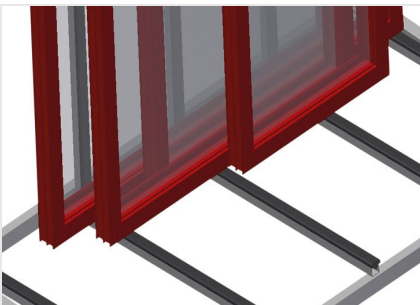

KW4

Transportwagen

Transportwagen voor intern transport van vensterelementen

- Stabiele stalen constructie
- Wagen voor intern transport
- Gaten voor heftruck
- Vier haken voor kraantransport
- Vier sjorbandringen
- Bodem met rubber
- Zwenkwielen verwijderbaar, waardoor transportwagen stabiel op de grond
- Vier zwenkwielen, waarvan twee met vastzetrem

Transportwagen KW 4

Zwenkwielen

Vier zwenkwielen, waarvan twee met vastzetrem, bieden grote beweeglijkheid en veilig gebruik

Zwenkwielen verwijderbaar

Zwenkwielen verwijderbaar, waardoor transportwagen stabiel op de grond

Vlak met rubberen profielen

Oplegvlak met rubberen profielen om de profielen tegen beschadigingen te beschermen

Sjorbandringen

Met vier sjorbandringen

Heftruckbeugels en kraanhaken

Met vier heftruckbeugels en vier kraanhaken