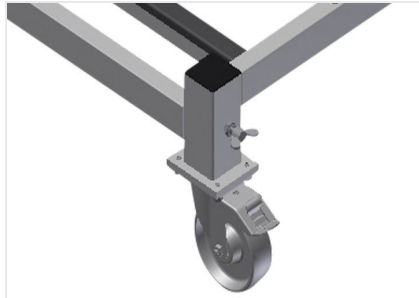

KW4

Transportwagen

Transportwagen voor intern transport van vensterelementen

- Stabiele stalen constructie
- Wagen voor intern transport
- Gaten voor heftruck
- Vier haken voor kraantransport
- Vier sjorbandringen
- Bodem met rubber
- Zwenkwielen verwijderbaar, waardoor transportwagen stabiel op de grond
- Vier zwenkwielen, waarvan twee met vastzetrem

Transportwagen KW 4

Zwenkwielen

Vier zwenkwielen, waarvan twee met vastzetrem, bieden grote beweeglijkheid en veilig gebruik

Zwenkwielen verwijderbaar

Zwenkwielen verwijderbaar, waardoor transportwagen stabiel op de grond

Vlak met rubberen profielen

Oplegvlak met rubberen profielen om de profielen tegen beschadigingen te beschermen

Sjorbandringen

Met vier sjorbandringen

Heftruckbeugels en kraanhaken

Met vier heftruckbeugels en vier kraanhaken

Hefstation

Hefstation HBR 1600 voor het overladen van zware ramen op de transportwagen KW 4

KW 4 / TRANSPORTWAGEN

- Lengte 2.000 mm
- Breedte 1.000 mm
- Hoogte 1.850 mm
- Gewicht 150 kg
- Draagvermogen 500 kg
- Looproldiameter 125 mm