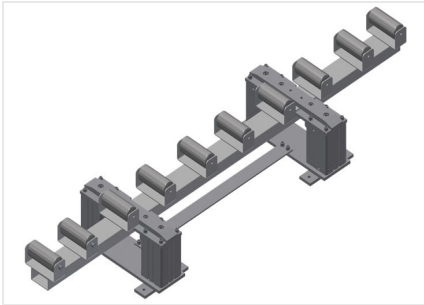

KW4

Transportwagen

Transportwagen voor intern transport van vensterelementen

- Stabiele stalen constructie
- Wagen voor intern transport
- Gaten voor heftruck
- Vier haken voor kraantransport
- Vier sjorbandringen
- Bodem met rubber
- Zwenkwielen verwijderbaar, waardoor transportwagen stabiel op de grond
- Vier zwenkwielen, waarvan twee met vastzetrem

Transportwagen KW 4

Zwenkwielen

Vier zwenkwielen, waarvan twee met vastzetrem, bieden grote beweeglijkheid en veilig gebruik

Zwenkwielen verwijderbaar

Zwenkwielen verwijderbaar, waardoor transportwagen stabiel op de grond

Vlak met rubberen profielen

Oplegvlak met rubberen profielen om de profielen tegen beschadigingen te beschermen

Sjorbandringen

Met vier sjorbandringen

Heftruckbeugels en kraanhaken

Met vier heftruckbeugels en vier kraanhaken

Hefstation

Hefstation HBR 1600 voor het overladen van zware ramen op de transportwagen KW 4

KW 4 / TRANSPORTWAGEN

- Lengte 2.000 mm
- Breedte 1.000 mm
- Hoogte 1.850 mm
- Gewicht 150 kg
- Draagvermogen 500 kg
- Looproldiameter 125 mm