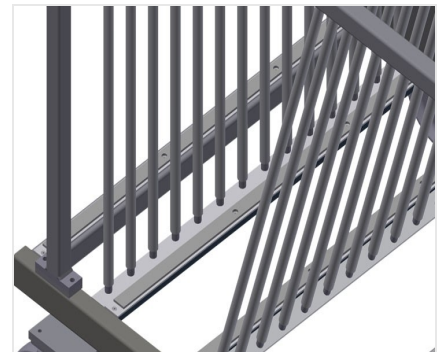

**GFW**

Glasvak-/glaslattenwagen

Glasvakwagen ideaal voor het glas sorteren en voor bedrijfsintern transport van ruiten. Stabiele stalen constructie.  
GFW 1200: Hard houten bodem met vilt. Vakindeling voor 20 ruiten. Vakindeling in de hoogte verstelbaar. Vier zwenkwielen, waarvan twee met vastzetrem.  
GFW 15: Vakindeling voor 15 ruiten. Biedt toegang vanaf beide zijden. Het glasopstelvlak heeft een rubberen profiel. Vakindeling met plastic coating. Handvat voor transport aan beide zijden. Twee zwenkwielen en twee bokwielen.

### Vakindeling met plastic coating GFW 15

Vakindeling in de hoogte verstelbaar. Alle aanrakingsvlakken hebben een anti-slip-coating van PVC, waardoor beschadiging van het glas tijdens opslag wordt vermeden

### Wand met rubberen strip GFW 1200

Wand met rubberen strip om de ruiten tegen beschadigingen te beschermen

### Bodem met houten plaat en vilt GFW 1200

Bodem met vilt. Extra plastic strips op de bodemplaat