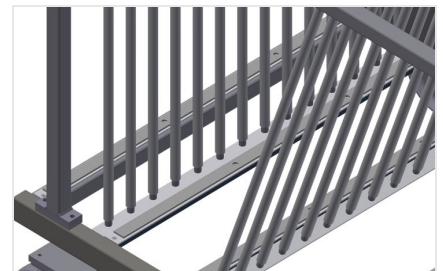

GFW

Glasvak-/glaslattenwagen

Glasvakwagen ideaal voor het glas sorteren en voor bedrijfsintern transport van ruiten. Stabiele stalen constructie.
GFW 1200: Hard houten bodem met vilt. Vakindeling voor 20 ruiten. Vakindeling in de hoogte verstelbaar. Vier zwenkwielen, waarvan twee met vastzetrem.
GFW 15: Vakindeling voor 15 ruiten. Biedt toegang vanaf beide zijden. Het glasopstelvlak heeft een rubberen profiel. Vakindeling met plastic coating. Handvat voor transport aan beide zijden. Twee zwenkwielen en twee bokwielen.

Plastic gecoate vakindeling GFW 1200

Vakindeling in hoogte verstelbaar. Alle aanrakingsvlakken hebben een anti-slip-coating van PVC, waardoor beschadiging van het glas tijdens opslag wordt vermeden

Vakindeling met plastic coating GFW 15

Vakindeling in de hoogte verstelbaar. Alle aanrakingsvlakken hebben een anti-slip-coating van PVC, waardoor beschadiging van het glas tijdens opslag wordt vermeden

Eenvoudig laden en lossen GFW 1200

Snelle toegang door overzichtelijke opslag

Wand met rubberen strip GFW 1200

Wand met rubberen strip om de ruiten tegen beschadigingen te beschermen

Bodem met houten plaat en vilt GFW 1200

Bodem met vilt. Extra plastic strips op de bodemplaat

Vlak GFW 15