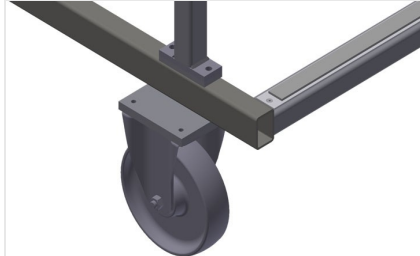

Zwenkwheels compl. GFW 15

Twee zwenkwheels en twee bokwheels, hierdoor vrij verplaatsbaar. Looproldiameter 200 mm