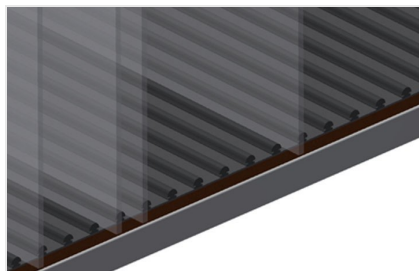

GFW

Glasvak-/glaslattenwagen

Glasvakwagen ideaal voor het glas sorteren en voor bedrijfsintern transport van ruiten. Stabiele stalen constructie.
GFW 1200: Hard houten bodem met vilt. Vakindeling voor 20 ruiten. Vakindeling in de hoogte verstelbaar. Vier zwenkwielen, waarvan twee met vastzetrem.
GFW 15: Vakindeling voor 15 ruiten. Biedt toegang vanaf beide zijden. Het glasopstelvlak heeft een rubberen profiel. Vakindeling met plastic coating. Handvat voor transport aan beide zijden. Twee zwenkwielen en twee bokwielen.

Plastic gecoate vakindeling GFW 1200

Vakindeling in hoogte verstelbaar. Alle aanrakingsvlakken hebben een anti-slip-coating van PVC, waardoor beschadiging van het glas tijdens opslag wordt vermeden

Vakindeling met plastic coating GFW 15

Vakindeling in de hoogte verstelbaar. Alle aanrakingsvlakken hebben een anti-slip-coating van PVC, waardoor beschadiging van het glas tijdens opslag wordt vermeden

Eenvoudig laden en lossen GFW 1200

Snelle toegang door overzichtelijke opslag

Wand met rubberen strip GFW 1200

Wand met rubberen strip om de ruiten tegen beschadigingen te beschermen

Bodem met houten plaat en vilt GFW 1200

Bodem met vilt. Extra plastic strips op de bodemplaat

Vlak GFW 15