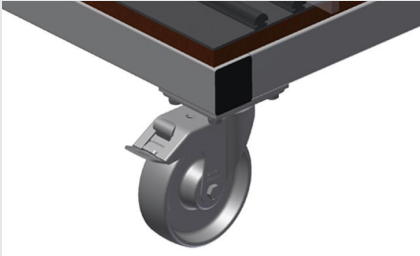

Zwenkwheels GFW 1200

Vier zwenkrollen, waarvan twee met vastzetrem, bieden grote beweeglijkheid en veilig gebruik