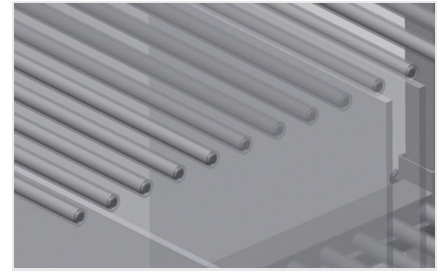

GFW

Glasvak-/glaslattenwagen

Glasvakwagen ideaal voor het glas sorteren en voor bedrijfsintern transport van ruiten. Stabiele stalen constructie.
GFW 1200: Hard houten bodem met vilt. Vakindeling voor 20 ruiten. Vakindeling in de hoogte verstelbaar. Vier zwenkwielen, waarvan twee met vastzetrem.
GFW 15: Vakindeling voor 15 ruiten. Biedt toegang vanaf beide zijden. Het glasopstelvlak heeft een rubberen profiel. Vakindeling met plastic coating. Handvat voor transport aan beide zijden. Twee zwenkwielen en twee bokwielen.

Plastic gecoate vakindeling GFW 1200

Vakindeling in hoogte verstelbaar. Alle aanrakingsvlakken hebben een anti-slip-coating van PVC, waardoor beschadiging van het glas tijdens opslag wordt vermeden

Vakindeling met plastic coating GFW 15

Vakindeling in de hoogte verstelbaar. Alle aanrakingsvlakken hebben een anti-slip-coating van PVC, waardoor beschadiging van het glas tijdens opslag wordt vermeden

Eenvoudig laden en lossen GFW 1200

Snelle toegang door overzichtelijke opslag

Wand met rubberen strip GFW 1200

Wand met rubberen strip om de ruiten tegen beschadigingen te beschermen

Bodem met houten plaat en vilt GFW 1200

Bodem met vilt. Extra plastic strips op de bodemplaat

Vlak GFW 15