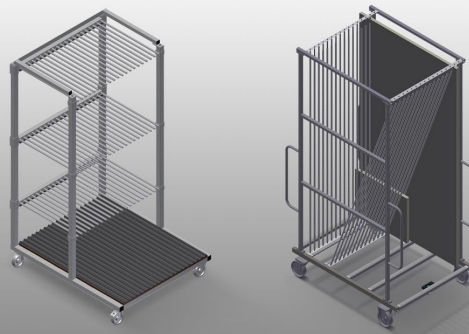

**GFW**

Glasvak-/glaslattenwagen

Glasvakwagen ideaal voor het glas sorteren en voor bedrijfsintern transport van ruiten. Stabiele stalen constructie.  
GFW 1200: Hard houten bodem met vilt. Vakindeling voor 20 ruiten. Vakindeling in de hoogte verstelbaar. Vier zwenkwielen, waarvan twee met vastzetrem.  
GFW 15: Vakindeling voor 15 ruiten. Biedt toegang vanaf beide zijden. Het glasopstelvlak heeft een rubberen profiel. Vakindeling met plastic coating. Handvat voor transport aan beide zijden. Twee zwenkwielen en twee bokwielen.

### Plastic gecoate vakindeling GFW 1200

Vakindeling in hoogte verstelbaar. Alle aanrakingsvlakken hebben een anti-slip-coating van PVC, waardoor beschadiging van het glas tijdens opslag wordt vermeden

### Vakindeling met plastic coating GFW 15

Vakindeling in de hoogte verstelbaar. Alle aanrakingsvlakken hebben een anti-slip-coating van PVC, waardoor beschadiging van het glas tijdens opslag wordt vermeden

### Wand met rubberen strip GFW 1200

Wand met rubberen strip om de ruiten tegen beschadigingen te beschermen