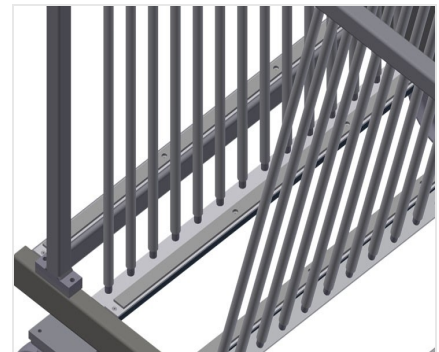

GFW

Glasvak-/glaslattenwagen

Glasvakwagen ideaal voor het glas sorteren en voor bedrijfsintern transport van ruiten. Stabiele stalen constructie.
GFW 1200: Hard houten bodem met vilt. Vakindeling voor 20 ruiten. Vakindeling in de hoogte verstelbaar. Vier zwenkwielen, waarvan twee met vastzetrem.
GFW 15: Vakindeling voor 15 ruiten. Biedt toegang vanaf beide zijden. Het glasopstelvlak heeft een rubberen profiel. Vakindeling met plastic coating. Handvat voor transport aan beide zijden. Twee zwenkwielen en twee bokwielen.

Plastic gecoate vakindeling GFW 1200

Vakindeling in hoogte verstelbaar. Alle aanrakingsvlakken hebben een anti-slip-coating van PVC, waardoor beschadiging van het glas tijdens opslag wordt vermeden

Vakindeling met plastic coating GFW 15

Vakindeling in de hoogte verstelbaar. Alle aanrakingsvlakken hebben een anti-slip-coating van PVC, waardoor beschadiging van het glas tijdens opslag wordt vermeden

Eenvoudig laden en lossen GFW 1200

Snelle toegang door overzichtelijke opslag

Wand met rubberen strip GFW 1200

Wand met rubberen strip om de ruiten tegen beschadigingen te beschermen

Bodem met houten plaat en vilt GFW 1200

Bodem met vilt. Extra plastic strips op de bodemplaat

Vlak GFW 15