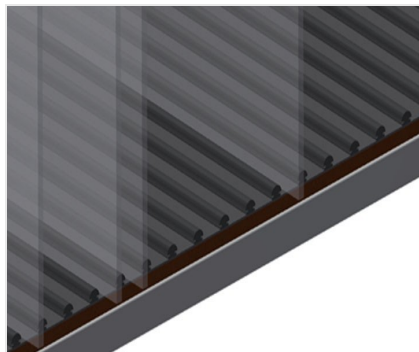

**GFW**

Glasvak-/glaslattenwagen

Glasvakwagen ideaal voor het glas sorteren en voor bedrijfsintern transport van ruiten. Stabiele stalen constructie.  
GFW 1200: Hard houten bodem met vilt. Vakindeling voor 20 ruiten. Vakindeling in de hoogte verstelbaar. Vier zwenkwielen, waarvan twee met vastzetrem.  
GFW 15: Vakindeling voor 15 ruiten. Biedt toegang vanaf beide zijden. Het glasopstelvlak heeft een rubberen profiel. Vakindeling met plastic coating. Handvat voor transport aan beide zijden. Twee zwenkwielen en twee bokwielen.

### Plastic gecoate vakindeling GFW 1200

Vakindeling in hoogte verstelbaar. Alle aanrakingsvlakken hebben een anti-slip-coating van PVC, waardoor beschadiging van het glas tijdens opslag wordt vermeden

### Vakindeling met plastic coating GFW 15

Vakindeling in de hoogte verstelbaar. Alle aanrakingsvlakken hebben een anti-slip-coating van PVC, waardoor beschadiging van het glas tijdens opslag wordt vermeden

### Wand met rubberen strip GFW 1200

Wand met rubberen strip om de ruiten tegen beschadigingen te beschermen