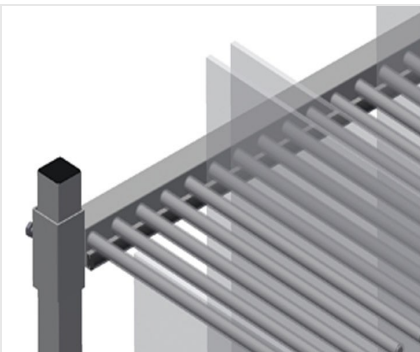

**GFW**

Glasvak-/glaslattenwagen

Glasvakwagen ideaal voor het glas sorteren en voor bedrijfsintern transport van ruiten. Stabiele stalen constructie.  
GFW 1200: Hard houten bodem met vilt. Vakindeling voor 20 ruiten. Vakindeling in de hoogte verstelbaar. Vier zwenkwielen, waarvan twee met vastzetrem.  
GFW 15: Vakindeling voor 15 ruiten. Biedt toegang vanaf beide zijden. Het glasopstelvlak heeft een rubberen profiel. Vakindeling met plastic coating. Handvat voor transport aan beide zijden. Twee zwenkwielen en twee bokwielen.

### Plastic gecoate vakindeling GFW 1200

Vakindeling in hoogte verstelbaar. Alle aanrakingsvlakken hebben een anti-slip-coating van PVC, waardoor beschadiging van het glas tijdens opslag wordt vermeden

### Vakindeling met plastic coating GFW 15

Vakindeling in de hoogte verstelbaar. Alle aanrakingsvlakken hebben een anti-slip-coating van PVC, waardoor beschadiging van het glas tijdens opslag wordt vermeden

### Wand met rubberen strip GFW 1200

Wand met rubberen strip om de ruiten tegen beschadigingen te beschermen