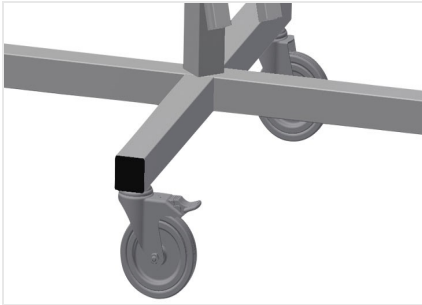

DW

Haspelwagen voor rubber
afdichtingen

Afdichtingswagen voor opname van afdichtingsrollen. Stabiele stalen constructie. Vat 2/4 haspels, volgens het model. Onontbeerlijk bij het aanbrengen van afdichtingen. Instelbaar voor elke haspelgrootte. Gereedschapstafel. Vier zwenkwielen, waarvan twee met vastzetrem.

Zwenkwielen

Vier zwenkwielen, waarvan twee met vastzetrem, bieden grote beweeglijkheid en veilig gebruik

Haspelhouders DW 2

Voor opname van twee afdichtingsrollen.
Haspels instelbaar op rolgrootte

Haspelhouders DW 4

Voor opname van vier afdichtingsrollen.
Haspels instelbaar op rolgrootte

Afrolrem

Afrolrem voor elke haspel

Gereedschap plateau

Praktisch gereedschap plateau op werkhogte

MODELLEN

AFMETING EN GEWICHT

DW 2 / DW 4