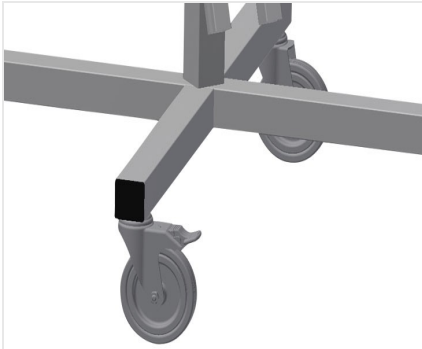

DW

Haspelwagen voor rubber
afdichtingen

Afdichtingswagen voor opname van afdichtingsrollen. Stabiele stalen constructie. Vat 2/4 haspels, volgens het model. Onontbeerlijk bij het aanbrengen van afdichtingen. Instelbaar voor elke haspelgrootte. Gereedschapstafel. Vier zwenkwielen, waarvan twee met vastzetrem.

Zwenkwielen

Vier zwenkwielen, waarvan twee met vastzetrem, bieden grote beweeglijkheid en veilig gebruik

Haspelhouders DW 2

Voor opname van twee afdichtingsrollen.
Haspels instelbaar op rolgrootte

Haspelhouders DW 4

Voor opname van vier afdichtingsrollen.
Haspels instelbaar op rolgrootte

Afrolrem

Afrolrem voor elke haspel

Gereedschap plateau

Praktisch gereedschap plateau op werkhooft

MODELLEN

AFMETING EN GEWICHT

DW 2 / DW 4

Lengte (mm)	<input type="radio"/>
Breedte (mm)	<input type="radio"/>
Hoogte (mm)	<input type="radio"/>
Gewicht (kg)	<input type="radio"/>

KENMERKEN

DW 2 / DW 4

Spoelhouder	<input type="radio"/>
Maximale spoeldiameter (mm)	<input type="radio"/>
Maximale spoelbreedte (mm)	<input type="radio"/>
Zwenkwielen	<input type="radio"/>
zwenkwielen met vergrendeling	<input type="radio"/>
Diameter zwenkwielen (mm)	<input type="radio"/>