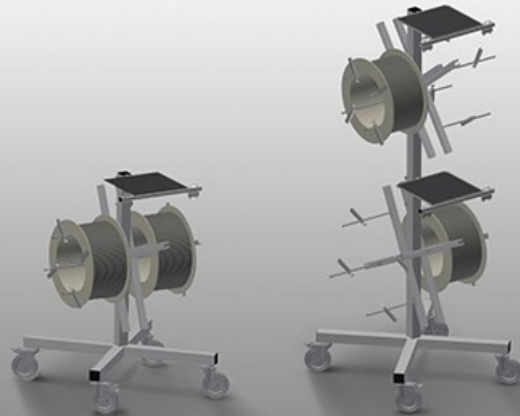

*DW*

Haspelwagen voor rubber  
afdichtingen

Afdichtingswagen voor opname van afdichtingsrollen. Stabiele stalen constructie. Vat 2/4 haspels, volgens het model. Onontbeerlijk bij het aanbrengen van afdichtingen. Instelbaar voor elke haspelgrootte. Gereedschapstafel. Vier zwenkwielen, waarvan twee met vastzetrem.

### Haspelhouders DW 2

Voor opname van twee afdichtingsrollen.  
Haspels instelbaar op rolgrootte

### Haspelhouders DW 4

Voor opname van vier afdichtingsrollen.  
Haspels instelbaar op rolgrootte