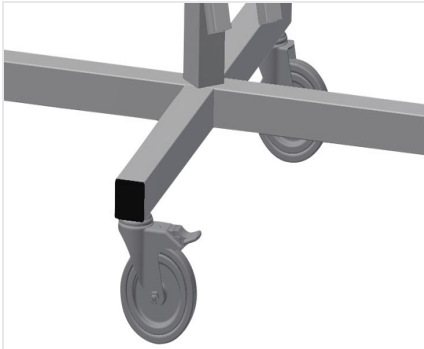

DW

Haspelwagen voor rubber
afdichtingen

Afdichtingswagen voor opname van afdichtingsrollen. Stabiele stalen constructie. Vat 2/4 haspels, volgens het model. Onontbeerlijk bij het aanbrengen van afdichtingen. Instelbaar voor elke haspelgrootte. Gereedschapstafel. Vier zwenkwielen, waarvan twee met vastzetrem.

Zwenkwielen

Vier zwenkwielen, waarvan twee met vastzetrem, bieden grote beweeglijkheid en veilig gebruik

Haspelhouders DW 2

Voor opname van twee afdichtingsrollen.
Haspels instelbaar op rolgrootte

Haspelhouders DW 4

Voor opname van vier afdichtingsrollen.
Haspels instelbaar op rolgrootte

Afrolrem

Afrolrem voor elke haspel

Gereedschap plateau

Praktisch gereedschap plateau op werkhooft

DW / HASPELWAGEN VOOR RUBBER AFDICHTINGEN