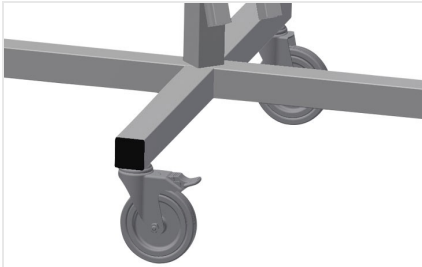

*DW*

Haspelwagen voor rubber  
afdichtingen

Afdichtingswagen voor opname van afdichtingsrollen. Stabiele stalen constructie. Vat 2/4 haspels, volgens het model. Onontbeerlijk bij het aanbrengen van afdichtingen. Instelbaar voor elke haspelgrootte. Gereedschapstafel. Vier zwenkwielen, waarvan twee met vastzetrem.

### Haspelhouders DW 2

Voor opname van twee afdichtingsrollen.  
Haspels instelbaar op rolgrootte