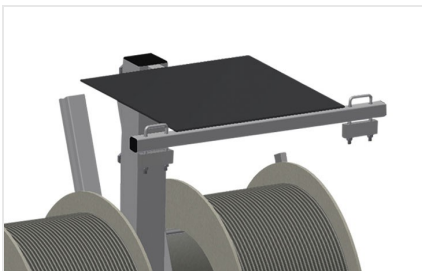

*DW*

Haspelwagen voor rubber  
afdichtingen

Afdichtingswagen voor opname van afdichtingsrollen. Stabiele stalen constructie. Vat 2/4 haspels, volgens het model. Onontbeerlijk bij het aanbrengen van afdichtingen. Instelbaar voor elke haspelgrootte. Gereedschapstafel. Vier zwenkwielen, waarvan twee met vastzetrem.

### Haspelhouders DW 2

Voor opname van twee afdichtingsrollen.  
Haspels instelbaar op rolgrootte

### Haspelhouders DW 4

Voor opname van vier afdichtingsrollen.  
Haspels instelbaar op rolgrootte