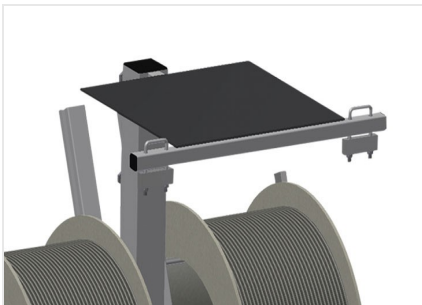

DW

Haspelwagen voor rubber
afdichtingen

Afdichtingswagen voor opname van afdichtingsrollen. Stabiele stalen constructie. Vat 2/4 haspels, volgens het model. Onontbeerlijk bij het aanbrengen van afdichtingen. Instelbaar voor elke haspelgrootte. Gereedschapstafel. Vier zwenkwielen, waarvan twee met vastzetrem.

Zwenkwielen

Vier zwenkwielen, waarvan twee met vastzetrem, bieden grote beweeglijkheid en veilig gebruik

Haspelhouders DW 2

Voor opname van twee afdichtingsrollen.
Haspels instelbaar op rolgrootte

Haspelhouders DW 4

Voor opname van vier afdichtingsrollen.
Haspels instelbaar op rolgrootte

Afrolrem

Afrolrem voor elke haspel

Gereedschap plateau

Praktisch gereedschap plateau op werkhogte

MODELLEN

AFMETING EN GEWICHT

DW 2 / DW 4