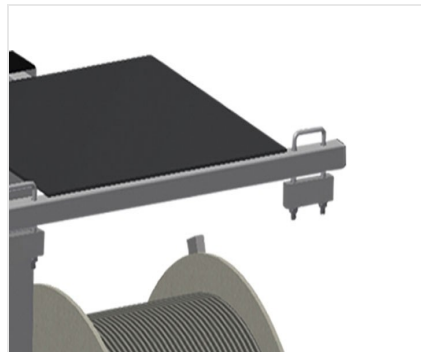

DW

Haspelwagen voor rubber
afdichtingen

Afdichtingswagen voor opname van afdichtingsrollen. Stabiele stalen constructie. Vat 2/4 haspels, volgens het model. Onontbeerlijk bij het aanbrengen van afdichtingen. Instelbaar voor elke haspelgrootte. Gereedschapstafel. Vier zwenkwielen, waarvan twee met vastzetrem.

Zwenkwielen

Vier zwenkwielen, waarvan twee met vastzetrem, bieden grote beweeglijkheid en veilig gebruik

Haspelhouders DW 2

Voor opname van twee afdichtingsrollen.
Haspels instelbaar op rolgrootte

Haspelhouders DW 4

Voor opname van vier afdichtingsrollen.
Haspels instelbaar op rolgrootte

Afrolrem

Afrolrem voor elke haspel

Gereedschap plateau

Praktisch gereedschap plateau op werkhooft

DW / HASPELWAGEN VOOR RUBBER AFDICHTINGEN