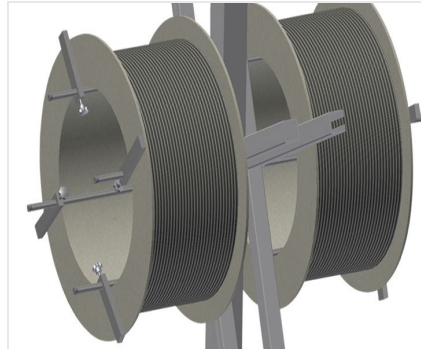

DW

Haspelwagen voor rubber
afdichtingen

Afdichtingswagen voor opname van afdichtingsrollen. Stabiele stalen constructie. Vat 2/4 haspels, volgens het model. Onontbeerlijk bij het aanbrengen van afdichtingen. Instelbaar voor elke haspelgrootte. Gereedschapstafel. Vier zwenkwielen, waarvan twee met vastzetrem.

Zwenkwielen

Vier zwenkwielen, waarvan twee met vastzetrem, bieden grote beweeglijkheid en veilig gebruik

Haspelhouders DW 2

Voor opname van twee afdichtingsrollen.
Haspels instelbaar op rolgrootte

Haspelhouders DW 4

Voor opname van vier afdichtingsrollen.
Haspels instelbaar op rolgrootte

Afrolrem

Afrolrem voor elke haspel

Gereedschap plateau

Praktisch gereedschap plateau op werkhooft

MODELLEN

AFMETING EN GEWICHT

DW 2 / DW 4

Lengte (mm)	<input type="radio"/>
Breedte (mm)	<input type="radio"/>
Hoogte (mm)	<input type="radio"/>
Gewicht (kg)	<input type="radio"/>

KENMERKEN

DW 2 / DW 4

Spoelhouder	<input type="radio"/>
Maximale spoeldiameter (mm)	<input type="radio"/>
Maximale spoelbreedte (mm)	<input type="radio"/>
Zwenkwielen	<input type="radio"/>
zwenkwielen met vergrendeling	<input type="radio"/>
Diameter zwenkwielen (mm)	<input type="radio"/>