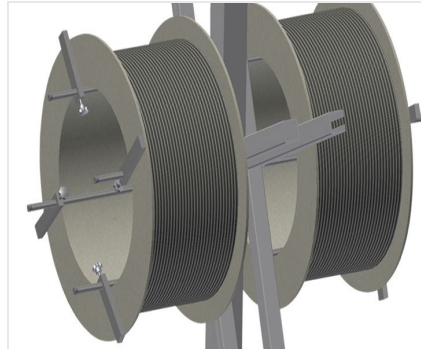

DW

Haspelwagen voor rubber
afdichtingen

Afdichtingswagen voor opname van afdichtingsrollen. Stabiele stalen constructie. Vat 2/4 haspels, volgens het model. Onontbeerlijk bij het aanbrengen van afdichtingen. Instelbaar voor elke haspelgrootte. Gereedschapstafel. Vier zwenkwielen, waarvan twee met vastzetrem.

Zwenkwielen

Vier zwenkwielen, waarvan twee met vastzetrem, bieden grote beweeglijkheid en veilig gebruik

Haspelhouders DW 2

Voor opname van twee afdichtingsrollen.
Haspels instelbaar op rolgrootte

Haspelhouders DW 4

Voor opname van vier afdichtingsrollen.
Haspels instelbaar op rolgrootte

Afrolrem

Afrolrem voor elke haspel

Gereedschap plateau

Praktisch gereedschap plateau op werkhooft

DW / HASPELWAGEN VOOR RUBBER AFDICHTINGEN

MODELLEN

AFMETING EN GEWICHT

DW 2 / DW 4

Lengte (mm)	<input type="radio"/>
Breedte (mm)	<input type="radio"/>
Hoogte (mm)	<input type="radio"/>
Gewicht (kg)	<input type="radio"/>

KENMERKEN

DW 2 / DW 4

Spoelhouder	<input type="radio"/>
Maximale spoeldiameter (mm)	<input type="radio"/>
Maximale spoelbreedte (mm)	<input type="radio"/>
Zwenkwielen	<input type="radio"/>
zwenkwielen met vergrendeling	<input type="radio"/>
Diameter zwenkwielen (mm)	<input type="radio"/>