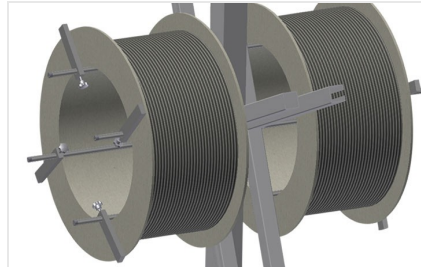

*DW*

Haspelwagen voor rubber  
afdichtingen

Afdichtingswagen voor opname van afdichtingsrollen. Stabiele stalen constructie. Vat 2/4 haspels, volgens het model. Onontbeerlijk bij het aanbrengen van afdichtingen. Instelbaar voor elke haspelgrootte. Gereedschapstafel. Vier zwenkwielen, waarvan twee met vastzetrem.

### Haspelhouders DW 2

Voor opname van twee afdichtingsrollen.  
Haspels instelbaar op rolgrootte

### Haspelhouders DW 4

Voor opname van vier afdichtingsrollen.  
Haspels instelbaar op rolgrootte

#### DW 2 / DW 4

Spoelhouder	2 / 4
Maximale spoeldiameter (mm)	750
Maximale spoelbreedte (mm)	250
Zwenkwielen	4
zwenkwielen met vergrendeling	2
Diameter zwenkwielen (mm)	125

Inbegrepen ● Verkrijgbaar ○