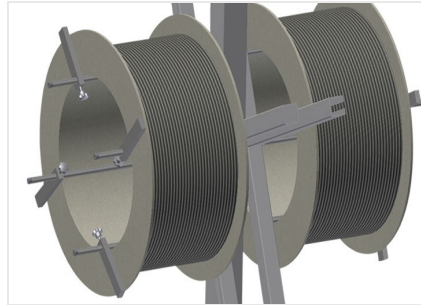

DW

Haspelwagen voor rubber
afdichtingen

Afdichtingswagen voor opname van afdichtingsrollen. Stabiele stalen constructie. Vat 2/4 haspels, volgens het model. Onontbeerlijk bij het aanbrengen van afdichtingen. Instelbaar voor elke haspelgrootte. Gereedschapstafel. Vier zwenkwielen, waarvan twee met vastzetrem.

Zwenkwielen

Vier zwenkwielen, waarvan twee met vastzetrem, bieden grote beweeglijkheid en veilig gebruik

Haspelhouders DW 2

Voor opname van twee afdichtingsrollen.
Haspels instelbaar op rolgrootte

Haspelhouders DW 4

Voor opname van vier afdichtingsrollen.
Haspels instelbaar op rolgrootte

Afrolrem

Afrolrem voor elke haspel

Gereedschap plateau

Praktisch gereedschap plateau op werkhogte

MODELLEN

AFMETING EN GEWICHT

DW 2 / DW 4

Lengte (mm)	<input type="checkbox"/>
Breedte (mm)	<input type="checkbox"/>
Hoogte (mm)	<input type="checkbox"/>
Gewicht (kg)	<input type="checkbox"/>

KENMERKEN

DW 2 / DW 4

Spoelhouder	<input type="checkbox"/>
Maximale spoeldiameter (mm)	<input type="checkbox"/>
Maximale spoelbreedte (mm)	<input type="checkbox"/>
Zwenkwielen	<input type="checkbox"/>
zwenkwielen met vergrendeling	<input type="checkbox"/>
Diameter zwenkwielen (mm)	<input type="checkbox"/>