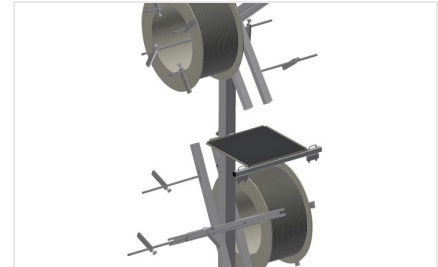

*DW*

Haspelwagen voor rubber  
afdichtingen

Afdichtingswagen voor opname van afdichtingsrollen. Stabiele stalen constructie. Vat 2/4 haspels, volgens het model. Onontbeerlijk bij het aanbrengen van afdichtingen. Instelbaar voor elke haspelgrootte. Gereedschapstafel. Vier zwenkwielen, waarvan twee met vastzetrem.

### Haspelhouders DW 2

Voor opname van twee afdichtingsrollen.  
Haspels instelbaar op rolgrootte

### Haspelhouders DW 4

Voor opname van vier afdichtingsrollen.  
Haspels instelbaar op rolgrootte