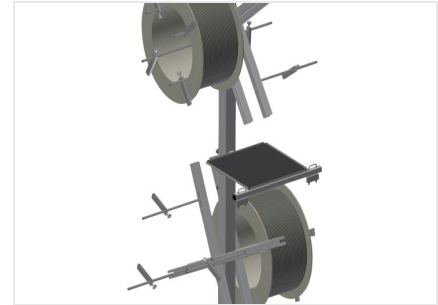

DW

Haspelwagen voor rubber
afdichtingen

Afdichtingswagen voor opname van afdichtingsrollen. Stabiele stalen constructie. Vat 2/4 haspels, volgens het model. Onontbeerlijk bij het aanbrengen van afdichtingen. Instelbaar voor elke haspelgrootte. Gereedschapstafel. Vier zwenkwielen, waarvan twee met vastzetrem.

Zwenkwielen

Vier zwenkwielen, waarvan twee met vastzetrem, bieden grote beweeglijkheid en veilig gebruik

Haspelhouders DW 2

Voor opname van twee afdichtingsrollen.
Haspels instelbaar op rolgrootte

Haspelhouders DW 4

Voor opname van vier afdichtingsrollen.
Haspels instelbaar op rolgrootte

Afrolrem

Afrolrem voor elke haspel

Gereedschap plateau

Praktisch gereedschap plateau op werkhogte

MODELLEN

AFMETING EN GEWICHT

DW 2 / DW 4