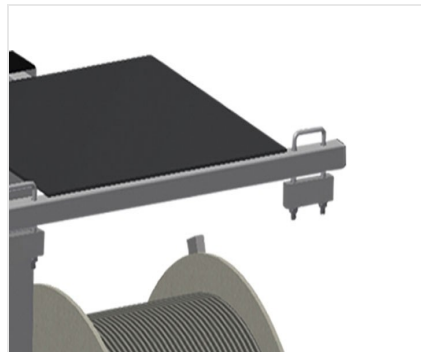

DW

Haspelwagen voor rubber
afdichtingen

Afdichtingswagen voor opname van afdichtingsrollen. Stabiele stalen constructie. Vat 2/4 haspels, volgens het model. Onontbeerlijk bij het aanbrengen van afdichtingen. Instelbaar voor elke haspelgrootte. Gereedschapstafel. Vier zwenkwielen, waarvan twee met vastzetrem.

Zwenkwielen

Vier zwenkwielen, waarvan twee met vastzetrem, bieden grote beweeglijkheid en veilig gebruik

Haspelhouders DW 2

Voor opname van twee afdichtingsrollen.
Haspels instelbaar op rolgrootte

Haspelhouders DW 4

Voor opname van vier afdichtingsrollen.
Haspels instelbaar op rolgrootte

Afrolrem

Afrolrem voor elke haspel

Gereedschap plateau

Praktisch gereedschap plateau op werkhooft

MODELLEN

AFMETING EN GEWICHT

DW 2 / DW 4