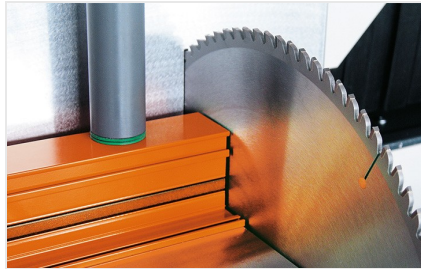

DG104

Dubbele
verstekzaagmachines

- Optimale dubbele verstekzaagmachine voor speciaalbouw en serieproductie
- Het universele zwenken en neigen van de zaagaggregaten maakt het zagen van hoge en brede profielen maar ook alle soorten dubbele verstekken mogelijk. Daardoor kunnen veel profielen zonder klemblokken worden gezaagd
- Zagen van buitenmaten bij alle zaagvarianten mogelijk. Daardoor is er geen omslachtige lengteberekening meer nodig. Een groot voordeel bij speciale hoeken
- Zwenkbereiken met digitale hoekaanduiding
- Veiligheidskappen
- Standaard geleverd met zaagbladen
- Uitvoeringen met besturing E390 of E590
- Koel- smeersysteem

Opties

- DG 104 M machinebed van plaatstaal (zaaglengte 4.500 mm, 6.000 mm)
- Profielheflijsten
- Software voor E 590: Softwaremodule voor zagen van uiteinden en overlengte
- Verplaatsbare of automatisch wegklapbare materiaalondersteuning
- Spaninrichting
- Kämpfer- en aanzaagaanslag
- Etikettenprinter bij uitvoering met E 390 en E 590
- Afzuigmondstukken, afzuigapparaten
- Takt-inrichting
- Rollenbanen
- Zaagbladen
- High performance koel-smeermiddel

Zaaglengten

- 3.000 mm
- 4.500 mm
- 6.000 mm

Besturingsopties

- Positioneerbesturing E 390
- PC-besturing E 590

**Dubbele
verstekzaagmachine DG
104 + E 590**

**Dubbele
verstekzaagmachine DG
104**

**Dubbele
verstekzaagmachine DG
104**

**Dubbele
verstekzaagmachine DG
104**

Kortemaataanslag

**Dubbele
verstekzaagmachine DG
104**

Zaagdiagram DG 104

Printer

DG 104 / DUBBELE VERSTEKZAAGMACHINES

- Kleinste zaaglengte bij 90° 350 mm
- Kleinste zaaglengte bij 45° geneigd 350 mm
- Zwenkbereik naar binnen 90° - 45°
(tot 22,5° handmatig met digitale aflezing)
- Neigbereik naar binnen pneumatisch 90° - 45°
- Zaagbereik zie het zaagdiagram
- Zaagbladdiameter 420 mm
- Toerental zaagblad 2.800 1/min.
- Elektrische aansluiting 230/400 V, 3~, 50 Hz
- Vermogensafgifte per motor 4 kW
- Persluchtaansluiting 7 bar
- Luchtverbruik per cyclus 40 l zonder sproeien 64 l met sproeien