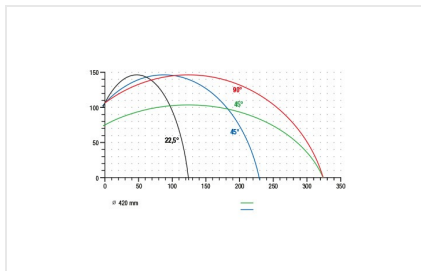

Zaaglengten

- 3.000 mm
- 4.500 mm
- 6.000 mm

Besturingsopties

- Positioneerbesturing E 390
- PC-besturing E 590

**Dubbele
verstekzaagmachine DG
104 + E 590**

**Dubbele
verstekzaagmachine DG
104**

**Dubbele
verstekzaagmachine DG
104**

**Dubbele
verstekzaagmachine DG
104**

Kortemaataanslag

**Dubbele
verstekzaagmachine DG
104**

Zaagdiagram DG 104

Printer

DG 104 / DUBBELE VERSTEKZAAGMACHINES

- Kleinste zaaglengte bij 90° 350 mm
- Kleinste zaaglengte bij 45° geneigd 350 mm
- Zwenkbereik naar binnen 90° - 45°
(tot 22,5° handmatig met digitale aflezing)
- Neigbereik naar binnen pneumatisch 90° - 45°
- Zaagbereik zie het zaagdiagram
- Zaagbladdiameter 420 mm
- Toerental zaagblad 2.800 1/min.
- Elektrische aansluiting 230/400 V, 3~, 50 Hz
- Vermogensafgifte per motor 4 kW
- Persluchtaansluiting 7 bar
- Luchtverbruik per cyclus 40 l zonder sproeien 64 l met sproeien