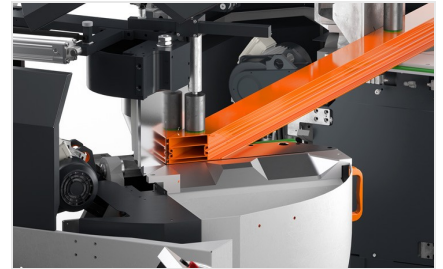

DG104

Dubbele
verstekzaagmachines

- Optimale dubbele verstekzaagmachine voor speciaalbouw en serieproductie
- Het universele zwenken en neigen van de zaagaggregaten maakt het zagen van hoge en brede profielen maar ook alle soorten dubbele verstekken mogelijk. Daardoor kunnen veel profielen zonder klemblokken worden gezaagd
- Zagen van buitenmaten bij alle zaagvarianten mogelijk. Daardoor is er geen omslachtige lengteberekening meer nodig. Een groot voordeel bij speciale hoeken
- Zwenkbereiken met digitale hoekaanduiding
- Veiligheidskappen
- Standaard geleverd met zaagbladen
- Uitvoeringen met besturing E390 of E590
- Koel- smeersysteem

Opties

- DG 104 M machinebed van plaatstaal (zaaglengte 4.500 mm, 6.000 mm)
- Profielheflijsten
- Software voor E 590: Softwaremodule voor zagen van uiteinden en overlengte
- Verplaatsbare of automatisch wegklapbare materiaalondersteuning
- Spaninrichting
- Kämpfer- en aanzaagaanslag
- Etikettenprinter bij uitvoering met E 390 en E 590
- Afzuigmondstukken, afzuigapparaten
- Takt-inrichting
- Rollenbanen
- Zaagbladen
- High performance koel-smeermiddel

Zaaglengten

- 3.000 mm
- 4.500 mm
- 6.000 mm

Besturingsopties

- Positioneerbesturing E 390
- PC-besturing E 590

**Dubbele
verstekzaagmachine DG
104 + E 590**

**Dubbele
verstekzaagmachine DG
104**

**Dubbele
verstekzaagmachine DG
104**

**Dubbele
verstekzaagmachine DG
104**

Kortemaataanslag

**Dubbele
verstekzaagmachine DG
104**

Zaagdiagram DG 104

Printer

DG 104 / DUBBELE VERSTEKZAAGMACHINES

- Kleinste zaaglengte bij 90° 350 mm
- Kleinste zaaglengte bij 45° geneigd 350 mm
- Zwenkbereik naar binnen 90° - 45°
(tot 22,5° handmatig met digitale aflezing)
- Neigbereik naar binnen pneumatisch 90° - 45°
- Zaagbereik zie het zaagdiagram
- Zaagbladdiameter 420 mm
- Toerental zaagblad 2.800 1/min.
- Elektrische aansluiting 230/400 V, 3~, 50 Hz
- Vermogensafgifte per motor 4 kW
- Persluchtaansluiting 7 bar
- Luchtverbruik per cyclus 40 l zonder sproeien 64 l met sproeien