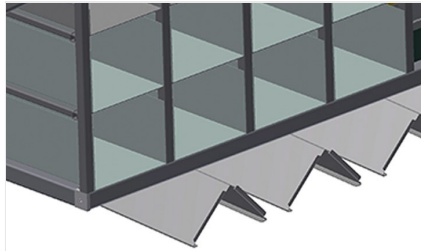

BR

Rekkensystemen

Beslagrek met 36/40 vakken voor ordelijke opslag van hang- en sluitwerk op de vleugelmontageplaats. Stabiele stalen constructie. Met zes hoekbladen voor hoekomleggingen.

BR 36: Plaats voor een monitor en houder voor toetsenbord.

Vakken

Voor het opruimen van hang- en sluitwerk op de vleugelmontageplek. Voor snelle toegang tot hang- en sluitwerk

Hoekblad

Met zes hoekbladen voor hoekomleggingen

Ruimte voor de monitor BR 36

Plaats voor een monitor en houder voor toetsenbord

MODELLEN

AFMETING EN GEWICHT

Lengte (mm)	3.100
Breedte (mm)	1.525
Hoogte (mm)	2.100
Gewicht (kg)	400

OPSLAGCAPACITEIT

Vakken	36 / 40
Afmetingen onderste compartiment (mm)	265 x 200
Afmetingen bovenste compartiment (mm)	265 x 100
Veilige capaciteit ca. (kg)	800