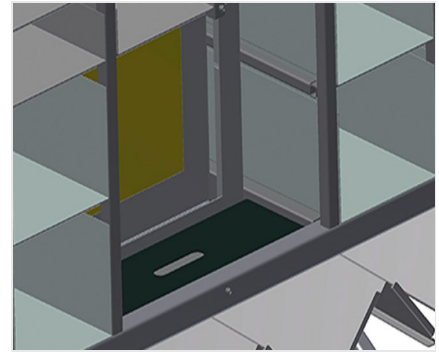

BR

Rekkensystemen

Beslagrek met 36/40 vakken voor ordelijke opslag van hang- en sluitwerk op de vleugelmontageplaats. Stabiele stalen constructie. Met zes hoekbladen voor hoekomleggingen.

BR 36: Plaats voor een monitor en houder voor toetsenbord.

Vakken

Voor het opruimen van hang- en sluitwerk op de vleugelmontageplek. Voor snelle toegang tot hang- en sluitwerk

Hoekblad

Met zes hoekbladen voor hoekomleggingen

Ruimte voor de monitor BR 36

Plaats voor een monitor en houder voor toetsenbord