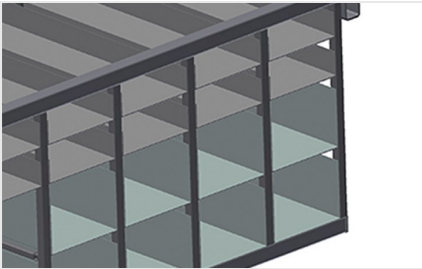

BR

Rekkensystemen

Beslagrek met 36/40 vakken voor ordelijke opslag van hang- en sluitwerk op de vleugelmontageplaats. Stabiele stalen constructie. Met zes hoekbladen voor hoekomleggingen.

BR 36: Plaats voor een monitor en houder voor toetsenbord.

Vakken

Voor het opruimen van hang- en sluitwerk op de vleugelmontageplek. Voor snelle toegang tot hang- en sluitwerk

Hoekblad

Met zes hoekbladen voor hoekomleggingen

Ruimte voor de monitor BR 36

Plaats voor een monitor en houder voor toetsenbord