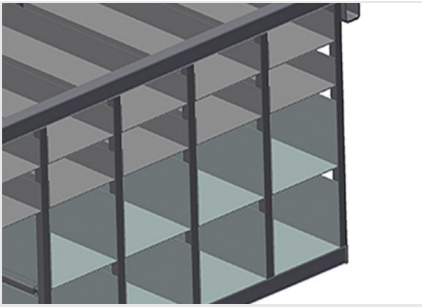

BR

Rekkensystemen

Beslagrek met 36/40 vakken voor ordelijke opslag van hang- en sluitwerk op de vleugelmontageplaats. Stabiele stalen constructie. Met zes hoekbladen voor hoekomleggingen.

BR 36: Plaats voor een monitor en houder voor toetsenbord.

Vakken

Voor het opruimen van hang- en sluitwerk op de vleugelmontageplek. Voor snelle toegang tot hang- en sluitwerk

Hoekblad

Met zes hoekbladen voor hoekomleggingen

Ruimte voor de monitor BR 36

Plaats voor een monitor en houder voor toetsenbord