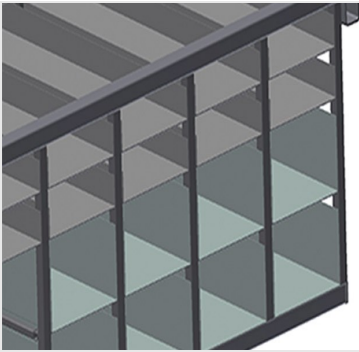

BR

Rekkensystemen

Beslagrek met 36/40 vakken voor ordelijke opslag van hang- en sluitwerk op de vleugelmontageplaats. Stabiele stalen constructie. Met zes hoekbladen voor hoekomleggingen.

BR 36: Plaats voor een monitor en houder voor toetsenbord.

Vakken

Voor het opruimen van hang- en sluitwerk op de vleugelmontageplek. Voor snelle toegang tot hang- en sluitwerk

Hoekblad

Met zes hoekbladen voor hoekomleggingen

Ruimte voor de monitor BR 36

Plaats voor een monitor en houder voor toetsenbord