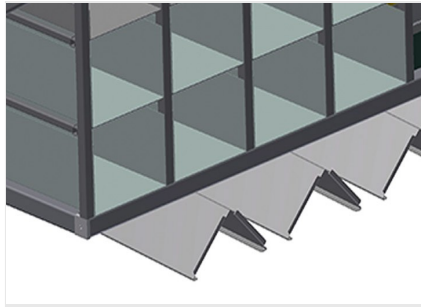

BR

Rekkensystemen

Beslagrek met 36/40 vakken voor ordelijke opslag van hang- en sluitwerk op de vleugelmontageplaats. Stabiele stalen constructie. Met zes hoekbladen voor hoekomleggingen.

BR 36: Plaats voor een monitor en houder voor toetsenbord.

Vakken

Voor het opruimen van hang- en sluitwerk op de vleugelmontageplek. Voor snelle toegang tot hang- en sluitwerk

Hoekblad

Met zes hoekbladen voor hoekomleggingen

Ruimte voor de monitor BR 36

Plaats voor een monitor en houder voor toetsenbord