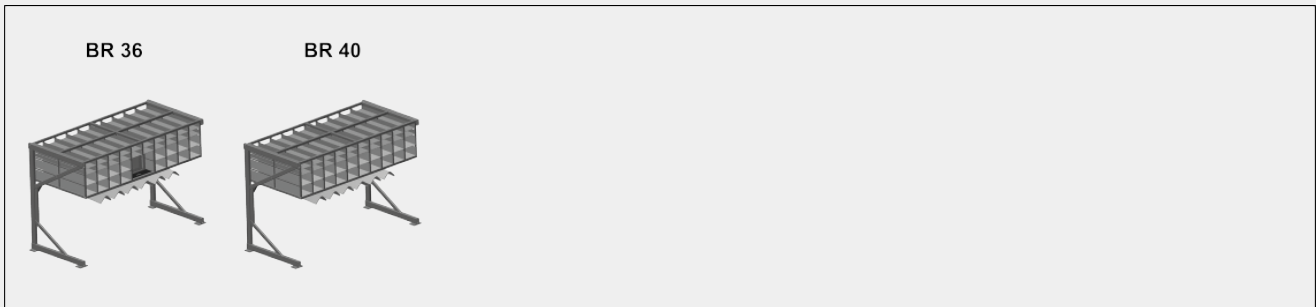

MODELLEN

AFMETING EN GEWICHT

Lengte (mm)	☐
Breedte (mm)	☐
Hoogte (mm)	☐
Gewicht (kg)	☐

OPSLAGCAPACITEIT

Vakken	☐
Afmetingen onderste compartiment (mm)	☐
Afmetingen bovenste compartiment (mm)	☐
Veilige capaciteit ca. (kg)	☐

BR 36

Behuizing voor monitor en steun voor toetsenbord	☒

Inbegrepen ● Verkrijgbaar ○