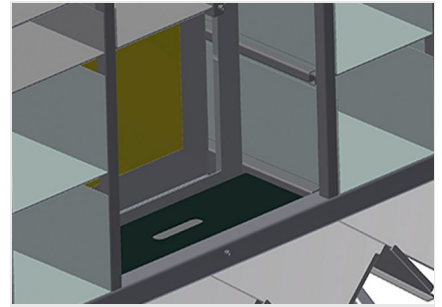

BR

Rekkensystemen

Beslagrek met 36/40 vakken voor ordelijke opslag van hang- en sluitwerk op de vleugelmontageplaats. Stabiele stalen constructie. Met zes hoekbladen voor hoekomleggingen.

BR 36: Plaats voor een monitor en houder voor toetsenbord.

Vakken

Voor het opruimen van hang- en sluitwerk op de vleugelmontageplek. Voor snelle toegang tot hang- en sluitwerk

Hoekblad

Met zes hoekbladen voor hoekomleggingen

Ruimte voor de monitor BR 36

Plaats voor een monitor en houder voor toetsenbord