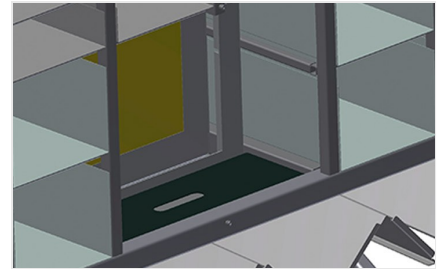

BR

Rekkensystemen

Beslagrek met 36/40 vakken voor ordelijke opslag van hang- en sluitwerk op de vleugelmontageplaats. Stabiele stalen constructie. Met zes hoekbladen voor hoekomleggingen.

BR 36: Plaats voor een monitor en houder voor toetsenbord.

Vakken

Voor het opruimen van hang- en sluitwerk op de vleugelmontageplek. Voor snelle toegang tot hang- en sluitwerk

Hoekblad

Met zes hoekbladen voor hoekomleggingen

Ruimte voor de monitor BR 36

Plaats voor een monitor en houder voor toetsenbord

MODELLEN

AFMETING EN GEWICHT

Lengte (mm)	3.100
Breedte (mm)	1.525
Hoogte (mm)	2.100
Gewicht (kg)	400

OPSLAGCAPACITEIT

Vakken	36 / 40
Afmetingen onderste compartiment (mm)	265 x 200
Afmetingen bovenste compartiment (mm)	265 x 100
Veilige capaciteit ca. (kg)	800