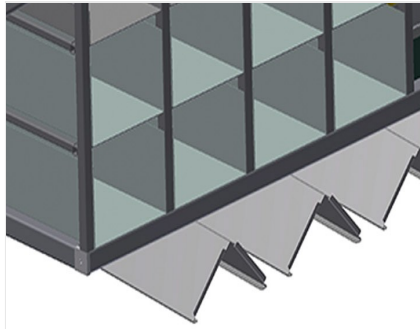

BR

Rekkensystemen

Beslagrek met 36/40 vakken voor ordelijke opslag van hang- en sluitwerk op de vleugelmontageplaats. Stabiele stalen constructie. Met zes hoekbladen voor hoekomleggingen.

BR 36: Plaats voor een monitor en houder voor toetsenbord.

Vakken

Voor het opruimen van hang- en sluitwerk op de vleugelmontageplek. Voor snelle toegang tot hang- en sluitwerk

Hoekblad

Met zes hoekbladen voor hoekomleggingen

Ruimte voor de monitor BR 36

Plaats voor een monitor en houder voor toetsenbord