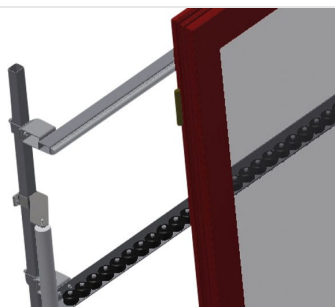

VR4003

Rulliere verticali

Rulliera verticale per il trasporto e l'immagazzinaggio di elementi di finestra

- Solida struttura in acciaio
- Espansione in un sistema modulare
- Rulliera verticale per il trasporto continuo e l'immagazzinaggio di elementi di finestra
- Facilità di manovrare gli elementi di finestra
- Ogni unità di rulliera è lunga 4.000 mm
- Rulliera suddivisa in 3 parti
- Listelli scorrevoli in PVC superiori e inferiori
- Tre guide a rotelle con rulli in gomma, diametro 50 mm
- Unità di base senza montante terminale

Opzioni

- Montante terminale per VR 2003/3003/4003
- Montante di arresto per VR
- Rullo di inserimento per VR
- Protezione del profilo per i rulli portanti (alluminio)

Rulliera verticale VR 4003

Rulli portanti

Rulli di scorrimento passanti, rulli portanti suddivisi in 3 parti 3x 120 mm, unità di rulliera lunga 2.000 mm, 3.000 mm e 4.000 mm

Guida a rotelle

Tre guide a rotelle con rulli in gomma, diametro 50 mm

Appoggio verticale

Appoggio verticale posteriore con listelli scorrevoli in PVC in alto e in basso

Regolazione altezza rulliera

Altezza della rulliera inferiore regolabile tramite i piedini

Regolazione altezza guida a rotelle