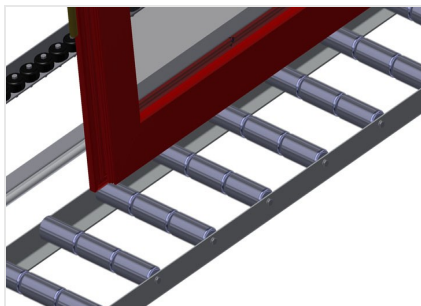

VR4003

Rulliere verticali

Rulliera verticale per il trasporto e l'immagazzinaggio di elementi di finestra

- Solida struttura in acciaio
- Espansione in un sistema modulare
- Rulliera verticale per il trasporto continuo e l'immagazzinaggio di elementi di finestra
- Facilità di manovrare gli elementi di finestra
- Ogni unità di rulliera è lunga 4.000 mm
- Rulliera suddivisa in 3 parti
- Listelli scorrevoli in PVC superiori e inferiori
- Tre guide a rotelle con rulli in gomma, diametro 50 mm
- Unità di base senza montante terminale

Opzioni

- Montante terminale per VR 2003/3003/4003
- Montante di arresto per VR
- Rullo di inserimento per VR
- Protezione del profilo per i rulli portanti (alluminio)

Rulliera verticale VR 4003

Rulli portanti

Rulli di scorrimento passanti, rulli portanti suddivisi in 3 parti 3x 120 mm, unità di rulliera lunga 2.000 mm, 3.000 mm e 4.000 mm

Guida a rotelle

Tre guide a rotelle con rulli in gomma, diametro 50 mm

Appoggio verticale

Appoggio verticale posteriore con listelli scorrevoli in PVC in alto e in basso

Regolazione altezza rulliera

Altezza della rulliera inferiore regolabile tramite i piedini

Regolazione altezza guida a rotelle