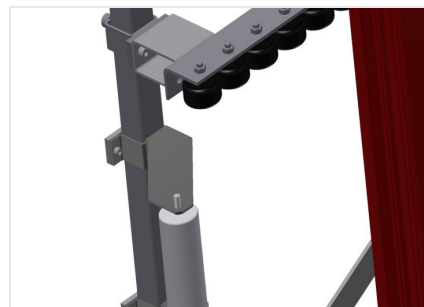

VR4003

Rulliere verticali

Rulliera verticale per il trasporto e l'immagazzinaggio di elementi di finestra

- Solida struttura in acciaio
- Espansione in un sistema modulare
- Rulliera verticale per il trasporto continuo e l'immagazzinaggio di elementi di finestra
- Facilità di manovrare gli elementi di finestra
- Ogni unità di rulliera è lunga 4.000 mm
- Rulliera suddivisa in 3 parti
- Listelli scorrevoli in PVC superiori e inferiori
- Tre guide a rotelle con rulli in gomma, diametro 50 mm
- Unità di base senza montante terminale

Opzioni

- Montante terminale per VR 2003/3003/4003
- Montante di arresto per VR
- Rullo di inserimento per VR
- Protezione del profilo per i rulli portanti (alluminio)

Rulliera verticale VR 4003

Rulli portanti

Rulli di scorrimento passanti, rulli portanti suddivisi in 3 parti 3x 120 mm, unità di rulliera lunga 2.000 mm, 3.000 mm e 4.000 mm

Guida a rotelle

Tre guide a rotelle con rulli in gomma, diametro 50 mm

Appoggio verticale

Appoggio verticale posteriore con listelli scorrevoli in PVC in alto e in basso

Regolazione altezza rulliera

Altezza della rulliera inferiore regolabile tramite i piedini

Regolazione altezza guida a rotelle