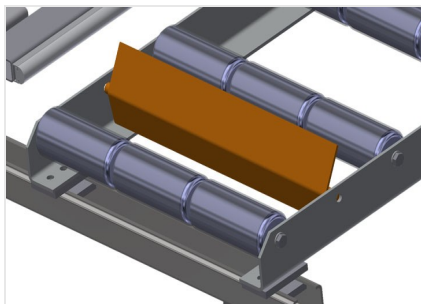

VR4003

Rulliere verticali

Rulliera verticale per il trasporto e l'immagazzinaggio di elementi di finestra

- Solida struttura in acciaio
- Espansione in un sistema modulare
- Rulliera verticale per il trasporto continuo e l'immagazzinaggio di elementi di finestra
- Facilità di manovrare gli elementi di finestra
- Ogni unità di rulliera è lunga 4.000 mm
- Rulliera suddivisa in 3 parti
- Listelli scorrevoli in PVC superiori e inferiori
- Tre guide a rotelle con rulli in gomma, diametro 50 mm
- Unità di base senza montante terminale

Opzioni

- Montante terminale per VR 2003/3003/4003
- Montante di arresto per VR
- Rullo di inserimento per VR
- Protezione del profilo per i rulli portanti (alluminio)

Rulliera verticale VR 4003

Rulli portanti

Appoggio verticale

Appoggio verticale posteriore con listelli scorrevoli in PVC in alto e in basso

Regolazione altezza rulliera

Altezza della rulliera inferiore regolabile tramite i piedini

Regolazione altezza guida a rotelle

Guida a rotelle regolabile in altezza

Montante terminale

Montante terminale alla fine della linea obbligatorio

Montante di arresto

Montante di arresto Rb = 3x 120 mm

Rullo di inserimento

Rulli di protezione per l'inizio o la fine delle rulliera