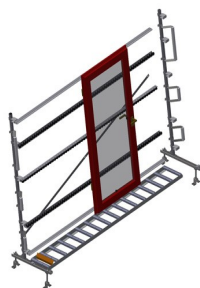

VR4003

Rulliere verticali

Rulliera verticale per il trasporto e l'immagazzinaggio di elementi di finestra

- Solida struttura in acciaio
- Espansione in un sistema modulare
- Rulliera verticale per il trasporto continuo e l'immagazzinaggio di elementi di finestra
- Facilità di manovrare gli elementi di finestra
- Ogni unità di rulliera è lunga 4.000 mm
- Rulliera suddivisa in 3 parti
- Listelli scorrevoli in PVC superiori e inferiori
- Tre guide a rotelle con rulli in gomma, diametro 50 mm
- Unità di base senza montante terminale

Opzioni

- Montante terminale per VR 2003/3003/4003
- Montante di arresto per VR
- Rullo di inserimento per VR
- Protezione del profilo per i rulli portanti (alluminio)

Rulliera verticale VR 4003

Rulli portanti

Rulli di scorrimento passanti, rulli portanti suddivisi in 3 parti 3x 120 mm, unità di rulliera lunga 2.000 mm, 3.000 mm e 4.000 mm

Guida a rotelle

Tre guide a rotelle con rulli in gomma, diametro 50 mm

Appoggio verticale

Appoggio verticale posteriore con listelli scorrevoli in PVC in alto e in basso

Regolazione altezza rulliera

Altezza della rulliera inferiore regolabile tramite i piedini

Regolazione altezza guida a rotelle