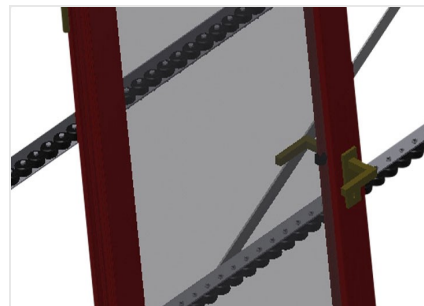

VR4003

Rulliere verticali

Rulliera verticale per il trasporto e l'immagazzinaggio di elementi di finestra

- Solida struttura in acciaio
- Espansione in un sistema modulare
- Rulliera verticale per il trasporto continuo e l'immagazzinaggio di elementi di finestra
- Facilità di manovrare gli elementi di finestra
- Ogni unità di rulliera è lunga 4.000 mm
- Rulliera suddivisa in 3 parti
- Listelli scorrevoli in PVC superiori e inferiori
- Tre guide a rotelle con rulli in gomma, diametro 50 mm
- Unità di base senza montante terminale

Opzioni

- Montante terminale per VR 2003/3003/4003
- Montante di arresto per VR
- Rullo di inserimento per VR
- Protezione del profilo per i rulli portanti (alluminio)

Rulliera verticale VR 4003

Rulli portanti

Rulli di scorrimento passanti, rulli portanti suddivisi in 3 parti 3x 120 mm, unità di rulliera lunga 2.000 mm, 3.000 mm e 4.000 mm

Guida a rotelle

Tre guide a rotelle con rulli in gomma, diametro 50 mm

Appoggio verticale

Appoggio verticale posteriore con listelli scorrevoli in PVC in alto e in basso

Regolazione altezza rulliera

Altezza della rulliera inferiore regolabile tramite i piedini

Regolazione altezza guida a rotelle