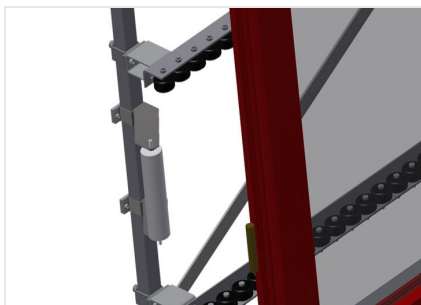

VR4003

Rulliere verticali

Rulliera verticale per il trasporto e l'immagazzinaggio di elementi di finestra

- Solida struttura in acciaio
- Espansione in un sistema modulare
- Rulliera verticale per il trasporto continuo e l'immagazzinaggio di elementi di finestra
- Facilità di manovrare gli elementi di finestra
- Ogni unità di rulliera è lunga 4.000 mm
- Rulliera suddivisa in 3 parti
- Listelli scorrevoli in PVC superiori e inferiori
- Tre guide a rotelle con rulli in gomma, diametro 50 mm
- Unità di base senza montante terminale

Appoggio verticale

Appoggio verticale posteriore con listelli scorrevoli in PVC in alto e in basso

Regolazione altezza rulliera

Altezza della rulliera inferiore regolabile tramite i piedini

Regolazione altezza guida a rotelle

Guida a rotelle regolabile in altezza

Montante terminale

Montante terminale alla fine della linea obbligatorio

Montante di arresto

Montante di arresto Rb = 3x 120 mm

Rullo di inserimento

Rulli di protezione per l'inizio o la fine delle rulliera

Protezione del profilo

Protezione del profilo per i rulli portanti 3x 120 mm (alluminio/33 x e alluminio/48 x)
Rulli portanti con tubo di protezione applicato

Guide a rotelle aggiuntive

Guide a rotelle aggiuntive con rulli in gomma superiori e inferiori