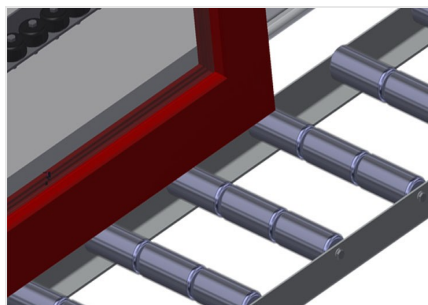

VR4003

Rulliere verticali

Rulliera verticale per il trasporto e l'immagazzinaggio di elementi di finestra

- Solida struttura in acciaio
- Espansione in un sistema modulare
- Rulliera verticale per il trasporto continuo e l'immagazzinaggio di elementi di finestra
- Facilità di manovrare gli elementi di finestra
- Ogni unità di rulliera è lunga 4.000 mm
- Rulliera suddivisa in 3 parti
- Listelli scorrevoli in PVC superiori e inferiori
- Tre guide a rotelle con rulli in gomma, diametro 50 mm
- Unità di base senza montante terminale

Appoggio verticale

Appoggio verticale posteriore con listelli scorrevoli in PVC in alto e in basso

Regolazione altezza rulliera

Altezza della rulliera inferiore regolabile tramite i piedini

Regolazione altezza guida a rotelle

Guida a rotelle regolabile in altezza

Montante terminale

Montante terminale alla fine della linea obbligatorio

Montante di arresto

Montante di arresto Rb = 3x 120 mm

Rullo di inserimento

Rulli di protezione per l'inizio o la fine delle rulliera

Protezione del profilo

Protezione del profilo per i rulli portanti 3x 120 mm (alluminio/33 x e alluminio/48 x)
Rulli portanti con tubo di protezione applicato

Guide a rotelle aggiuntive

Guide a rotelle aggiuntive con rulli in gomma superiori e inferiori