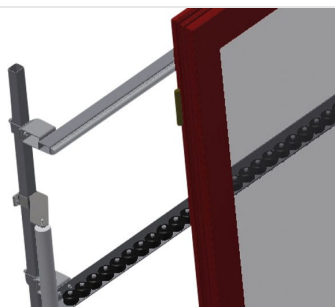

VR4000 F

Rulliere verticali

Rulliera verticale per il trasporto di elementi di finestra

- Solida struttura in acciaio
- Rulliera verticale per il trasporto continuo alla lavorazione successiva e per il trasporto all'immagazzinaggio e alla classificazione delle finestre finite
- Semplicità di manovra on gli elementi di finestra
- Ogni unità di rulliera è lunga 4.000 mm
- Listelli scorrevoli in PVC superiori e inferiori
- Tre guide a rotelle con rulli in gomma, diametro 50 mm
- Unità di base con montante terminale
- Rulliera verticale su binari, mobile con ruote sul bordino

Opzioni

- Binario di 2,0 m a sinistra e a destra
- Montante di arresto per VR
- Rullo di inserimento per VR
- Protezione del profilo per i rulli portanti (alluminio)

Rulliera verticale VR 4000 F

Rulli portanti

Rulli di scorrimento passanti, Larghezza dei rulli portanti 200 mm, unità di rulliera lunga 2.000 mm, 3.000 mm e 4.000 mm

Guida a rotelle

Tre guide a rotelle con rulli in gomma, diametro 50 mm

Appoggio verticale

Appoggio verticale posteriore con listelli scorrevoli in PVC in alto e in basso

Maniglia

Maniglia per spostare facilmente la rulliera sui binari

Unità mobile

Unità mobile con ruote sul bordino e freno fisso