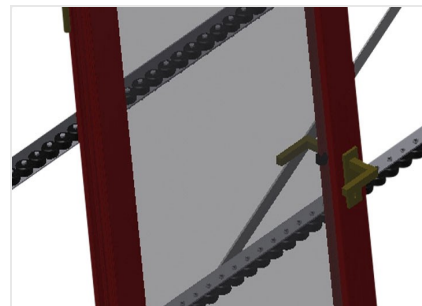

VR4000 F

Rulliere verticali

Rulliera verticale per il trasporto di elementi di finestra

- Solida struttura in acciaio
- Rulliera verticale per il trasporto continuo alla lavorazione successiva e per il trasporto all'immagazzinaggio e alla classificazione delle finestre finite
- Semplicità di manovra on gli elementi di finestra
- Ogni unità di rulliera è lunga 4.000 mm
- Listelli scorrevoli in PVC superiori e inferiori
- Tre guide a rotelle con rulli in gomma, diametro 50 mm
- Unità di base con montante terminale
- Rulliera verticale su binari, mobile con ruote sul bordino

Opzioni

- Binario di 2,0 m a sinistra e a destra
- Montante di arresto per VR
- Rullo di inserimento per VR
- Protezione del profilo per i rulli portanti (alluminio)

Rulliera verticale VR 4000 F

Rulli portanti

Rulli di scorrimento passanti, Larghezza dei rulli portanti 200 mm, unità di rulliera lunga 2.000 mm, 3.000 mm e 4.000 mm

Guida a rotelle

Tre guide a rotelle con rulli in gomma, diametro 50 mm

Appoggio verticale

Appoggio verticale posteriore con listelli scorrevoli in PVC in alto e in basso

Maniglia

Maniglia per spostare facilmente la rulliera sui binari

Unità mobile

Unità mobile con ruote sul bordino e freno fisso