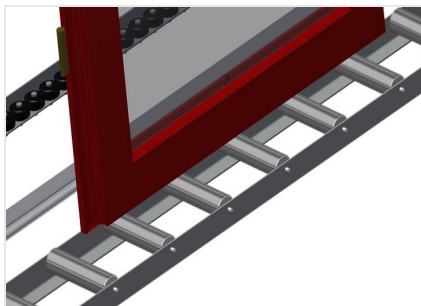

VR4000 F

Rulliere verticali

Rulliera verticale per il trasporto di elementi di finestra

- Solida struttura in acciaio
- Rulliera verticale per il trasporto continuo alla lavorazione successiva e per il trasporto all'immagazzinaggio e alla classificazione delle finestre finite
- Semplicità di manovra on gli elementi di finestra
- Ogni unità di rulliera è lunga 4.000 mm
- Listelli scorrevoli in PVC superiori e inferiori
- Tre guide a rotelle con rulli in gomma, diametro 50 mm
- Unità di base con montante terminale
- Rulliera verticale su binari, mobile con ruote sul bordino

Opzioni

- Binario di 2,0 m a sinistra e a destra
- Montante di arresto per VR
- Rullo di inserimento per VR
- Protezione del profilo per i rulli portanti (alluminio)

Rulliera verticale VR 4000 F

Rulli portanti

Rulli di scorrimento passanti, Larghezza dei rulli portanti 200 mm, unità di rulliera lunga 2.000 mm, 3.000 mm e 4.000 mm

Guida a rotelle

Tre guide a rotelle con rulli in gomma, diametro 50 mm

Appoggio verticale

Appoggio verticale posteriore con listelli scorrevoli in PVC in alto e in basso

Maniglia

Maniglia per spostare facilmente la rulliera sui binari

Unità mobile

Unità mobile con ruote sul bordino e freno fisso