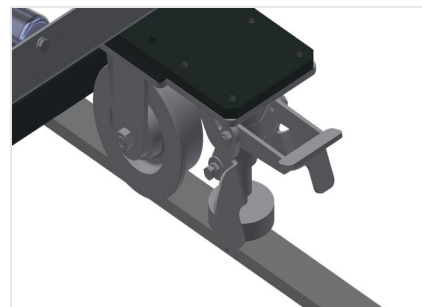

VR4000 F

Rulliere verticali

Rulliera verticale per il trasporto di elementi di finestra

- Solida struttura in acciaio
- Rulliera verticale per il trasporto continuo alla lavorazione successiva e per il trasporto all'immagazzinaggio e alla classificazione delle finestre finite
- Semplicità di manovra on gli elementi di finestra
- Ogni unità di rulliera è lunga 4.000 mm
- Listelli scorrevoli in PVC superiori e inferiori
- Tre guide a rotelle con rulli in gomma, diametro 50 mm
- Unità di base con montante terminale
- Rulliera verticale su binari, mobile con ruote sul bordino

Opzioni

- Binario di 2,0 m a sinistra e a destra
- Montante di arresto per VR
- Rullo di inserimento per VR
- Protezione del profilo per i rulli portanti (alluminio)

Rulliera verticale VR 4000 F

Rulli portanti

Rulli di scorrimento passanti, Larghezza dei rulli portanti 200 mm, unità di rulliera lunga 2.000 mm, 3.000 mm e 4.000 mm

Guida a rotelle

Tre guide a rotelle con rulli in gomma, diametro 50 mm

Appoggio verticale

Appoggio verticale posteriore con listelli scorrevoli in PVC in alto e in basso

Maniglia

Maniglia per spostare facilmente la rulliera sui binari

Unità mobile

Unità mobile con ruote sul bordino e freno fisso