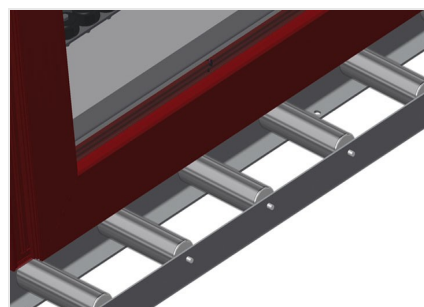

VR4000 F

Rulliere verticali

Rulliera verticale per il trasporto di elementi di finestra

- Solida struttura in acciaio
- Rulliera verticale per il trasporto continuo alla lavorazione successiva e per il trasporto all'immagazzinaggio e alla classificazione delle finestre finite
- Semplicità di manovra on gli elementi di finestra
- Ogni unità di rulliera è lunga 4.000 mm
- Listelli scorrevoli in PVC superiori e inferiori
- Tre guide a rotelle con rulli in gomma, diametro 50 mm
- Unità di base con montante terminale
- Rulliera verticale su binari, mobile con ruote sul bordino

Opzioni

- Binario di 2,0 m a sinistra e a destra
- Montante di arresto per VR
- Rullo di inserimento per VR
- Protezione del profilo per i rulli portanti (alluminio)

Rulliera verticale VR 4000 F

Rulli portanti

Appoggio verticale posteriore con listelli scorrevoli in PVC in alto e in basso

Maniglia

Maniglia per spostare facilmente la rulliera sui binari

Unità mobile

Unità mobile con ruote sul bordino e freno fisso

Montante di arresto

Montante di arresto Rb = 200 mm

Rullo di inserimento

Rulli di protezione per l'inizio o la fine delle rulliera

Protezione del profilo

Protezione del profilo per i rulli portanti 200 mm (alluminio/11 x, alluminio/16 x e alluminio/21 x). Rulli portanti con tubo di protezione applicato