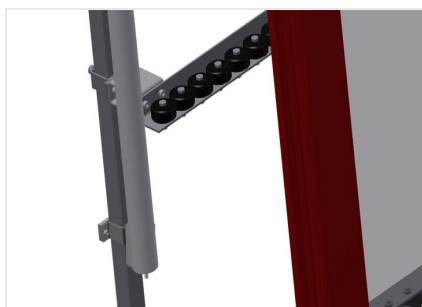

VR4000 F

Rulliere verticali

Rulliera verticale per il trasporto di elementi di finestra

- Solida struttura in acciaio
- Rulliera verticale per il trasporto continuo alla lavorazione successiva e per il trasporto all'immagazzinaggio e alla classificazione delle finestre finite
- Semplicità di manovra on gli elementi di finestra
- Ogni unità di rulliera è lunga 4.000 mm
- Listelli scorrevoli in PVC superiori e inferiori
- Tre guide a rotelle con rulli in gomma, diametro 50 mm
- Unità di base con montante terminale
- Rulliera verticale su binari, mobile con ruote sul bordino

Opzioni

- Binario di 2,0 m a sinistra e a destra
- Montante di arresto per VR
- Rullo di inserimento per VR
- Protezione del profilo per i rulli portanti (alluminio)

Rulliera verticale VR 4000 F

Rulli portanti

Appoggio verticale posteriore con listelli scorrevoli in PVC in alto e in basso

Maniglia

Maniglia per spostare facilmente la rulliera sui binari

Unità mobile

Unità mobile con ruote sul bordino e freno fisso

Montante di arresto

Montante di arresto Rb = 200 mm

Rullo di inserimento

Rulli di protezione per l'inizio o la fine delle rulliera

Protezione del profilo

Protezione del profilo per i rulli portanti 200 mm (alluminio/11 x, alluminio/16 x e alluminio/21 x). Rulli portanti con tubo di protezione applicato