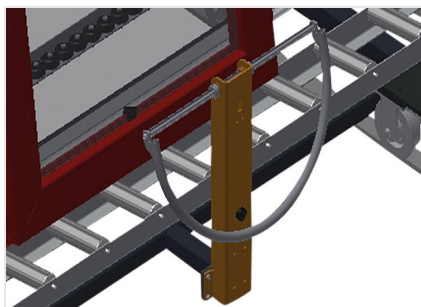

VR4000 F

Rulliere verticali

Rulliera verticale per il trasporto di elementi di finestra

- Solida struttura in acciaio
- Rulliera verticale per il trasporto continuo alla lavorazione successiva e per il trasporto all'immagazzinaggio e alla classificazione delle finestre finite
- Semplicità di manovra on gli elementi di finestra
- Ogni unità di rulliera è lunga 4.000 mm
- Listelli scorrevoli in PVC superiori e inferiori
- Tre guide a rotelle con rulli in gomma, diametro 50 mm
- Unità di base con montante terminale
- Rulliera verticale su binari, mobile con ruote sul bordino

Opzioni

- Binario di 2,0 m a sinistra e a destra
- Montante di arresto per VR
- Rullo di inserimento per VR
- Protezione del profilo per i rulli portanti (alluminio)

Rulliera verticale VR 4000 F

Rulli portanti

Rulli di scorrimento passanti, Larghezza dei rulli portanti 200 mm, unità di rulliera lunga 2.000 mm, 3.000 mm e 4.000 mm

Guida a rotelle

Tre guide a rotelle con rulli in gomma, diametro 50 mm

Appoggio verticale

Appoggio verticale posteriore con listelli scorrevoli in PVC in alto e in basso

Maniglia

Maniglia per spostare facilmente la rulliera sui binari

Unità mobile

Unità mobile con ruote sul bordino e freno fisso