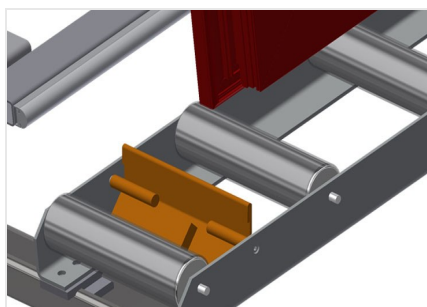

VR4000 F

Rulliere verticali

Rulliera verticale per il trasporto di elementi di finestra

- Solida struttura in acciaio
- Rulliera verticale per il trasporto continuo alla lavorazione successiva e per il trasporto all'immagazzinaggio e alla classificazione delle finestre finite
- Semplicità di manovra on gli elementi di finestra
- Ogni unità di rulliera è lunga 4.000 mm
- Listelli scorrevoli in PVC superiori e inferiori
- Tre guide a rotelle con rulli in gomma, diametro 50 mm
- Unità di base con montante terminale
- Rulliera verticale su binari, mobile con ruote sul bordino

Opzioni

- Binario di 2,0 m a sinistra e a destra
- Montante di arresto per VR
- Rullo di inserimento per VR
- Protezione del profilo per i rulli portanti (alluminio)

Rulliera verticale VR 4000 F

Rulli portanti

Appoggio verticale posteriore con listelli scorrevoli in PVC in alto e in basso

Maniglia

Maniglia per spostare facilmente la rulliera sui binari

Unità mobile

Unità mobile con ruote sul bordino e freno fisso

Montante di arresto

Montante di arresto Rb = 200 mm

Rullo di inserimento

Rulli di protezione per l'inizio o la fine delle rulliera

Protezione del profilo

Protezione del profilo per i rulli portanti 200 mm (alluminio/11 x, alluminio/16 x e alluminio/21 x). Rulli portanti con tubo di protezione applicato