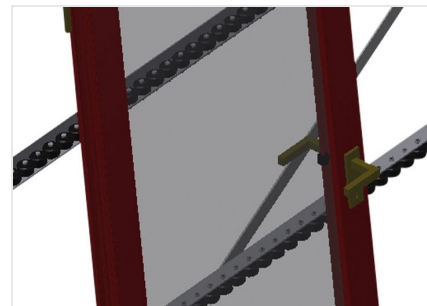

VR3000

Rulliere verticali

Rulliera verticale per il trasporto e l'immagazzinaggio di elementi di finestra

- Solida struttura in acciaio
- Espansione in un sistema modulare
- Rulliera verticale per il trasporto continuo e l'immagazzinaggio di elementi di finestra
- Facilità di manovrare gli elementi di finestra
- Ogni unità di rulliera è lunga 3.000 mm
- Listelli scorrevoli in PVC superiori e inferiori
- Tre guide a rotelle con rulli in PC, diametro 48 mm, su cuscinetti a sfere
- Unità di base senza montante terminale

Opzioni

- Montante terminale
- Montante di arresto
- Rullo di inserimento
- Protezione del profilo per i rulli portanti (alluminio)

Rulliera verticale VR 3000

Rulli portanti

Rulli di scorrimento passanti, Larghezza dei rulli portanti 200 mm. Unità di rulliera lunga 2.000 mm, 3.000 mm e 4.000 mm

Guida a rotelle

Tre guide a rotelle con rulli in gomma, diametro 50 mm

Appoggio verticale

Appoggio verticale posteriore con listelli scorrevoli in PVC in alto e in basso

Regolazione altezza rulliera

Altezza della rulliera inferiore regolabile tramite i piedini

Regolazione altezza guida a rotelle

Guida a rotelle regolabile in altezza

Montante terminale

Montante terminale per VR
2000/3000/4000 alla fine della linea
obbligatorio

Montante di arresto

Montante di arresto Rb = 200 mm per VR