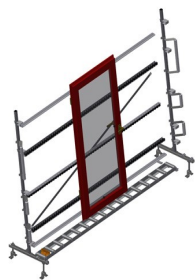

VR3000

Rulliere verticali

Rulliera verticale per il trasporto e l'immagazzinaggio di elementi di finestra

- Solida struttura in acciaio
- Espansione in un sistema modulare
- Rulliera verticale per il trasporto continuo e l'immagazzinaggio di elementi di finestra
- Facilità di manovrare gli elementi di finestra
- Ogni unità di rulliera è lunga 3.000 mm
- Listelli scorrevoli in PVC superiori e inferiori
- Tre guide a rotelle con rulli in PC, diametro 48 mm, su cuscinetti a sfere
- Unità di base senza montante terminale

Opzioni

- Montante terminale
- Montante di arresto
- Rullo di inserimento
- Protezione del profilo per i rulli portanti (alluminio)

Rulliera verticale VR 3000

Rulli portanti

Rulli di scorrimento passanti, Larghezza dei rulli portanti 200 mm. Unità di rulliera lunga 2.000 mm, 3.000 mm e 4.000 mm

Guida a rotelle

Tre guide a rotelle con rulli in gomma, diametro 50 mm

Appoggio verticale

Appoggio verticale posteriore con listelli scorrevoli in PVC in alto e in basso

Regolazione altezza rulliera

Altezza della rulliera inferiore regolabile tramite i piedini

Regolazione altezza guida a rotelle

Guida a rotelle regolabile in altezza

Montante terminale

Montante terminale per VR
2000/3000/4000 alla fine della linea
obbligatorio

Montante di arresto

Montante di arresto Rb = 200 mm per VR