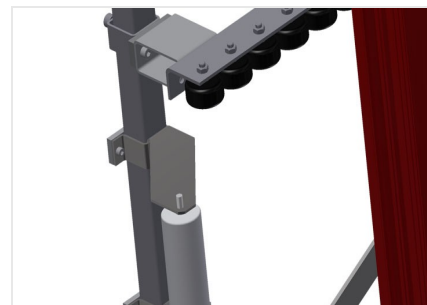

VR3000

Rulliere verticali

Rulliera verticale per il trasporto e l'immagazzinaggio di elementi di finestra

- Solida struttura in acciaio
- Espansione in un sistema modulare
- Rulliera verticale per il trasporto continuo e l'immagazzinaggio di elementi di finestra
- Facilità di manovrare gli elementi di finestra
- Ogni unità di rulliera è lunga 3.000 mm
- Listelli scorrevoli in PVC superiori e inferiori
- Tre guide a rotelle con rulli in PC, diametro 48 mm, su cuscinetti a sfere
- Unità di base senza montante terminale

Opzioni

- Montante terminale
- Montante di arresto
- Rullo di inserimento
- Protezione del profilo per i rulli portanti (alluminio)

Rulliera verticale VR 3000

Rulli portanti

Rulli di scorrimento passanti, Larghezza dei rulli portanti 200 mm. Unità di rulliera lunga 2.000 mm, 3.000 mm e 4.000 mm

Guida a rotelle

Tre guide a rotelle con rulli in gomma, diametro 50 mm

Appoggio verticale

Appoggio verticale posteriore con listelli scorrevoli in PVC in alto e in basso

Regolazione altezza rulliera

Altezza della rulliera inferiore regolabile tramite i piedini

Regolazione altezza guida a rotelle

Guida a rotelle regolabile in altezza

Montante terminale

Montante terminale per VR
2000/3000/4000 alla fine della linea
obbligatorio

Montante di arresto

Montante di arresto Rb = 200 mm per VR