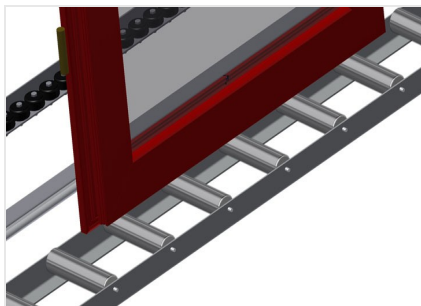

VR3000

Rulliere verticali

Rulliera verticale per il trasporto e l'immagazzinaggio di elementi di finestra

- Solida struttura in acciaio
- Espansione in un sistema modulare
- Rulliera verticale per il trasporto continuo e l'immagazzinaggio di elementi di finestra
- Facilità di manovrare gli elementi di finestra
- Ogni unità di rulliera è lunga 3.000 mm
- Listelli scorrevoli in PVC superiori e inferiori
- Tre guide a rotelle con rulli in PC, diametro 48 mm, su cuscinetti a sfere
- Unità di base senza montante terminale

Opzioni

- Montante terminale
- Montante di arresto
- Rullo di inserimento
- Protezione del profilo per i rulli portanti (alluminio)

Rulliera verticale VR 3000

Rulli portanti

Rulli di scorrimento passanti, Larghezza dei rulli portanti 200 mm. Unità di rulliera lunga 2.000 mm, 3.000 mm e 4.000 mm

Guida a rotelle

Tre guide a rotelle con rulli in gomma, diametro 50 mm

Appoggio verticale

Appoggio verticale posteriore con listelli scorrevoli in PVC in alto e in basso

Regolazione altezza rulliera

Altezza della rulliera inferiore regolabile tramite i piedini

Regolazione altezza guida a rotelle

Guida a rotelle regolabile in altezza

Montante terminale

Montante terminale per VR
2000/3000/4000 alla fine della linea
obbligatorio

Montante di arresto

Montante di arresto Rb = 200 mm per VR