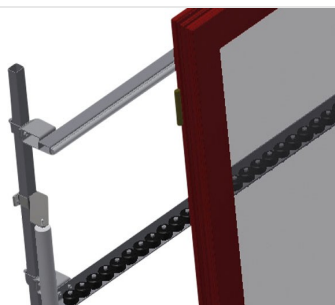

VR3000

Rulliere verticali

Rulliera verticale per il trasporto e l'immagazzinaggio di elementi di finestra

- Solida struttura in acciaio
- Espansione in un sistema modulare
- Rulliera verticale per il trasporto continuo e l'immagazzinaggio di elementi di finestra
- Facilità di manovrare gli elementi di finestra
- Ogni unità di rulliera è lunga 3.000 mm
- Listelli scorrevoli in PVC superiori e inferiori
- Tre guide a rotelle con rulli in PC, diametro 48 mm, su cuscinetti a sfere
- Unità di base senza montante terminale

Opzioni

- Montante terminale
- Montante di arresto
- Rullo di inserimento
- Protezione del profilo per i rulli portanti (alluminio)

Rulliera verticale VR 3000

Rulli portanti

Rulli di scorrimento passanti, Larghezza dei rulli portanti 200 mm. Unità di rulliera lunga 2.000 mm, 3.000 mm e 4.000 mm

Guida a rotelle

Tre guide a rotelle con rulli in gomma, diametro 50 mm

Appoggio verticale

Appoggio verticale posteriore con listelli scorrevoli in PVC in alto e in basso

Regolazione altezza rulliera

Altezza della rulliera inferiore regolabile tramite i piedini

Regolazione altezza guida a rotelle

Guida a rotelle regolabile in altezza

Montante terminale

Montante terminale per VR
2000/3000/4000 alla fine della linea
obbligatorio

Montante di arresto

Montante di arresto Rb = 200 mm per VR