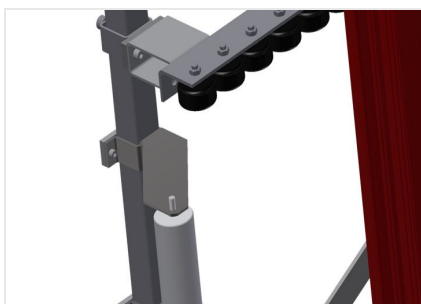

VR3000

Rulliere verticali

Rulliera verticale per il trasporto e l'immagazzinaggio di elementi di finestra

- Solida struttura in acciaio
- Espansione in un sistema modulare
- Rulliera verticale per il trasporto continuo e l'immagazzinaggio di elementi di finestra
- Facilità di manovrare gli elementi di finestra
- Ogni unità di rulliera è lunga 3.000 mm
- Listelli scorrevoli in PVC superiori e inferiori
- Tre guide a rotelle con rulli in PC, diametro 48 mm, su cuscinetti a sfere
- Unità di base senza montante terminale

Guida a rotelle

Tre guide a rotelle con rulli in gomma, diametro 50 mm

Appoggio verticale

Appoggio verticale posteriore con listelli scorrevoli in PVC in alto e in basso

Regolazione altezza rulliera

Altezza della rulliera inferiore regolabile tramite i piedini

Regolazione altezza guida a rotelle

Guida a rotelle regolabile in altezza

Montante terminale

Montante terminale per VR
2000/3000/4000 alla fine della linea
obbligatorio

Montante di arresto

Montante di arresto Rb = 200 mm per VR

Rullo di inserimento

Rulli di protezione per l'inizio o la fine delle
rulliera L = 500 mm (paio) L = 250 mm
(paio)

Protezione del profilo

Protezione del profilo per i rulli portanti 200
mm (alluminio/11 x e alluminio/16 x). Rulli
portanti con tubo di protezione applicato