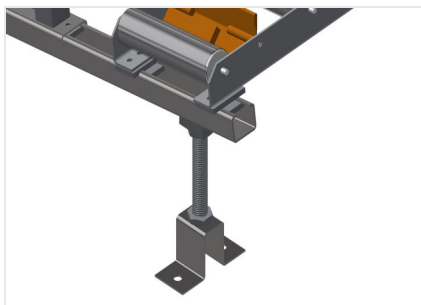

VR3000

Rulliere verticali

Rulliera verticale per il trasporto e l'immagazzinaggio di elementi di finestra

- Solida struttura in acciaio
- Espansione in un sistema modulare
- Rulliera verticale per il trasporto continuo e l'immagazzinaggio di elementi di finestra
- Facilità di manovrare gli elementi di finestra
- Ogni unità di rulliera è lunga 3.000 mm
- Listelli scorrevoli in PVC superiori e inferiori
- Tre guide a rotelle con rulli in PC, diametro 48 mm, su cuscinetti a sfere
- Unità di base senza montante terminale

Opzioni

- Montante terminale
- Montante di arresto
- Rullo di inserimento
- Protezione del profilo per i rulli portanti (alluminio)

Rulliera verticale VR 3000

Rulli portanti

Rulli di scorrimento passanti, Larghezza dei rulli portanti 200 mm. Unità di rulliera lunga 2.000 mm, 3.000 mm e 4.000 mm

Guida a rotelle

Tre guide a rotelle con rulli in gomma, diametro 50 mm

Appoggio verticale

Appoggio verticale posteriore con listelli scorrevoli in PVC in alto e in basso

Regolazione altezza rulliera

Altezza della rulliera inferiore regolabile tramite i piedini

Regolazione altezza guida a rotelle

Guida a rotelle regolabile in altezza

Montante terminale

Montante terminale per VR
2000/3000/4000 alla fine della linea
obbligatorio

Montante di arresto

Montante di arresto Rb = 200 mm per VR