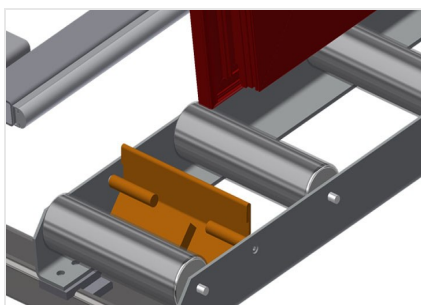

VR3000

Rulliere verticali

Rulliera verticale per il trasporto e l'immagazzinaggio di elementi di finestra

- Solida struttura in acciaio
- Espansione in un sistema modulare
- Rulliera verticale per il trasporto continuo e l'immagazzinaggio di elementi di finestra
- Facilità di manovrare gli elementi di finestra
- Ogni unità di rulliera è lunga 3.000 mm
- Listelli scorrevoli in PVC superiori e inferiori
- Tre guide a rotelle con rulli in PC, diametro 48 mm, su cuscinetti a sfere
- Unità di base senza montante terminale

Opzioni

- Montante terminale
- Montante di arresto
- Rullo di inserimento
- Protezione del profilo per i rulli portanti (alluminio)

Rulliera verticale VR 3000

Rulli portanti

Rulli di scorrimento passanti, Larghezza dei rulli portanti 200 mm. Unità di rulliera lunga 2.000 mm, 3.000 mm e 4.000 mm

Guida a rotelle

Tre guide a rotelle con rulli in gomma, diametro 50 mm

Appoggio verticale

Appoggio verticale posteriore con listelli scorrevoli in PVC in alto e in basso

Regolazione altezza rulliera

Altezza della rulliera inferiore regolabile tramite i piedini

Regolazione altezza guida a rotelle

Guida a rotelle regolabile in altezza

Montante terminale

Montante terminale per VR
2000/3000/4000 alla fine della linea
obbligatorio

Montante di arresto

Montante di arresto Rb = 200 mm per VR