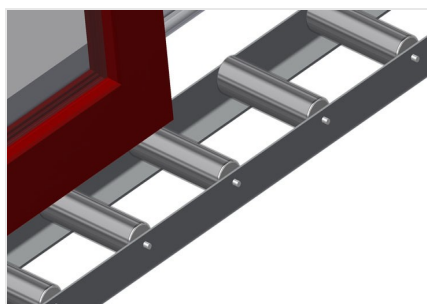

VR3000

Rulliere verticali

Rulliera verticale per il trasporto e l'immagazzinaggio di elementi di finestra

- Solida struttura in acciaio
- Espansione in un sistema modulare
- Rulliera verticale per il trasporto continuo e l'immagazzinaggio di elementi di finestra
- Facilità di manovrare gli elementi di finestra
- Ogni unità di rulliera è lunga 3.000 mm
- Listelli scorrevoli in PVC superiori e inferiori
- Tre guide a rotelle con rulli in PC, diametro 48 mm, su cuscinetti a sfere
- Unità di base senza montante terminale

Guida a rotelle

Tre guide a rotelle con rulli in gomma, diametro 50 mm

Appoggio verticale

Appoggio verticale posteriore con listelli scorrevoli in PVC in alto e in basso

Regolazione altezza rulliera

Altezza della rulliera inferiore regolabile tramite i piedini

Regolazione altezza guida a rotelle

Guida a rotelle regolabile in altezza

Montante terminale

Montante terminale per VR
2000/3000/4000 alla fine della linea
obbligatorio

Montante di arresto

Montante di arresto Rb = 200 mm per VR

Rullo di inserimento

Rulli di protezione per l'inizio o la fine delle
rulliera L = 500 mm (paio) L = 250 mm
(paio)

Protezione del profilo

Protezione del profilo per i rulli portanti 200
mm (alluminio/11 x e alluminio/16 x). Rulli
portanti con tubo di protezione applicato