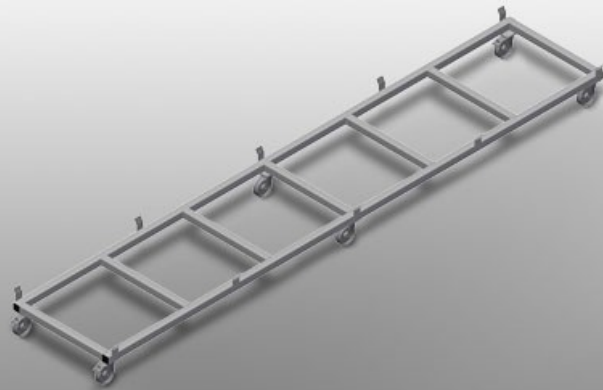

**TPK**

**Carrelli di trasporto profili**

Solida struttura in acciaio. Carrello di trasporto per la movimentazione di cassette di profili. Ideale per trasportare le cassette di profili dal magazzino alla troncatrice o al centro di lavoro. Per pallet di profili larghi fino a 760 mm. Passanti di sicurezza per il fissaggio del pallet. Sei ruote, quattro orientabili con freno fisso e due fisse.

### **Ruote orientabili**

Le sei ruote, quattro delle quali con freno fisso e due fisse, offrono un'elevata mobilità e sono facili e sicure da maneggiare

### DIMENSIONE E PESO

Lunghezza (mm)	4.000
Larghezza (mm)	820
Altezza (mm)	285
Peso (kg)	65

### CARATTERISTICHE

Ruote girevoli	6
Ruote girevoli con fermo di bloccaggio	4
Diametro ruote girevoli (mm)	125

Included ● Available ○