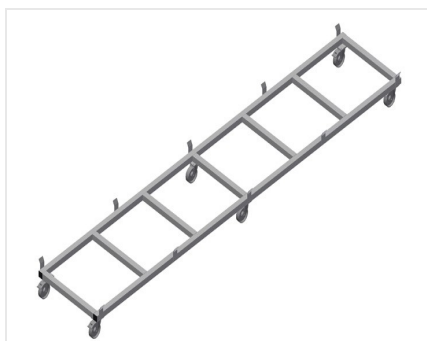

TPK4000

Carrelli di trasporto profili

- Solida struttura in acciaio
- Carrello di trasporto per la movimentazione di cassette di profili
- Ideale per trasportare le cassette di profili dal magazzino alla troncatrice o al centro di lavoro
- Per pallet di profili larghi fino a 760 mm
- Passanti di sicurezza per il fissaggio del pallet
- Sei ruote, quattro orientabili con freno fisso e due fisse

Carrello di trasporto per cassette di profili TPK 4000

Ruote orientabili

Le sei ruote, quattro delle quali con freno fisso e due fisse, offrono un'elevata mobilità e sono facili e sicure da maneggiare

Passanti di sicurezza

Passanti di sicurezza per il fissaggio del pallet

Carrello di trasporto per cassette di profili TPK 4000

Carrello di trasporto con pallet per articoli lunghi

TPK 4000 / CARRELLI DI TRASPORTO PROFILI

- Lunghezza 4.000 mm
- Larghezza 820 mm
- Altezza 285 mm
- Larghezza di carico 770 mm
- Peso 65 kg
- Portata 1.200 kg
- Diametro dei rulli di scorrimento 125 mm