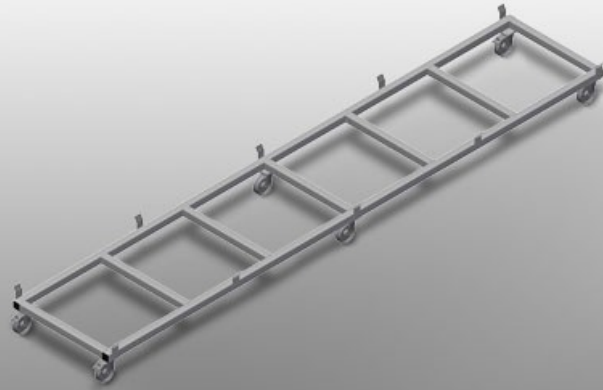

TPK4000

Carrelli di trasporto profili

- Solida struttura in acciaio
- Carrello di trasporto per la movimentazione di cassette di profili
- Ideale per trasportare le cassette di profili dal magazzino alla troncatrice o al centro di lavoro
- Per pallet di profili larghi fino a 760 mm
- Passanti di sicurezza per il fissaggio del pallet
- Sei ruote, quattro orientabili con freno fisso e due fisse

Carrello di trasporto per cassette di profili TPK 4000

Ruote orientabili

Le sei ruote, quattro delle quali con freno fisso e due fisse, offrono un'elevata mobilità e sono facili e sicure da maneggiare

Passanti di sicurezza

Passanti di sicurezza per il fissaggio del pallet

Carrello di trasporto per cassette di profili TPK 4000

Carrello di trasporto con pallet per articoli lunghi

TPK 4000 / CARRELLI DI TRASPORTO PROFILI

- Lunghezza 4.000 mm
- Larghezza 820 mm
- Altezza 285 mm
- Larghezza di carico 770 mm
- Peso 65 kg
- Portata 1.200 kg
- Diametro dei rulli di scorrimento 125 mm