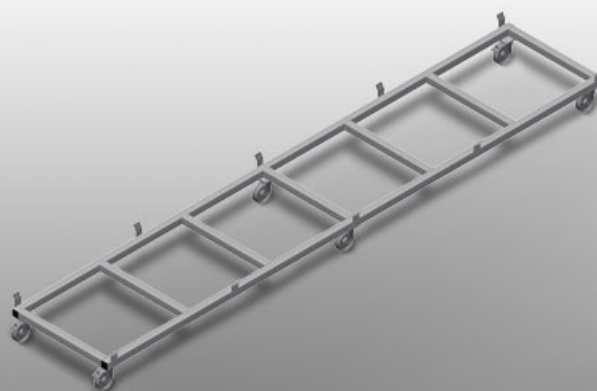

TPK4000

Carrelli di trasporto profili

- Solida struttura in acciaio
- Carrello di trasporto per la movimentazione di cassette di profili
- Ideale per trasportare le cassette di profili dal magazzino alla troncatrice o al centro di lavoro
- Per pallet di profili larghi fino a 760 mm
- Passanti di sicurezza per il fissaggio del pallet
- Sei ruote, quattro orientabili con freno fisso e due fisse

Carrello di trasporto per cassette di profili TPK 4000

Ruote orientabili

Le sei ruote, quattro delle quali con freno fisso e due fisse, offrono un'elevata mobilità e sono facili e sicure da maneggiare

Passanti di sicurezza

Passanti di sicurezza per il fissaggio del pallet

Carrello di trasporto per cassette di profili TPK 4000

Carrello di trasporto con pallet per articoli lunghi

TPK 4000 / CARRELLI DI TRASPORTO PROFILI

- Lunghezza 4.000 mm
- Larghezza 820 mm
- Altezza 285 mm
- Larghezza di carico 770 mm
- Peso 65 kg
- Portata 1.200 kg
- Diametro dei rulli di scorrimento 125 mm