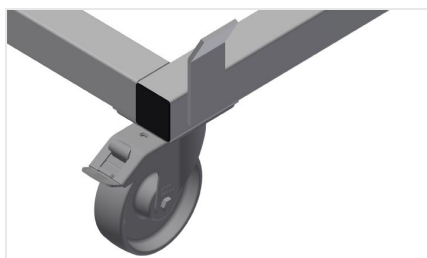

**TPK**

**Carrelli di trasporto profili**

Solida struttura in acciaio. Carrello di trasporto per la movimentazione di cassette di profili. Ideale per trasportare le cassette di profili dal magazzino alla troncatrice o al centro di lavoro. Per pallet di profili larghi fino a 760 mm. Passanti di sicurezza per il fissaggio del pallet. Sei ruote, quattro orientabili con freno fisso e due fisse.

### **Ruote orientabili**

Le sei ruote, quattro delle quali con freno fisso e due fisse, offrono un'elevata mobilità e sono facili e sicure da maneggiare

### DIMENSIONE E PESO

Lunghezza (mm)	4.000
Larghezza (mm)	820
Altezza (mm)	285
Peso (kg)	65