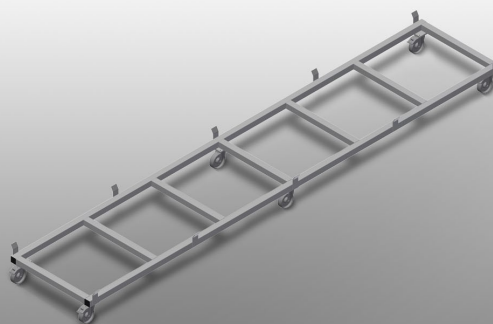

TPK4000

Carrelli di trasporto profili

- Solida struttura in acciaio
- Carrello di trasporto per la movimentazione di cassette di profili
- Ideale per trasportare le cassette di profili dal magazzino alla troncatrice o al centro di lavoro
- Per pallet di profili larghi fino a 760 mm
- Passanti di sicurezza per il fissaggio del pallet
- Sei ruote, quattro orientabili con freno fisso e due fisse

Carrello di trasporto per cassette di profili TPK 4000

Ruote orientabili

Le sei ruote, quattro delle quali con freno fisso e due fisse, offrono un'elevata mobilità e sono facili e sicure da maneggiare

Passanti di sicurezza

Passanti di sicurezza per il fissaggio del pallet

Carrello di trasporto per cassette di profili TPK 4000

Carrello di trasporto con pallet per articoli lunghi

TPK 4000 / CARRELLI DI TRASPORTO PROFILI

- Lunghezza 4.000 mm
- Larghezza 820 mm
- Altezza 285 mm
- Larghezza di carico 770 mm
- Peso 65 kg
- Portata 1.200 kg
- Diametro dei rulli di scorrimento 125 mm